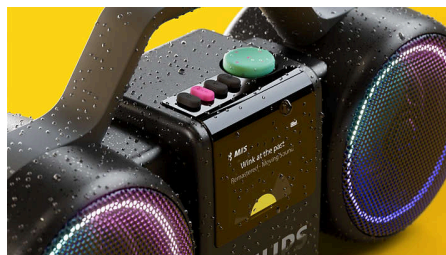

Echt stereogeluid

Twee 3,5-inch drivers, speciale tweeters en een actieve crossover zorgen samen voor een nauwkeurige scheiding van hoge en lage tonen en twee passieve radiators leveren een diepere basgeluid. Het resultaat? Echt stereogeluid met een krachtige laag en heldere details.

Bluetooth® 6.0, USB-C-audio

Met Bluetooth® 6.0 kun je streamen zonder vervelende onderbrekingen in het geluid. Je kunt The Roller ook op twee apparaten tegelijk aansluiten of een extern apparaat op de USB-C-poort aansluiten en op die manier naar muziek luisteren.

Auracast™

Als je een feestje organiseert of gewoon een nog groter geluid wilt, kun je Auracast™ gebruiken om muziek van The Roller naar zo veel compatibele luidsprekers als je wilt uit te zenden. De LC3-codec wordt ondersteund voor beter geluid en is eenvoudig in te stellen via de bijbehorende app.

Stof-/waterbestendig volgens IP67

Met een IP67-classificatie voor stof- en waterbestendigheid en de geïntegreerde handgreep is The Roller de perfecte metgezel

TAMS60B/00

om overal je favoriete muziek te luisteren – in het park, op het strand, in de stad of op de dansvloer. Zet hem neer en geniet.