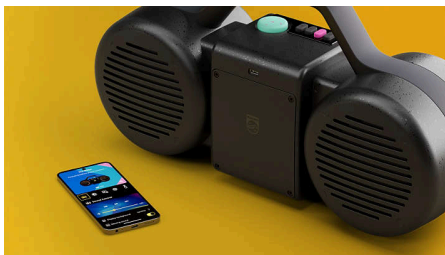

The Roller

Een herboren icoon. The Roller combineert een onmiskenbare jaren 80-stijl met echt stereogeluid en naadloze connectiviteit. Hij is opvallend en luid en levert een diepe, gedefinieerde bas die altijd strak blijft.

Moving Sound

Draadloze luidspreker

Kenmerken

Verbluffend geluid. Retro looks

The Roller ziet er misschien uit als de cassettespeler van weleer, maar dit is een nieuw ontwerp met een maximaal vermogen van 120 watt (60 watt RMS) en een diepere bas dan ooit tevoren. En zelfs als je buiten bent, zorgt de Moving Sound-functie voor een helder geluid met krachtige bas.

Echt stereogeluid

Twee 3,5-inch drivers, speciale tweeters en een actieve crossover zorgen samen voor een nauwkeurige scheiding van hoge en lage tonen en twee passieve radiators leveren een diepere basgeluid. Het resultaat? Echt stereogeluid met een krachtige laag en heldere details.

Bluetooth® 6.0, USB-C-audio

Met Bluetooth® 6.0 kun je streamen zonder vervelende onderbrekingen in het geluid. Je kunt The Roller ook op twee apparaten tegelijk aansluiten of een extern apparaat op de USB-C-poort aansluiten en op die manier naar muziek luisteren.