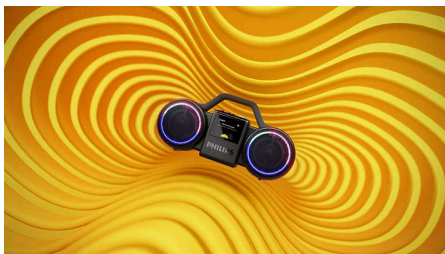

Moderne retroflair. 100 jaar Philips-geluid.

- Helder kleurenscherm met retroanimaties
- LED-lichtringen bewegen met de muziek mee of creëren een eigen sfeer
- Philips Entertainment-app. Slimme bediening van The Roller
- GRS-gecertificeerd gerecycled plastic. Verantwoorde verpakking

Moving Sound

Draadloze luidspreker

Kenmerken

Verbluffend geluid. Retro looks

The Roller ziet er misschien uit als de cassettespeler van weleer, maar dit is een nieuw ontwerp met een maximaal vermogen van 120 watt (60 watt RMS) en een diepere bas dan ooit tevoren. En zelfs als je buiten bent, zorgt de Moving Sound-functie voor een helder geluid met krachtige bas.

Echt stereogeluid

Twee 3,5-inch drivers, speciale tweeters en een actieve crossover zorgen samen voor een nauwkeurige scheiding van hoge en lage tonen en twee passieve radiators leveren een diepere basgeluid. Het resultaat? Echt stereogeluid met een krachtige laag en heldere details.

Bluetooth® 6.0, USB-C-audio

Met Bluetooth® 6.0 kun je streamen zonder vervelende onderbrekingen in het geluid. Je kunt The Roller ook op twee apparaten tegelijk aansluiten of een extern apparaat op de USB-C-poort aansluiten en op die manier naar muziek luisteren.