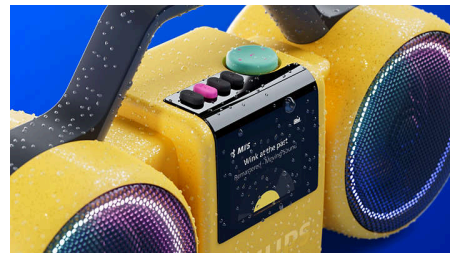

Πραγματικός στερεοφωνικός ήχος

Οι διπλοί οδηγοί 3,5", τα ειδικά τούιτερ και το ενεργό crossover συνδυάζονται για να διαχωρίσουν τις υψηλές και τις χαμηλές συχνότητες με ακρίβεια. Οι διπλοί παθητικοί ακτινοβολητές ενισχύουν τα μπάσα. Το αποτέλεσμα; Πραγματικός στερεοφωνικός ήχος με μεγάλο βάθος και κρυστάλλινες λεπτομέρειες.

Εναλλάξιμη μπαταρία, power bank

Η επαναφορτιζόμενη μπαταρία ιόντων λιθίου σας προσφέρει έως και 24 ώρες αναπαραγωγής, ενώ αφαιρείται εύκολα στο τέλος της διάρκειας

TAMS60Y/00

ζωής της. Με μια γρήγορη φόρτιση 15 λεπτών, θα έχετε έως και 3,5 ώρες μουσικής, ενώ η πλήρης επαναφόρτιση διαρκεί περίπου 4 ώρες. Αν η μπαταρία του τηλεφώνου σας εξαντλείται, μπορείτε να το συνδέσετε στο ενσωματωμένο power bank του Roller και να συνεχίσετε να ακούτε μουσική.

Προστασία IP67 από σκόνη/νερό

Με βαθμό προστασίας IP67 από τη σκόνη και το νερό, καθώς και ενσωματωμένη λαβή μεταφοράς, το Roller είναι φτιαγμένο για να αντέχει παντού: στον κήπο, στην πισίνα, στον δρόμο, ακόμα και σε σκονισμένες πίστες χορού. Απλώς τοποθετήστε το κάτω και ανεβάστε την ένταση.

Έγχρωμη οθόνη με κινούμενα γραφικά

Ακόμα και η οθόνη γνωρίζει πώς να λικνίζεται στους ρυθμούς της μουσικής. Δείτε κασέτες να περιστρέφονται, δίσκους να γυρίζουν και ράβδους ισοσταθμιστή να αναπηδούν, ή διαλέξτε μια δική σας ρετρό ταπετσαρία. Τα βασικά στοιχεία ελέγχου και οι πληροφορίες κομματιού παραμένουν ορατά, ενώ μπορείτε να κάνετε αλλαγές και να προσαρμόσετε τη φωτεινότητα της οθόνης μέσω ενός φυσικού κουμπιού ή της συνοδευτικής εφαρμογής μας.