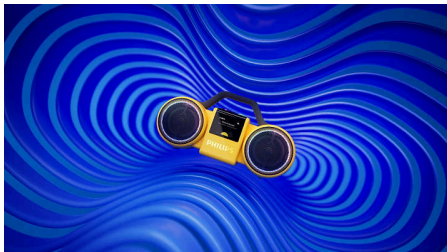

Μοντέρνα, ρετρό εμφάνιση. 100 χρόνια με τον ήχο της Philips.

- Ευκρινής έγχρωμη οθόνη με ρετρό κινούμενα γραφικά
- Οι φωτεινοί δακτύλιοι LED χορεύουν στον ρυθμό της μουσικής ή φτιάχνουν τη διάθεση
- Εφαρμογή Philips Entertainment. Έξυπνος έλεγχος για το Roller
- Ανακυκλωμένο πλαστικό με πιστοποίηση GRS. Υπεύθυνη συσκευασία

Moving Sound

Ασύρματο ηχείο

Χαρακτηριστικά

Εντυπωσιακός ήχος. Ρετρό εμφάνιση

Το Roller μπορεί να μοιάζει όπως στην εποχή της κασέτας, αλλά έχει επανασχεδιαστεί ώστε να αποδίδει ισχύ έως 120 W (60 W RMS) και μπάσα πιο βαθιά από ποτέ. Αν βρίσκεστε σε εξωτερικό χώρο, μπορείτε να ενεργοποιήσετε το Moving Sound για να απολαύσετε δυνατά μπάσα και καθαρό ήχο στο ύπαιθρο.

Πραγματικός στερεοφωνικός ήχος

Οι διπλοί οδηγοί 3,5", τα ειδικά τούιτερ και το ενεργό crossover συνδυάζονται για να διαχωρίσουν τις υψηλές και τις χαμηλές συχνότητες με ακρίβεια. Οι διπλοί παθητικοί ακτινοβολητές ενισχύουν τα μπάσα. Το αποτέλεσμα; Πραγματικός στερεοφωνικός ήχος με μεγάλο βάθος και κρυστάλλινες λεπτομέρειες.

Έγχρωμη οθόνη με κινούμενα γραφικά

Ακόμα και η οθόνη γνωρίζει πώς να λικνίζεται στους ρυθμούς της μουσικής. Δείτε κασέτες να περιστρέφονται, δίσκους να γυρίζουν και ράβδους ισοσταθμιστή να αναπηδούν, ή διαλέξτε μια δική σας ρετρό ταπετσαρία. Τα βασικά στοιχεία ελέγχου και οι πληροφορίες κομματιού παραμένουν ορατά, ενώ μπορείτε να κάνετε αλλαγές και να προσαρμόσετε τη φωτεινότητα της οθόνης μέσω ενός φυσικού κουμπιού ή της συνοδευτικής εφαρμογής μας.