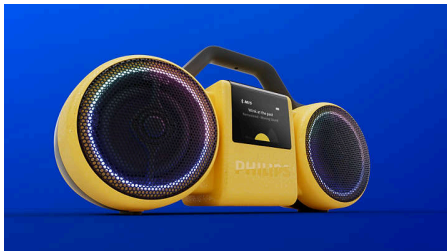

The Roller

Ένα είδωλο ξαναγεννιέται. Το Roller προσφέρει πραγματικό στερεοφωνικό ήχο και άψογη συνδεσιμότητα με το χαρακτηριστικό στυλ της δεκαετίας του 1980. Απολαύστε δυνατό ήχο και βαθιά, κρυστάλλινα μπάσα που θα σας συναρπάσουν.

Μοντέρνα, ρετρό εμφάνιση. 100 χρόνια με τον ήχο της Philips.

- Ευκρινής έγχρωμη οθόνη με ρετρό κινούμενα γραφικά
- Οι φωτεινοί δακτύλιοι LED χορεύουν στον ρυθμό της μουσικής ή φτιάχνουν τη διάθεση
- Εφαρμογή Philips Entertainment. Έξυπνος έλεγχος για το Roller
- Ανακυκλωμένο πλαστικό με πιστοποίηση GRS. Υπεύθυνη συσκευασία

Moving Sound

Ασύρματο ηχείο

Χαρακτηριστικά

Εντυπωσιακός ήχος. Ρετρό εμφάνιση

Το Roller μπορεί να μοιάζει όπως στην εποχή της κασέτας, αλλά έχει επανασχεδιαστεί ώστε να αποδίδει ισχύ έως 120 W (60 W RMS) και μπάσα πιο βαθιά από ποτέ. Αν βρίσκεστε σε εξωτερικό χώρο, μπορείτε να ενεργοποιήσετε το Moving Sound για να απολαύσετε δυνατά μπάσα και καθαρό ήχο στο ύπαιθρο.

Πραγματικός στερεοφωνικός ήχος

Οι διπλοί οδηγοί 3,5", τα ειδικά τούιτερ και το ενεργό crossover συνδυάζονται για να διαχωρίσουν τις υψηλές και τις χαμηλές συχνότητες με ακρίβεια. Οι διπλοί παθητικοί ακτινοβολητές ενισχύουν τα μπάσα. Το αποτέλεσμα; Πραγματικός στερεοφωνικός ήχος με μεγάλο βάθος και κρυστάλλινες λεπτομέρειες.