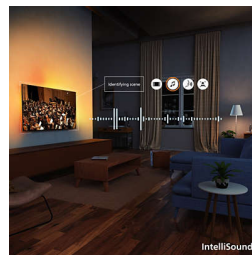

IntelliSound

Uz ugrađeni procesor IntelliSound, vaš QLED TV može upotrebljavati umjetnu inteligenciju kako bi vam osigurao najbolji mogući zvuk! Bilo da se radi o emisijama i filmovima, glazbi ili sadržaju s mnogo govora kao što su vijesti, TV će automatski optimizirati postavke. Ne želite

65PQS8651/12

upotrebljavati umjetnu inteligenciju? Možete i ručno odabrati prethodno postavljene stilove zvuka ili sami prilagoditi postavke.