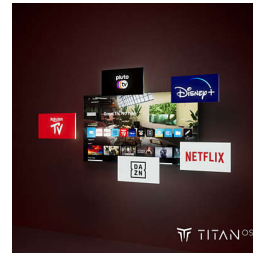

Philips Smart TV Titan OS

Pametni televizor tvrtke Philips s platformom Titan OS donosi vam ono što volite gledati, i to brzo. Od filmskih nastavaka do serija, od dokumentaraca do drama, sve što želite dostupno je dodirom gumba. Bez obzira na to što želite gledati, sve najbolje aplikacije za prijenos sadržaja dostupne su vam nadohvat ruke.

AMBILIGHT tv

AmbiScape

QLED

Perfect Picture Engine

IntelliSound

Dolby Atmos

TITAN OS

matter