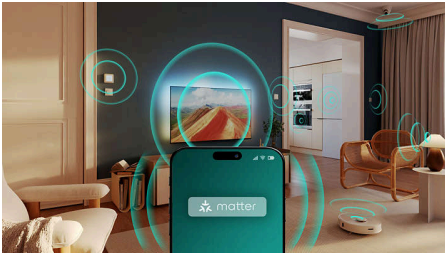

Istaknute znač.

Kompatibilan sa značajkom Matter Smart Home

Kompatibilnost sa značajkom Matter Smart Home omogućuje vam besprijekornu integraciju s postojećom mrežom pametnog doma. Kako biste upravljali televizorom putem aplikacije Matter Smart Home ili s pomoću usluga glasovnog upravljanja samo pritisnite gumb na daljinskom upravljaču i govorite. Prigušite svjetla. Podesite termostat. Pa čak i uključite svoj Philips Ambilight TV. Uz jednu naredbu možete sve.