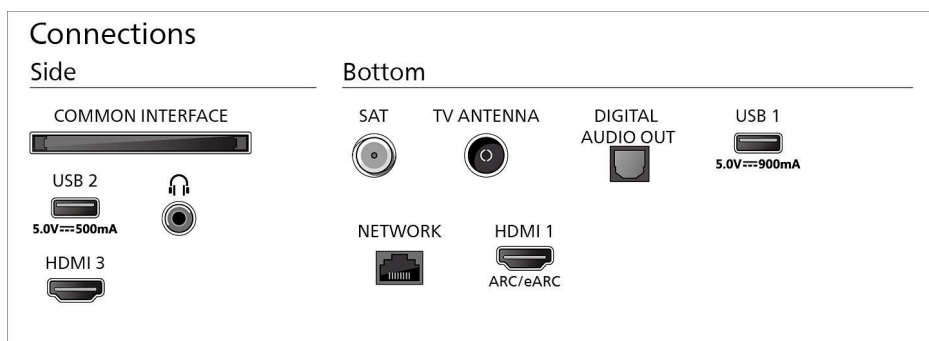

EasyLink 2.0: Vanjsko postavljanje putem korisničkog sučelja televizora, HDMI-CEC za Philips TV/SB

Podržane značajke za HDMI videozapise

Igranje: ALLM, HDMI VRR

HDR: HLG, Kompatibilnost s HDR10+, HDR10

EU energetska kartica

Brojevi EPREL registracije: 2705682

Energetska klasa za SDR: F

Potrošnja za SDR dok je napajanje uključeno:

102 kWh / 1000 h

Energetska klasa za HDR: G

Potrošnja za HDR dok je napajanje uključeno:

145 kWh / 1000 h

Potrošnja energije isključenog uređaja: N.A.

Stanje pripravnosti u mreži: 2,0 W

Snaga

Mrežno napajanje: AC 100 – 240 V 50/60 Hz

Potrošnja energije u stanju pripravnosti: manje od 0,5 W

Značajke za uštedu energije: Programiranje automatskog isključivanja, Eco način rada, Slika bez zvuka (za radio), Svjetlosni senzor

Dodatna oprema

Isporučena dodatna oprema: 2 x AAA baterije,

Brošura s pravnim i sigurnosnim informacijama,

Daljinski upravljač, Kratke upute za korisnike,

Stalak za stol, Kabel za napajanje

Dizajn

Boje televizora: Mat crni okvir

Dizajn postolja: Metalno crno postolje u obliku luka

Dimenzije

Udaljenost između 2 postolja: 1081 mm

Kompatibilan s nosačem za montažu na zid: 300 x 300 mm

TV bez postolja (Š x V x D): 1446 x 829 x 56 mm

TV s postoljem (Š x V x D): 1446 x 901 x 289 mm

Kartonska ambalaža (Š x V x D): 1600 x 967 x 155 mm

Težina TV-a bez postolja: 17,3 kg

Težina TV-a s postoljem: 17,85 kg

Masa zajedno s ambalažom: 24,4 kg

* Ovaj televizor sadrži olovo samo u određenim dijelovima ili komponentama za koje nisu dostupne tehnološke alternative u skladu s postojećim klauzulama izuzeća navedenima u RoHS direktivi.

* Televizor podržava DVB prijem za besplatne kanale. Određeni DVB davatelji sadržaja možda nisu podržani. U odjeljku s najčešćim pitanjima na Philips web-mjestu za podršku možete pronaći ažurirani popis. Neki davatelji sadržaja zahtijevaju uvjetni pristup (Conditional Access) i pretplatu. Dodatne informacije zatražite od svog davatelja sadržaja.

* Dostupnost aplikacija za Smart TV razlikuje se ovisno o modelu televizora i državi. Više detalja potražite na: www.philips.com/smarttv.

* Aplikacija Philips TV Remote i povezane funkcije razlikuju se ovisno o modelu televizora, operateru i državi, kao i o modelu i operacijskom sustavu pametnog uređaja. Više informacija potražite na web-stranici: www.philips.com/TVRemoteapp.

* Elektronički vodič kroz programe i stvarna vidljivost (do 8 dana) ovisi o državi i operateru.

* Potrebna je pretplata na uslugu Netflix. Podložno uvjetima dostupnima na <https://www.netflix.com>

* Gumb za medijske usluge na daljinskom upravljaču razlikuje se ovisno o državi. Pogledajte stvarni proizvod u kutiji.

* Google asistent dostupan je na raznim jezicima i u raznim zemljama ovisno o vrstama proizvoda.

* Opseg usluga glasovnog upravljanja putem televizora ovisi o državi i jeziku. Za najnovije informacije obratite se našoj korisničkoj službi.

* * Apple, AirPlay i Apple Home zaštitni su znakovi tvrtke Apple Inc., registrirani u SAD-u i drugim državama i regijama.