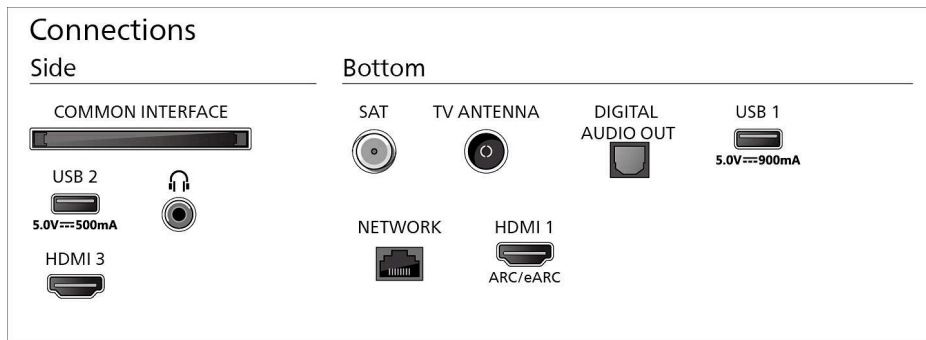

System-standby

Antal USB-stik: 2

Trådløs forbindelse: Wi-Fi 802,11 AC, 2x2, Dual band, Bluetooth 5.2

HDCP 2.3: Ja, på alle HDMI

HDMI ARC: Ja, på HDMI1

HDMI 2.1-funktioner: eARC på HDMI 1,

eARC/VRR/ALLM understøttes

EasyLink 2.0: Ekstern indstilling via TV/ets

brugergrenseflade, HDMI-CEC til Philips TV/SB

Understøttede HDMI-videofunktioner

Gaming: ALLM, HDMI VRR

HDR: HLG, HDR10+ kompatibel, HDR10

EU-energikort

EPREL-registreringsnumre: 2700314

Energiklasse for SDR: F

Strømkrav i tændt tilstand for SDR:

51 Kwh/1000 t.

Energiklasse for HDR: G

Strømkrav i tændt tilstand for HDR:

95 Kwh/1000 t.

Strømforbrug ved slukket tilstand: i/t

Netværksbaseret standbytilstand: 2,0 W

Strøm

Lysnet: 100-240 VAC, 50/60 Hz

Standby-strømforbrug: mindre end 0,5 W

Strømbesparende funktioner: Timer til auto-sluk,

Eco-tilstand, Slå billede fra (ved radio), Lyssensor

Tilbehør

Medfølgende tilbehør: 2 x AAA batterier,

Brochure med oplysninger om juridiske forhold

og sikkerhed, Fjernbetjening, Lynhåndbog,

Bordstand, Netledning

Design

Farver på TV: Mat sort ramme

Standerdesign: Buestand i sort metal

Mål

Afstand mellem 2 stander: 729 mm

Kan monteres på en væg: 200 x 200 mm

TV uden holder (B x H x D): 958 x 554 x 55 mm

TV med holder (B x H x D): 958 x 626 x 244 mm

Ydre emballage (B x H x D): 1045 x 650 x 125 mm

Vægt på TV uden holder: 7,57 kg

Vægt på TV med holder: 8,01 kg

Vægt inkl. emballage: 10,13 kg

* Dette fjernsyn indeholder kun bly i visse dele eller komponenter, hvor der ikke findes alternative teknologier, i overensstemmelse med de dispensationsbestemmelser, der findes under RoHS-direktivet.

* TV'et understøtter DVB-modtagelse af gratis kanaler. Bestemte DVB-udbydere understøttes muligvis ikke. Du kan se en opdateret liste i afsnittet Ofte stillede spørgsmål på Philips' support-websted. For nogle udbydere kræves der programkort eller abonnement. Kontakt din udbyder for at få flere oplysninger.

* Tilgængeligheden af Smart TV-appen varierer afhængigt af TV-model og land. Du kan finde flere oplysninger på: www.philips.com/smarttv

* Philips TV Remote App og de tilknyttede funktioner varierer afhængigt af TV-model, operatør og land samt smart-enhedsmodel og operativsystem. Du kan finde flere oplysninger på: www.philips.com/TVRemoteapp

* EPG og den faktiske tilgængelighed (op til 8 dage) afhænger af land og operatør.

* Netflix-abonnement er påkrævet. Underlagt vilkår på <https://www.netflix.com>

* Knappen til over-the-top-medietjenester på fjernbetjeningen vil være forskellig fra land til land. Se det aktuelle produkt i emballagen.

* Google Assistant er tilgængelig på forskellige sprog og i forskellige lande afhængigt af produkttyper.

* Mængden af stemmestyringstjenester via TV'et varierer alt efter land og sprog. Kontakt vores kundeservice for at få mere at vide.

* *Apple, AirPlay og Apple Home er varemærker tilhørende Apple Inc., registreret i USA og andre lande og områder.