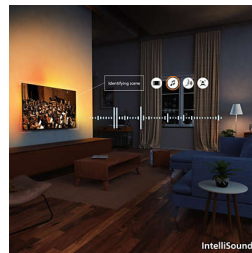

IntelliSound

Med vores indbyggede IntelliSound-processor kan dit OLED TV bruge AI til at give dig den bedst mulige lyd. Uanset om det er programmer og film, musik eller taletungt indhold som nyheder, optimerer TV'et indstillingerne

automatisk. Vil du ikke bruge AI? Du kan også vælge forudindstillede lydformater manuelt eller tilpasse indstillingerne selv.