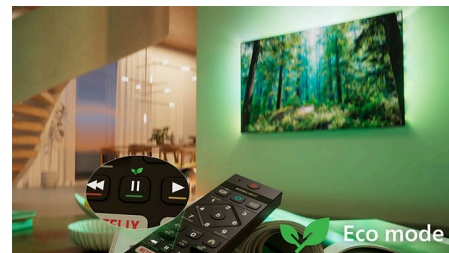

Miljøvenligt og slankt design

Bæredygtighed møder stil. Dette smukt udformede og slanke TV er designet med tanke på miljøet – fra en fjernbetjening fremstillet af genbrugsplast til FSC-certificeret emballage og indstik trykt på genbrugspapir. Med Eco-tilstand kan du reducere energiforbruget på tværs af alt indhold og alle indstillinger med blot ét tryk.