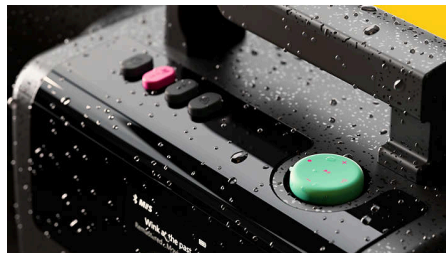

Stof-/waterbestendig volgens IP67

Dankzij de IP67-classificatie voor stof- en waterbestendigheid, een geïntegreerde handgreep en een afneembare schouderband is The Tube ontworpen om overal mee naartoe te

TAMS80B/00

nemen. Draag hem aan de handgreep voor die iconische eighties look of draag hem lekker handsfree aan je schouder.

Kleurenscherm met animaties

Zelfs het scherm is groovy. Zie cassettebandjes en elpees draaien en equalizerbalken op en neer bewegen of kies een retro achtergrond. Belangrijke bedieningselementen en nummerinformatie blijven zichtbaar en je kunt de instellingen of schermhelderheid aanpassen via een fysieke knop of onze bijbehorende app.

LED-lichtringen

Maak een feestje met turquoise en roze of creëer een ontspannen sfeer met een zachtwitte gloed. De fijnafgestemde LED-lichtringen zijn gesynchroniseerd met de muziek en je kunt eenvoudig van modus wisselen voor de juiste vibe. Neon Stage, Crowd Pulse, Arcade Glitch, Bassline – de keuze is aan jou.