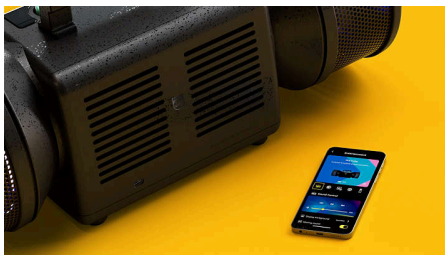

Bluetooth® 6.0, USB-C-audio

Met Bluetooth® 6.0 kun je streamen zonder vervelende onderbrekingen in het geluid. Je kunt The Tube ook op twee apparaten tegelijk aansluiten of een extern apparaat op de USB-C-poort aansluiten en op die manier naar muziek luisteren.