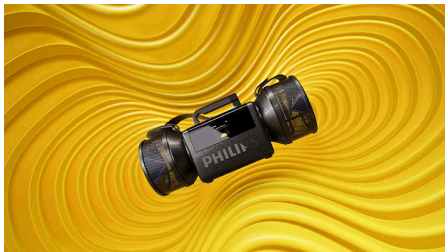

Moving Sound

Draadloze luidspreker

Kenmerken

Verbluffend geluid. Retro looks

De iconische vorm van The Tube herbergt een 2-wegs stereosysteem met een maximaal vermogen van 280 W (140 W RMS) en levert een breder en meeslepender geluid. Als je een feestje buiten hebt, kun je de Moving Sound-functie activeren om de bas meer kracht te geven en het geluid helder te houden in de openlucht.

Echt stereogeluid

Twee 5-inch drivers, speciale tweeters en een actieve crossover zorgen samen voor een nauwkeurige scheiding van hoge en lage tonen en twee passieve radiators leveren een dieper basgeluid. Het resultaat? Echt stereogeluid met een krachtig laag en heldere details.