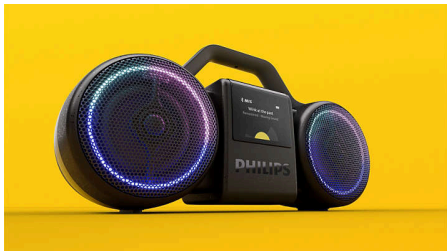

## Roller

Ikona ir atdzimusi. Roller nepārprotamo pagājušā gadsimta 80. gadu stilu papildina dabiska stereo skaņa un vienkārša savienojamība. Tas ir drosmīgs, tas ir skaļš un tas dāvā dziļu, precīzi definētu zemfrekvences skaņu, kas iedarbojas spēcīgi un saglabā nemainīgu skaņējumu.

### Mūsdienīgs retro stils un Philips 100 gadu pieredzes skaņējums.

- Dzidrs krāsu displejs ar retro animācijām
- LED gaismas gredzeni dejo mūzikas ritmā un palīdz radīt noskaņu
- Lietotne Philips Entertainment — Roller viedai vadīšanai.
- GRS sertificēta atkārtoti pārstrādāta plastmasa. Atbildīgi ražots iepakojums

### Brīnišķīga skaņa klasiskā izskatā.

Pēc izskata Roller atgādina kaut ko no miksteipu laika, taču tas ir pilnīgi pārveidots, lai nodrošinātu līdz 120 W maksimālo jaudu (60 W RMS) un vēl dziļākus basus, nekā jebkad iepriekš. Ja atrodaties ārā, varat ieslēgt Moving Sound, lai arī šādā vidē saglabātu spēcīgus basus un skaidru skaņu.

### Dabiska stereo skaņa

Dubultie 3,5" dziņi, īpaši izstrādātie augstfrekvenču skaļruņi un aktīvā signālu sadalījuma tehnoloģija darbojas kopā, lai precīzi nošķirtu augstos un zemos toņus. Divi pasīvie radiatora tipa skaļruņi padziļina basus. Ieguvums? Dabiska, spēcīga un dziļa stereo skaņa ar dzidru tīru skanējumu.