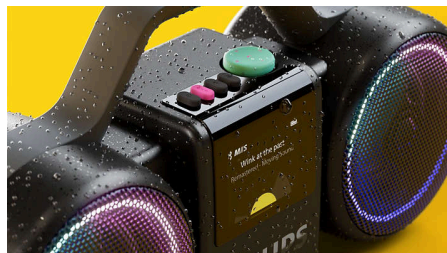

IP67 ūdensizturīgs / drošs pret putekļiem

Roller ir IP67 putekļu un ūdensizturības vērtējums, kas kopā ar iebūvēto pārnēsāšanas rokturi ļaus vienmēr un visur radīt brīnišķīgu

TAMS60B/00

ballīti. Parka zālienos, pie baseina, pilsētas ielās vai uz putekļainas deju grīdas — vienkārši nolieciet un pagrieziet skaļāk.

Animēts krāsu displejs

Pat displejs izjūt ritmu. Vērojiet, kā griežas kasetes un vinila plates un kā lēkā ekvivalenta joslas, vai izvēlieties retro stila fona tapeti. Galvenās vadības pogas un informācija par atskaņoto ierakstu vienmēr paliek redzama, un iestatījumus vai displeja spilgtumu varat mainīt ar fizisku pogu vai mūsu īpašo lietotni.

LED gaismas gredzeni

Ballīte tirkīza un rozā toņos vai maigs balts mirdzums mierīgākai atmosfērai. Precīzi pieskaņoti LED gaismas gredzeni sinhroni pielīdzinās ritmam, un atbilstoši noskaņai varat viegli mainīt režīmus. Izvēlieties atbilstošāko — Neon Stage, Crowd Pulse, Arcade Glitch, Bassline.