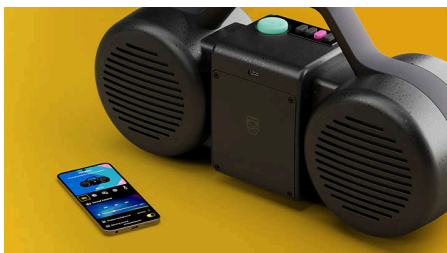

Bluetooth® 6.0, USB-C audio

Ar Bluetooth® 6.0 varat straumēt saturu bez kaitinošiem skaņas kritumiem, kā arī varat savienot Roller ar divām ierīcēm vienlaikus. Varat arī pievienot ārēju ierīci USB-C pieslēgvietai un klausīties mūziku šādi.