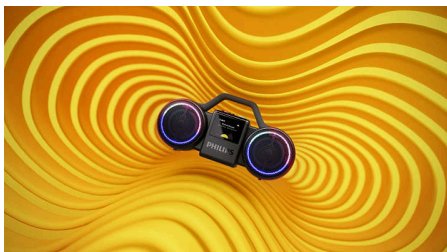

### Mūsdienīgs retro stils un Philips 100 gadu pieredzes skaņējums.

- Dzidrs krāsu displejs ar retro animācijām
- LED gaismas gredzeni dejo mūzikas ritmā un palīdz radīt noskaņu
- Lietotne Philips Entertainment — Roller viedai vadīšanai.
- GRS sertificēta atkārtoti pārstrādāta plastmasa. Atbildīgi ražots iepakojums

### Dabiska stereo skaņa

Dubultie 3,5" dziņi, īpaši izstrādātie augstfrekvenču skaļruņi un aktīvā signālu sadalījuma tehnoloģija darbojas kopā, lai precīzi nošķirtu augstos un zemos toņus. Divi pasīvie radiatora tipa skaļruņi padziļina basus. Ieguvums? Dabiska, spēcīga un dziļa stereo skaņa ar dzidru tīru skanējumu.

### Animēts krāsu displejs

Pat displejs izjūt ritmu. Vērojiet, kā griežas kasetes un vinila plates un kā lēkā ekvivalenta joslas, vai izvēlieties retro stila fona tapeti. Galvenās vadības pogas un informācija par atskaņoto ierakstu vienmēr paliek redzama, un iestatījumus vai displeja spilgtumu varat mainīt ar fizisku pogu vai mūsu īpašo lietotni.