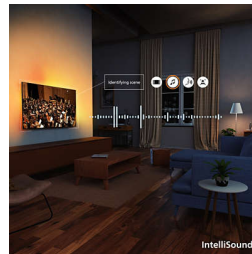

IntelliSound

IntelliSound-järjestelmän ansiosta QLED-TV pystyy tuottamaan parhaan mahdollisen äänen tekoälyn avulla. Televisio optimoi asetukset automaattisesti niin sarjoille, elokuville, musiikille kuin puheohjelmille, kuten uutislähetyksille. Etkö halua käyttää tekoälyä? Voit myös valita esiasetetun äänityylin manuaalisesti tai mukauttaa asetuksia itse.