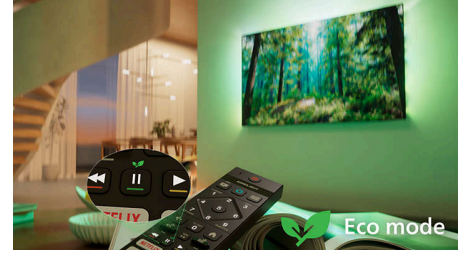

Ekologinen ja virtaviivainen muotoilu

Vastuullisuus yhdistyy tyyliin. Kaunis erittäin ohut televisio on suunniteltu ekologisesti: kaukosäädin on valmistettu kierrätysmuovista ja FSC-sertifioidut pakkaus- ja painomateriaalit kierrätyspaperista. Eco-tila vähentää kaikkien sisältöjen ja asetusten virrankulutusta yhdellä napautuksella.