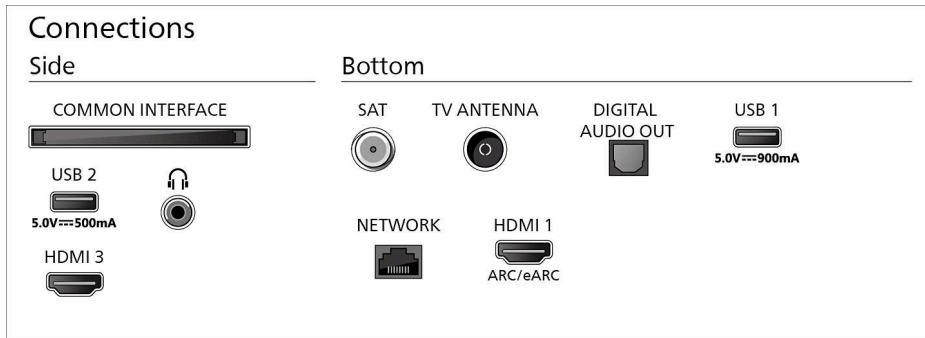

Langaton yhteys: Wi-Fi 802.11ac, 2x2, kaksoiskaista, Bluetooth 5.2

HDCP 2.3: Kaikissa HDMI-liitännöissä

HDMI ARC: Kyllä, HDMI1

HDMI 2.1 -ominaisuudet: eARC (HDMI 1), eARC-/VRR-/ALLM-tuki

EasyLink 2.0: Ulkoinen asetus TV-käyttöliittymässä, HDMI-CEC Philips TV:lle/SB:lle

Tuetut HDMI-kuvaominaisuudet

Pelaaminen: ALLM, HDMI VRR

HDR: HLG, HDR10+-yhteensopiva, HDR10

EU:n energiakortti

EPREL-rekisteröintinumero: 2705682

SDR:n energialuokka: F

SDR:n virrankulutus käynnissä: 102 kWh/1000h

HDR:n energialuokka: G

HDR:n virrankulutus käynnissä: 145 kWh/1000h

Virrankulutus laitteen ollessa sammutettuna: -

Verkon valmiustila: 2,0 W

Virta

Verkkovirta: AC 100 - 240 VAC, 50/60 Hz

Virrankulutus valmiustilassa: alle 0,5 W

Virransäästöominaisuudet: Automaattinen virrankatkaisuajustin, Eco-tila, Kuvanmykistys (radio), Valosensori

Lisätarvikkeet

Mukana tulevat lisätarvikkeet: 2 AAA-paristoa, Laki- ja turvallisuusosite, Kaukosäädin, Pikaopas, Pöytäjalusta, Virtajohto

Muotoilu

Television värit: Mattamusta reunus

Jalustamalli: Kaareva musta metallijalusta

Mitat

Kahden jalustan välimatka: 1081 mm

Sopii seinätelineeseen: 300 x 300 mm

TV ilman jalustaa (L x K x S): 1 446 x 829 x 56 mm

TV ja jalusta (L x K x S): 1 446 x 901 x 289 mm

Pahvilaatikko (L x K x S): 1600 x 967 x 155 mm

TV:n paino ilman jalustaa: 17,3 kg

TV:n ja jalustan paino: 17,85 kg

Paino pakattuna: 24,4 kg

* Tässä televisiossa on lyijyä vain tietyissä osissa, joissa lyijyä ei ole teknisistä syistä voitu korvata muilla materiaaleilla.

Lyijyn käyttö näissä osissa on RoHS-standardin (Restriction of Hazardous Substances) poikkeuskohdan mukainen.

* TV tukee maksuttomien kanavien DVB-vastaanottoa.

Kaikkia DVB-operaattoreita ei ehkä tueta. Ajantasainen luettelo on Philips-tukisivuston kysymysosiossa. Jotkin operaattorit saattavat edellyttää CA-moduulia ja tilausta. Kysy lisätietoja operaattorilta.

* Smart TV -sovellusvalikoima vaihtelee TV-mallin ja maan mukaan. Lisätietoja on osoitteessa www.philips.com/smarttv.

* Philips TV Remote -kaukosäädinsovellus ja siihen liittyvät ominaisuudet vaihtelevat TV-mallin, palveluntarjoajan, maan, älylaitteen ja käyttöjärjestelmän mukaan. Lisätietoja on osoitteessa www.philips.com/TVRemoteapp.

* Ohjelmaoppaan sisältö (enintään 8 päivää) vaihtelee maittain ja palveluntarjoajan mukaan.

* Edellyttää Netflix-tilausta. Ehtoja sovelletaan, ehdot: <https://www.netflix.com>

* Kaukosäätimeen valmiiksi määritetyt mediapainikkeet vaihtelevat maittain. Katso tarkemmat tiedot paketissa olevasta tuotteesta.

* Google Assistant on saatavilla tuotekohtaisesti eri kielillä ja eri maissa.

* TV:n ääniohjauspalvelujen saatavuus vaihtelee maan ja kielen mukaan. Viimeisimmät tiedot saat asiakaspalvelusta.

* * Apple, AirPlay ja Apple Home ovat Apple Inc:n Yhdysvalloissa ja muissa maissa ja muilla alueilla rekisteröityjä tavaramerkkejä.