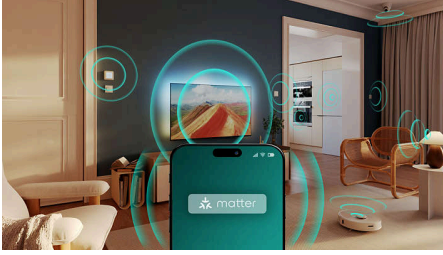

QLED

4K „Ambilight“ televizorius

75PQS8601/12

Ypatybės

Suderinamas su „Matter Smart Home“

„Matter Smart Home“ suderinamumas užtikrina sklandžią integraciją į esamą išmaniųjų namų tinklą. Norėdami valdyti televizorių iš „Matter Smart Home“ programėlės arba naudodami valdymo balsu funkciją, tiesiog paspauskite nuotolinio valdymo pulto mygtuką ir kalbėkite. Pritemdykite šviesas. Sureguliuokite termostatą. Net įjunkite „Philips Ambilight“ televizorių. Viską atlikite viena komanda.