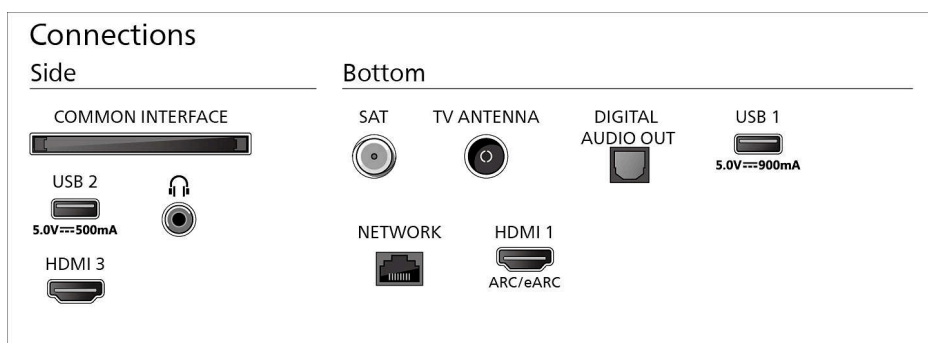

Veikia su „eARC“ / VRR / ALLM

„EasyLink 2.0“: Išorinis nustatymas per

televizoriaus NS, HDMI-CEC, skirtas „Philips“

televizoriui / kolonėlei

Palaikomos HDMI vaizdo funkcijos

Žaidimai: ALLM, HDMI KAD

HDR: HLG, Suderinama su HDR10+, HDR10

ES energijos suvartojimo kortelė

SDR energinė klasė: F

Ijungto režimo SDR energijos poreikis:

TBC kWh/1000 h

HDR energinė klasė: G

Ijungto režimo HDR energijos poreikis:

TBC kWh/1000 h

Elektros energijos suvartojimas veikiant

išjungties režimu: Netaikoma

Tinklo budėjimo režimas: 2,0 W

Maitinimas

Elektros energija: AC 100–240 V 50 / 60 Hz

Elektros energijos suvartojimas veikiant

budėjimo režimu: mažiau nei 0,5 W

Energijos taupymo funkcijos: Automatinio

išsijungimo laikmatis, Eko režimas, Išjungti

paveikslėlius (radijas), Šviesos jutiklis

Priedai

Priedami priedai: 2 x AAA baterijos, Saugos

instrukcijos ir teisinė informacija, Nuotolinis

valdymas, Trumpa instrukcija, Stalinis stovas,

Maitinimo laidas

Konstrukcija

Televizoriaus spalvos: Matinis, juodas rėmelis

Stovo dizainas: Metalinis arkinis stovas

Matmenys

Atstumas tarp 2 stovų: 1263 mm

Galima naudoti sieninį kronšteiną: 300 x 300 mm

Televizorius be stovo (P x A x G): 1668 x 954 x 58 mm

Televizorius su stovu (P x A x G): 1668 x 1024 x 338 mm

Pakuotės dėžė (P x A x G): 1879 x 1106 x 174 mm

Televizoriaus svoris be stovo: 24,37 kg

Televizoriaus svoris su stovu: 25,09 kg

Svoris su pakuote: 33,28 kg

* Šio televizoriaus tam tikrų detalių sudėtyje, kur technologijos nesūlo jokių alternatyvų pagal galiojančios Pavojingų medžiagų direktyvos išimties sąlygas, yra švino.

* Televizorius palaiko DVB „nemokamas transliacijas“. Gali būti nepalaikomi tam tikri DVB operatoriai. Naujausią sąrašą galima rasti internetinėse „Philips“ palaikymo svetainės DUK skyrelyje. Kai kurie operatoriai reikalauja sąlyginės prieigos ir prenumeratos. Dėl papildomos informacijos kreipkitės į savo operatorių.

* „Smart TV“ programos prieinamumas priklauso nuo televizoriaus modelio ir šalies. Daugiau informacijos rasite apsilankę www.philips.com/smarttv

* „Philips“ televizoriaus nuotolinio valdymo programa ir susijusios funkcijos kiekviename televizoriaus modelyje ir šalyje skiriasi, taip pat priklauso nuo operatoriaus, išmaniojo įrenginio modelio ir OS. Daugiau informacijos rasite apsilankę www.philips.com/TVRemoteapp

* EPG ir realus programų rodymas (iki 8 dienų) priklauso nuo šalies ir transliuotojo.

* Reikalinga „Netflix“ prenumerata. Priklauso nuo sąlygų, pateiktų <https://www.netflix.com>

* Transliacijos internetu paslaugos ant nuotolinio valdiklio priklauso nuo šalies. Žr. dėžėje esantį produktą.

* „Google Assistant“ pasiekiamas įvairiomis kalbomis ir skirtingose šalyse priklausomai nuo gaminio tipo.

* Valdymo balsu per televizorių funkcijos apimtis priklauso nuo šalies ir kalbos. Norėdami sužinoti naujausią informaciją, susisiekite su mūsų klientų aptarnavimo skyriumi.

* „Apple“ „AirPlay“ ir „Apple Home“ yra „Apple Inc.“ prekių ženklai, registruoti JAV ir kitose šalyse bei regionuose.