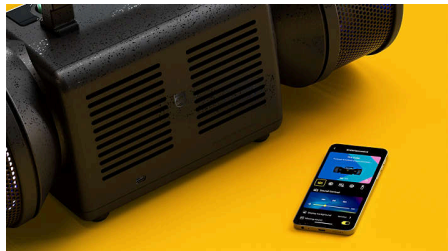

Bluetooth® 6.0, USB-C аудио

Bluetooth® 6.0 ви позволява да предавате поточно без досадни прекъсвания в звука, а можете да свържете The Tube с две устройства едновременно. Можете също да включите външно устройство в USB-C порта и да слушате музика по този начин.