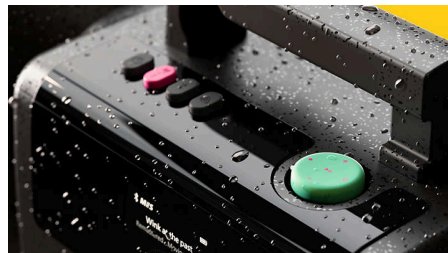

Прахоустойчивост/водоустойчивост IP67

С клас на защита IP67 срещу прах и вода, както и вградена дръжка за носене и сменяема презрамка, The Tube е създадена, за да ви придружава навсякъде. Хванете дръжката за емблематичното носене от 80-те години или го прехвърлете през рамото си, за да се разхождате със свободни ръце.

Анимиран цветен дисплей

Дори дисплеят знае как да се забавлява. Гледайте как се въртят касетите, винилите и как подскачат лентите на еквайзера или изберете ретро тапет. Основните контроли и информацията за песните остават видими, а вие можете да промените настройките или да регулирате яркостта на дисплея чрез физически бутон или чрез придружаващото ни приложение.