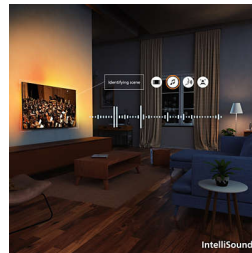

IntelliSound

Cu motorul nostru IntelliSound integrat, televizorul poate utiliza AI pentru a-ți oferi cel mai bun sunet posibil. Indiferent că este vorba de

emisiuni și filme, muzică sau conținut cu mult discurs vocal, cum ar fi știri, televizorul va optimiza automat setările. Nu vrei să folosești AI? Poți selecta manual stiluri de sunet presetate sau poți personaliza singur setările.