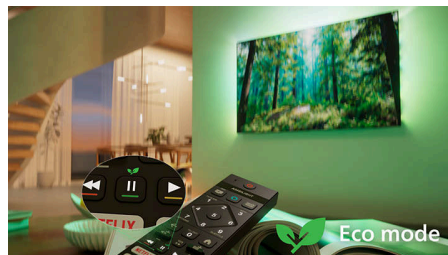

Design ecologic

Sustenabilitatea întâlnește stilul. Acest televizor cu design frumos este proiectat ținând cont de planetă, de la telecomanda din materiale plastice reciclate la ambalajele certificate FSC și inserțiile imprimate pe hârtie reciclată. Modul Eco reduce consumul de energie pentru tot conținutul și setările printr-o singură atingere.