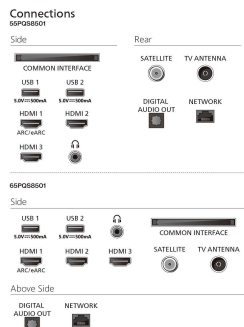

ALLM acceptat

EasyLink 2.0: HDMI-CEC pentru Philips TV/SB,

Setare externă prin interfața cu utilizatorul a

televizorului

Funcții video acceptate prin HDMI

Jocuri: ALLM, VRR HDMI

HDR: HLG, Compatibil HDR10+, HDR10

Certificat de eficiență energetică UE

Numere de înregistrare EPREL: 2606960

Clasa de eficiență energetică pentru SDR: F

Consum de energie în modul activ pentru SDR:

69 Kwh/1000 h

Clasa de eficiență energetică pentru HDR: G

Consum de energie în modul activ pentru HDR:

97 Kwh/1000 h

Consum de energie în modul oprit: N/A

Modul standby în rețea: 2.0 W

Alimentare

Sursă de alimentare rețea: 100-240 V c.a., 50/60 Hz

Consum în standby: mai puțin de 0,5 W

Funcții economisire energie: Cronometru oprire

automată, Senzor de lumină, Mod Eco,

Dezactivare imagine (pentru radio)

Accesorii

Accesorii incluse: 2 baterii AAA, Broșură cu date

juridice și pentru siguranță, Telecomandă, Suport

pentru masă, Cablu de alimentare, Ghid de

inițiere rapidă

Design

Culori televizor: Ramă neagră mată

Designul suportului: Suport arcuit negru metalic

Dimensiuni

Distanța dintre 2 suporturi: 795 mm

Compatibil cu suport de perete: 200 x 100 mm

Televizor fără suport (l x H x A): 1226 x 705 x 88

mm

Televizor cu suport (l x H x A): 1226 x 795 x 278

mm

Cutie ambalare (l x H x A): 1320 x 806 x 142 mm

Greutate televizor fără suport: 9,88 kg

Greutate televizor cu suport: 10,35 kg

Greutate cu ambalaj inclus: 14,0 kg