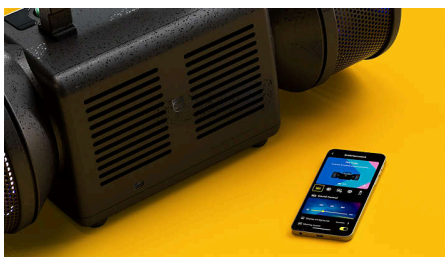

Bluetooth® 6.0, USB-C audio

Ar Bluetooth® 6.0 varat straumēt saturu bez kaitinošiem skaņas kritumiem, kā arī varat savienot Tube ar divām ierīcēm vienlaikus. Varat arī pievienot ārēju ierīci USB-C pieslēgvietai un klausīties mūziku šādi.