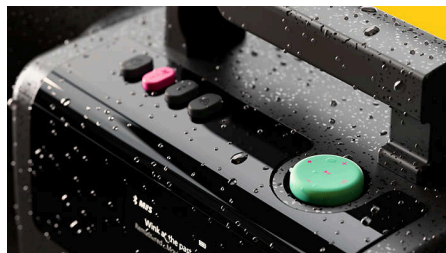

IP67 ūdensizturīgs / drošs pret putekļiem

Tube ir IP67 putekļu un ūdensizturības vērtējums, kas kopā ar iebūvēto pārnēsāšanas rokturi un noņemamo plecu siksnu ļaus vienmēr un visur radīt un visur radīt brīnišķīgu ballīti.

TAMS80B/00

Satver šīs 80. gadu ikonas rokturi, lai to pārnēsātu, vai pārmet siksnu pār plecu, lai atbrīvotu rokas.

Animēts krāsu displejs

Pat displejs izjūt ritmu. Vērojiet, kā griežas kasetes un vinila plates un kā lēkā ekvalaizera joslas, vai izvēlieties retro stila fona tapeti. Galvenās vadības pogas un informācija par atskaņoto ierakstu vienmēr paliek redzama, un iestatījumus vai displeja spilgtumu varat mainīt ar fizisku pogu vai mūsu īpašo lietotni.

LED gaismas gredzeni

Ballīte tirkīza un rozā toņos vai maigs balts mirdzums mierīgākai atmosfērai. Precīzi pieskaņoti LED gaismas gredzeni sinhroni pielīdzinās ritmam, un atbilstoši noskaņai varat viegli mainīt režīmus. Izvēlieties atbilstošāko — Neon Stage, Crowd Pulse, Arcade Glitch, Bassline.