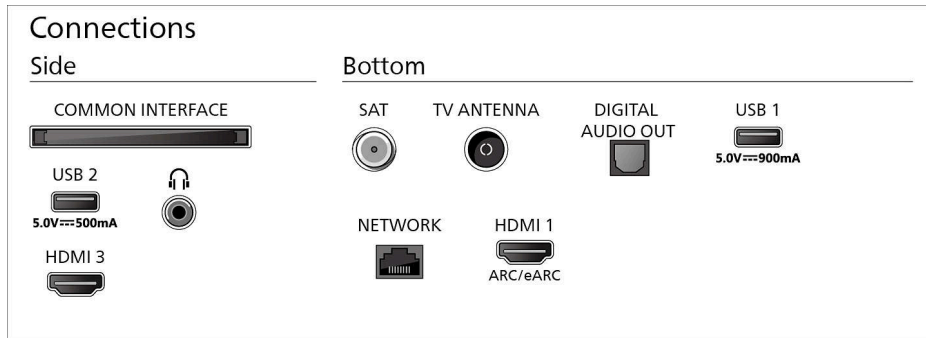

System-standby

Antal USB-stik: 2

Trådløs forbindelse: Wi-Fi 802,11 AC, 2x2, Dual band, Bluetooth 5.2

HDCP 2.3: Ja, på alle HDMI

HDMI ARC: Ja, på HDMI1

HDMI 2.1-funktioner: eARC på HDMI 1,

eARC/VRR/ALLM understøttes

EasyLink 2.0: Ekstern indstilling via TV/ets

brugergrenseflade, HDMI-CEC til Philips TV/SB

Understøttede HDMI-videofunktioner

Gaming: ALLM, HDMI VRR

HDR: HLG, HDR10+ kompatibel, HDR10

EU-energikort

EPREL-registreringsnumre: 2705682

Energiklasse for SDR: F

Strømkraft i tændt tilstand for SDR:

102 Kwh/1000 t.

Energiklasse for HDR: G

Strømkraft i tændt tilstand for HDR:

145 Kwh/1000 t.

Strømforsøg ved slukket tilstand: i/t

Netværksbaseret standbytilstand: 2,0 W

Strøm

Lysnet: 100-240 VAC, 50/60 Hz

Standby-strømforsøg: mindre end 0,5 W

Strømbesparende funktioner: Timer til auto-sluk,

Eco-tilstand, Slå billede fra (ved radio), Lyssensor

Tilbehør

Medfølgende tilbehør: 2 x AAA batterier,

Brochure med oplysninger om juridiske forhold

og sikkerhed, Fjernbetjening, Lynhåndbog,

Bordstand, Netledning

Design

Farver på TV: Mat sort ramme

Standerdesign: Buestand i sort metal

Mål

Afstand mellem 2 stander: 1081 mm

Kan monteres på en væg: 300 x 300 mm

TV uden holder (B x H x D): 1446 x 829 x 56 mm

TV med holder (B x H x D): 1446 x 901 x 289 mm

Ydre emballage (B x H x D): 1600 x 967 x 155 mm

Vægt på TV uden holder: 17,3 kg

Vægt på TV med holder: 17,85 kg

Vægt inkl. emballage: 24,4 kg

* Dette fjernsyn indeholder kun bly i visse dele eller komponenter, hvor der ikke findes alternative teknologier, i overensstemmelse med de dispensationsbestemmelser, der findes under RoHS-direktivet.

* TV'et understøtter DVB-modtagelse af gratis kanaler. Bestemte DVB-udbydere understøttes muligvis ikke. Du kan se en opdateret liste i afsnittet Ofte stillede spørgsmål på Philips' support-websted. For nogle udbydere kræves der programkort eller abonnement. Kontakt din udbyder for at få flere oplysninger.

* Tilgængeligheden af Smart TV-appen varierer afhængigt af TV-model og land. Du kan finde flere oplysninger på: www.philips.com/smarttv

* Philips TV Remote App og de tilknyttede funktioner varierer afhængigt af TV-model, operatør og land samt smart-enhedsmodel og operativsystem. Du kan finde flere oplysninger på: www.philips.com/TVRemoteapp

* EPG og den faktiske tilgængelighed (op til 8 dage) afhænger af land og operatør.

* Netflix-abonnement er påkrævet. Underlagt vilkår på <https://www.netflix.com>

* Knappen til over-the-top-medietjenester på fjernbetjeningen vil være forskellig fra land til land. Se det aktuelle produkt i emballagen.

* Google Assistant er tilgængelig på forskellige sprog og i forskellige lande afhængigt af produkttyper.

* Mængden af stemmestyringstjenester via TV'et varierer alt efter land og sprog. Kontakt vores kundeservice for at få mere at vide.

* *Apple, AirPlay og Apple Home er varemærker tilhørende Apple Inc., registreret i USA og andre lande og områder.