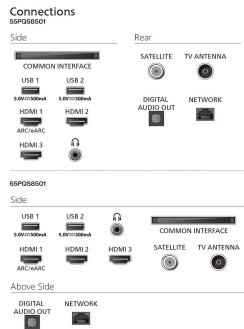

Cutie ambalare (l x H x A): A se confirma ulterior

Greutate televizor fără suport: A se confirma

ulterior

Greutate televizor cu suport: A se confirma

ulterior

Greutate cu ambalaj inclus: A se confirma

ulterior