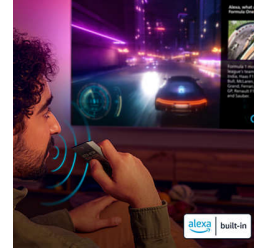

Control perfect

Compatibilitatea cu Matter Smart Home oferă o integrare perfectă în rețeaua existentă a locuinței tale inteligente. Pentru a controla televizorul din aplicația Matter Smart Home sau cu serviciile de control vocal, apasă pur și simplu butonul de pe telecomandă și vorbește. Redu intensitatea luminilor. Reglează termostatul. Pornește chiar și televizorul Philips Ambilight. O singură comandă face totul. Televizorul este compatibil și cu difuzoarele inteligente Google și cu Apple AirPlay.