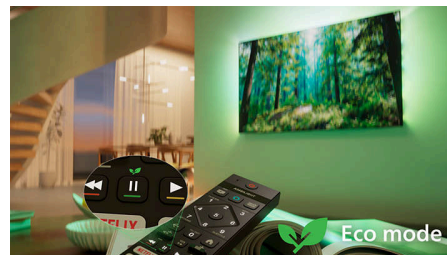

Design ecologic, subțire

Sustenabilitatea întâlnește stilul. Acest televizor ultrasubțire cu design frumos este proiectat ținând cont de planetă, de la telecomanda din materiale plastice reciclate la ambalajele certificate FSC și inserțiile imprimate pe hârtie reciclată. Modul Eco reduce consumul de energie pentru tot conținutul și setările printr-o singură atingere.