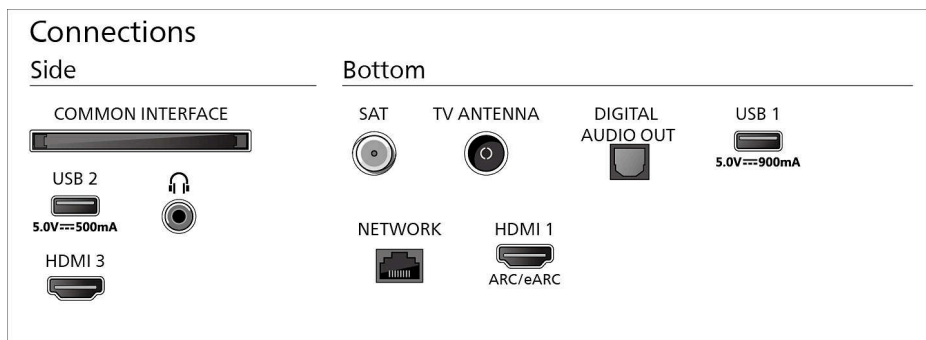

EasyLink 2.0: Setare externă prin interfața cu utilizatorul a televizorului, HDMI-CEC pentru Philips TV/SB

Funcții video acceptate prin HDMI

Jocuri: ALLM, VRR HDMI

HDR: HLG, Compatibil HDR10+, HDR10

Certificat de eficiență energetică UE

Clasa de eficiență energetică pentru SDR: F

Consum de energie în modul activ pentru SDR:

A se confirma ulterior Kwh/1000 h

Clasa de eficiență energetică pentru HDR: G

Consum de energie în modul activ pentru HDR:

A se confirma ulterior Kwh/1000 h

Consum de energie în modul oprit: N/A

Modul standby în rețea: 2.0 W

Alimentare

Sursă de alimentare rețea: 100-240 V c.a., 50/60 Hz

Consum în standby: mai puțin de 0,5 W

Funcții economisire energie: Cronometru oprire automată, Mod Eco, Dezactivare imagine (pentru radio), Senzor de lumină

Accesorii

Accesorii incluse: 2 baterii AAA, Broșură cu date juridice și pentru siguranță, Telecomandă, Ghid de inițiere rapidă, Suport pentru masă, Cablu de alimentare

Design

Culori televizor: Ramă neagră mată

Designul suportului: Suport arcuit negru metalic

Dimensiuni

Distanța dintre 2 suporturi: 1263 mm

Compatibil cu suport de perete: 300 x 300 mm

Televizor fără suport (l x H x A): 1668 x 954 x 58 mm

Televizor cu suport (l x H x A): 1668 x 1024 x 338 mm

Cutie ambalare (l x H x A): 1879 x 1106 x 174 mm

Greutate televizor fără suport: 24,37 kg

Greutate televizor cu suport: 25,09 kg

Greutate cu ambalaj inclus: 33,28 kg

* Acest televizor conține plumb în anumite piese sau componente acolo unde nu există alternative tehnologice, în conformitate cu clauzele de exceptare ale directivei RoHS.

* Televizorul suportă recepția DVB de emisiuni 'Free to air'. Este posibil ca anumiți operatori DVB să nu fie suportați. Poți găsi o listă actualizată în secțiunea Întrebări frecvente pe site-ul de asistență Philips. Pentru unii operatori, se cere acces condiționat și abonament. Pentru informații suplimentare, contactează-ți operatorul.

* Disponibilitatea aplicației Smart TV variază în funcție de modelul de televizor și țară. Pentru mai multe detalii, vizitează: www.philips.com/smarttv

* Aplicația Philips TV Remote și funcțiile corelate variază în funcție de modelul de televizor, operator și țară, precum și de modelul dispozitivului mobil și de sistemul de operare. Pentru mai multe detalii, accesează: www.philips.com/TVRemoteapp

* EPG și vizibilitatea curentă (până la 8 zile) depind de țară și de operator.

* Este necesar abonament Netflix. Conform termenilor de pe <https://www.netflix.com>

* Butonul pentru servicii media de top de pe telecomandă va fi diferit în funcție de țară. Vezi produsul real din cutie.

* Google Assistant este disponibil în limbi și țări diferite, în funcție de tipurile de produs.

* Domeniul de aplicare al serviciilor de control vocal prin intermediul televizorului variază în funcție de țară și de limbă. Pentru cele mai recente informații, contactează serviciul nostru de asistență pentru clienți.

* *Apple, AirPlay și Apple Home sunt mărci comerciale ale Apple Inc., înregistrate în S.U.A. și în alte țări și regiuni.