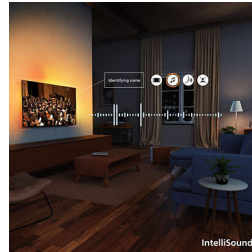

Eloisa katselukokemus, elokuvamainen ääni

- 4K QLED takaa eloisan kuvan ja Quantum Dot -värit
- Näe ero omin silmin – Philipsin P5-kuvajärjestelmä
- Täydellinen TV-ääni kaikkeen, mitä katsot. IntelliSound-järjestelmä
- Uppoudu Dolby Atmos- ja DTS:X-ääneen

AmbiScape

Astu viihteen uuteen ulottuvuuteen. AmbiScape ulottaa Ambilightin television ulkopuolelle, synkronoituu älyvalojen kanssa ja herättää tilan eloon. Voit uppoutua syvemmälle elämykseen, kun tunnet joka kohtauksen, iskun ja hetken ympäristösi reagoivassa niihin reaaliaikaisesti.

4K QLED

Eloisat värit. Huipputerävä kuva. Quantum dot -väritarkkuus. 4K (UHD) -tarkkuus mukautuu kaikkiin HDR-kuvamuotoihin. Nauti jokaisesta henkeäsalpaavasta yksityiskohdasta niin valoisissa kuin pimeämmässäkin kohtauksissa.

IntelliSound

IntelliSound-järjestelmän ansiosta QLED-TV pystyy tuottamaan parhaan mahdollisen äänen tekoälyn avulla. Televisio optimoi asetukset automaattisesti niin sarjoille, elokuville, musiikille kuin puheohjelmille, kuten uutislähetyksille. Etkö halua käyttää tekoälyä? Voit myös valita esiasetetun äänityylin manuaalisesti tai mukauttaa asetuksia itse.