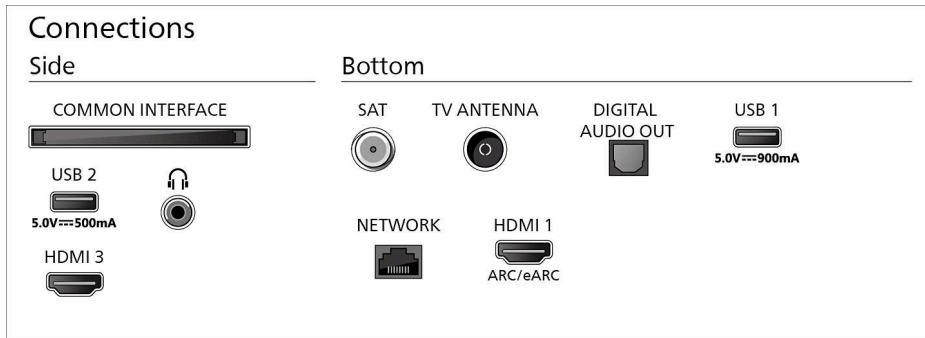

Langaton yhteys: Wi-Fi 802.11ac, 2x2, kaksoiskaista, Bluetooth 5.2

HDCP 2.3: Kaikissa HDMI-liitännöissä

HDMI ARC: Kyllä, HDMI1

HDMI 2.1 -ominaisuudet: eARC (HDMI 1), eARC-/VRR-/ALLM-tuki

EasyLink 2.0: Ulkoinen asetus TV-käyttöliittymässä, HDMI-CEC Philips TV:lle/SB:lle

Tuetut HDMI-kuvaominaisuudet

Pelaaminen: ALLM, HDMI VRR

HDR: HLG, HDR10+-yhteensopiva, HDR10

EU:n energiakortti

EPREL-rekisteröintinumero: 2705682

SDR:n energialuokka: F

SDR:n virrankulutus käynnissä: 102 kWh/1000h

HDR:n energialuokka: G

HDR:n virrankulutus käynnissä: 145 kWh/1000h

Virrankulutus laitteen ollessa sammutettuna: -

Verkon valmiustila: 2,0 W

Virta

Verkkovirta: AC 100 - 240 VAC, 50/60 Hz

Virrankulutus valmiustilassa: alle 0,5 W

Virransäästöominaisuudet: Automaattinen virrankatkaisuajustin, Eco-tila, Kuvanmykistys (radio), Valosensori

Lisätarvikkeet

Mukana tulevat lisätarvikkeet: 2 AAA-paristoa, Laki- ja turvallisuusseite, Kaukosäädin, Pikaopas, Pöytäjalusta, Virtajohto

Muotoilu

Television värit: Mattamusta reunus

Jalustamalli: Kaareva musta metallijalusta

Mitat

Kahden jalustan välimatka: 1081 mm

Sopii seinätelineeseen: 300 x 300 mm

TV ilman jalustaa (L x K x S): 1 446 x 829 x 56 mm

TV ja jalusta (L x K x S): 1 446 x 901 x 289 mm

Pahvilaatikko (L x K x S): 1600 x 967 x 155 mm

TV:n paino ilman jalustaa: 17,3 kg

TV:n ja jalustan paino: 17,85 kg

Paino pakattuna: 24,4 kg

* Tässä televisiossa on lyijyä vain tietyissä osissa, joissa lyijyä ei ole teknisistä syistä voitu korvata muilla materiaaleilla.

Lyijyn käyttö näissä osissa on RoHS-standardin (Restriction of Hazardous Substances) poikkeuskohdan mukainen.

* TV tukee maksuttomien kanavien DVB-vastaanottoa.

Kaikkia DVB-operaattoreita ei ehkä tueta. Ajantasainen luettelo on Philips-tukisivuston kysymysosiossa. Jotkin operaattorit saattavat edellyttää CA-moduulia ja tilausta. Kysy lisätietoja operaattorilta.

* Smart TV -sovellusvalikoima vaihtelee TV-mallin ja maan mukaan. Lisätietoja on osoitteessa www.philips.com/smarttv.

* Philips TV Remote -kaukosäädinsovellus ja siihen liittyvät ominaisuudet vaihtelevat TV-mallin, palveluntarjoajan, maan, älylaitteen ja käyttöjärjestelmän mukaan. Lisätietoja on osoitteessa www.philips.com/TVRemoteapp.

* Ohjelmaoppaan sisältö (enintään 8 päivää) vaihtelee maittain ja palveluntarjoajan mukaan.

* Edellyttää Netflix-tilausta. Ehtoja sovelletaan, ehdot: <https://www.netflix.com>

* Kaukosäätimeen valmiiksi määritetyt mediapainikkeet vaihtelevat maittain. Katso tarkemmat tiedot paketissa olevasta tuotteesta.

* Google Assistant on saatavilla tuotekohtaisesti eri kielillä ja eri maissa.

* TV:n ääniohjauspalvelujen saatavuus vaihtelee maan ja kielen mukaan. Viimeisimmät tiedot saat asiakaspalvelusta.

* * Apple, AirPlay ja Apple Home ovat Apple Inc:n Yhdysvalloissa ja muissa maissa ja muilla alueilla rekisteröityjä tavaramerkkejä.