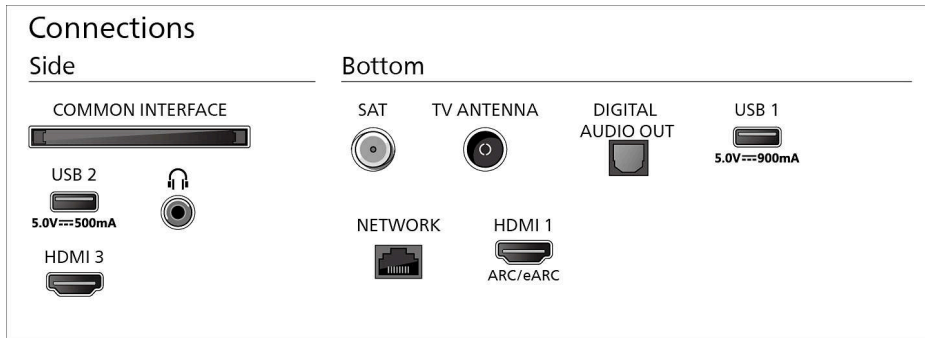

Langaton yhteys: Wi-Fi 802.11ac, 2x2, kaksoiskaista, Bluetooth 5.2

HDCP 2.3: Kaikissa HDMI-liitännöissä

HDMI ARC: Kyllä, HDMI1

HDMI 2.1 -ominaisuudet: eARC (HDMI 1), eARC-/VRR-/ALLM-tuki

EasyLink 2.0: Ulkoinen asetus TV-käyttöliittymässä, HDMI-CEC Philips TV:lle/SB:lle

Tuetut HDMI-kuvaominaisuudet

Pelaaminen: ALLM, HDMI VRR

HDR: HLG, HDR10+-yhteensopiva, HDR10

EU:n energiakortti

EPREL-rekisteröintinumero: 2700314

SDR:n energialuokka: F

SDR:n virrankulutus käynnissä: 51 kWh/1000h

HDR:n energialuokka: G

HDR:n virrankulutus käynnissä: 95 kWh/1000h

Virrankulutus laitteen ollessa sammutettuna: -
Verkon valmiustila: 2,0 W

Virta

Verkkovirta: AC 100 - 240 VAC, 50/60 Hz

Virrankulutus valmiustilassa: alle 0,5 W

Virransäästöominaisuudet: Automaattinen virrankatkaisuajustin, Eco-tila, Kuvanmykistys (radio), Valosensori

Lisätarvikkeet

Mukana tulevat lisätarvikkeet: 2 AAA-paristoa, Laki- ja turvallisuuseseite, Kaukosäädin, Pikaopas, Pöytäjalusta, Virtajohto

Muotoilu

Television värit: Mattamusta reunus

Jalustamalli: Kaareva musta metallijalusta

Mitat

Kahden jalustan välimatka: 729 mm

Sopii seinätelineeseen: 200 x 200 mm

TV ilman jalustaa (L x K x S): 958 x 554 x 55 mm

TV ja jalusta (L x K x S): 958 x 626 x 244 mm

Pahvilaatikko (L x K x S): 1045 x 650 x 125 mm

TV:n paino ilman jalustaa: 7,57 kg

TV:n ja jalustan paino: 8,01 kg

Paino pakattuna: 10,13 kg

* Tässä televisiossa on lyijyä vain tietyissä osissa, joissa lyijyä ei ole teknisistä syistä voitu korvata muilla materiaaleilla.

Lyijyn käyttö näissä osissa on RoHS-standardin (Restriction of Hazardous Substances) poikkeuskohdan mukainen.

* TV tukee maksuttomien kanavien DVB-vastaanottoa.

Kaikkia DVB-operaattoreita ei ehkä tueta. Ajantasainen luettelo on Philips-tukisivuston kysymysosiossa. Jotkin operaattorit saattavat edellyttää CA-moduulia ja tilausta. Kysy lisätietoja operaattorilta.

* Smart TV -sovellusvalikoima vaihtelee TV-mallin ja maan mukaan. Lisätietoja on osoitteessa www.philips.com/smarttv.

* Philips TV Remote -kaukosäädinsovellus ja siihen liittyvät ominaisuudet vaihtelevat TV-mallin, palveluntarjoajan, maan, älylaitteen ja käyttöjärjestelmän mukaan. Lisätietoja on osoitteessa www.philips.com/TVRemoteapp.

* Ohjelmaoppaan sisältö (enintään 8 päivää) vaihtelee maittain ja palveluntarjoajan mukaan.

* Edellyttää Netflix-tilausta. Ehtoja sovelletaan, ehdot: <https://www.netflix.com>

* Kaukosäätimeen valmiiksi määritetyt mediapainikkeet vaihtelevat maittain. Katso tarkemmat tiedot paketissa olevasta tuotteesta.

* Google Assistant on saatavilla tuotekohtaisesti eri kielillä ja eri maissa.

* TV:n ääniohjauspalvelujen saatavuus vaihtelee maan ja kielen mukaan. Viimeisimmät tiedot saat asiakaspalvelusta.

* * Apple, AirPlay ja Apple Home ovat Apple Inc:n Yhdysvalloissa ja muissa maissa ja muilla alueilla rekisteröityjä tavaramerkkejä.