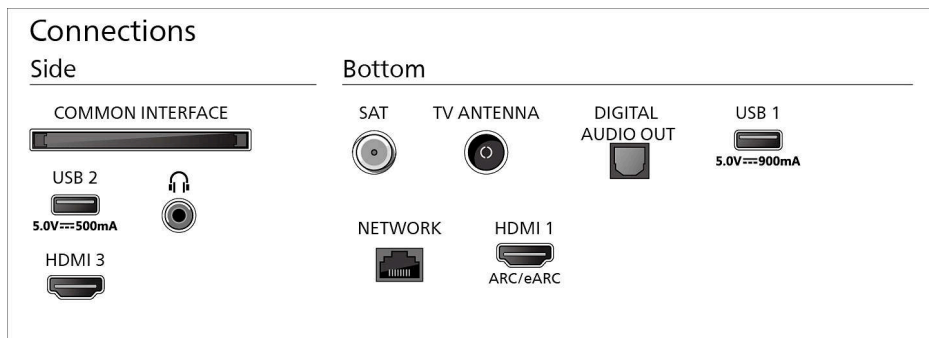

EasyLink 2.0: Zunanja nastavitvev prek uporabniškega vmesnika televizorja, HDMI-CEC za Philipsov TV/SB

Podprte funkcije videa HDMI

Igranje iger: ALLM, HDMI VRR

HDR: HLG, Združljivo s HDR10+, HDR10

Energetska nalepka EU

Registrske številke EPREL: 2704103

Razred energetske učinkovitosti v načinu SDR: F

Poraba energije v načinu SDR: 77 kWh/1000 h

Razred energetske učinkovitosti v načinu HDR: G

Poraba energije v načinu HDR: 115 kWh/1000 h

Poraba energije v izklopljenem stanju: Ni na voljo

Poraba v stanju pripravljenosti, pri vzpostavljeni mrežni povezavi: 2,0 W

Napajanje

Omrežno napajanje: AC 100–240 V 50/60 Hz

Poraba energije v stanju pripravljenosti: manj kot 0,5 W

Funkcije varčevanja z energijo: Časovnik za samodejni izklop, Način Eco, Izklop slike (za radio), Svetlobni senzor

Dodatki

Priložena dodatna oprema: 2 bateriji AAA, Brošura s pravnimi in varnostnimi informacijami, Daljinski upravljalnik, vodnik za hiter začetek, Namizno stojalo, Napajalni kabel

Zasnova

Barve televizorja: Mat črn rob

Zasnova stojala: Kovinsko črno lokasto stojalo

Dimenzije

Razdalja med 2 stojaloma: 980 mm

Združljiv s stenskim nosilcem: 300 x 300 mm

Televizor brez stojala (Š x V x G): 1226 x 705 x 55 mm

Televizor s stojalom (Š x V x G): 1226 x 777 x 261 mm

Kartonski paket (Š x V x G): 1320 x 806 x 142 mm

Teža televizorja brez stojala: 12,31 kg

Teža televizorja s stojalom: 12,73 kg

Teža z embalažo: 15,82 kg

* Ta televizor vsebuje svinec samo v določenih delih ali komponentah, kjer uporaba druge snovi ni mogoča v skladu z obstoječimi izjemami direktive RoHS.

* Televizor podpira sprejem DVB za nekodirane kanale. Določeni operaterji DVB mogoče niso podprti. Posodobljen seznam si lahko ogledate med pogostimi vprašanji na Philipsovi spletni strani za podporo. Nekateri operaterji zahtevajo pogojni dostop in naročnino. Za več informacij se obrnite na operaterja.

* Razpoložljivost aplikacije Smart TV se razlikuje glede na model televizorja in državo. Več podrobnosti si oglejte na spletni strani: www.philips.com/smarttv

* Aplikacija Philips TV Remote in povezane funkcije se razlikujejo glede na model televizorja, državo, ponudnika storitev, model pametne naprave in OS. Več podrobnosti si oglejte na spletni strani: www.philips.com/TVRemoteapp

* Elektronski programski vodnik in dejanska vidljivost (do 8 dni) sta odvisna od države in operaterja.

* Potrebna je naročnina na Netflix. Veljajo pogoji na <https://www.netflix.com>.

* Gumb za medijske storitve OTT na daljinskem upravljalniku se v različnih državah razlikuje. Oglejte si dejanski izdelek v paketu.

* Pomočnik Google je na voljo v različnih jezikih in državah glede na posamezne vrste izdelkov.

* Obseg storitev glasovnega upravljanja prek televizorja je odvisna od države in jezika. Za najnovejšo informacijo se obrnite na našo podporo strankam.

* * Apple, AirPlay in Apple Home so blagovne znamke družbe Apple Inc., registrirane v ZDA ter drugih državah in regijah.