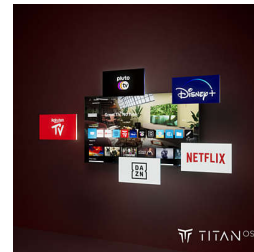

Pametni televizor Philips s sistemom Titan OS

Platforma pametnega televizorja Philips s sistemom Titan OS prinaša vse, kar radi gledate, in to hitro. Z dotikom gumba je na voljo je vse, kar želite, od nanizank do serij in od dokumentarcev do dram. Pri vseh izbranih vsebinah imate lahko vse najboljše aplikacije za pretočno predvajanje preprosto na dosegu roke.