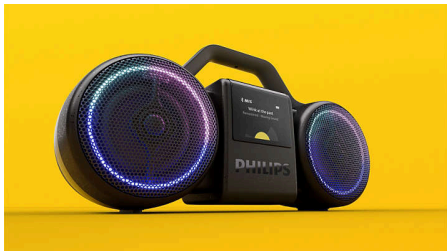

The Roller

Ένα είδωλο ξαναγεννιέται. Το Roller προσφέρει πραγματικό στερεοφωνικό ήχο και άψογη συνδεσιμότητα με το χαρακτηριστικό στυλ της δεκαετίας του 1980. Απολαύστε δυνατό ήχο και βαθιά, κρυστάλλινα μπάσα που θα σας συναρπάσουν.

Μοντέρνα, ρετρό εμφάνιση. 100 χρόνια με τον ήχο της Philips.

- Ευκρινής έγχρωμη οθόνη με ρετρό κινούμενα γραφικά
- Οι φωτεινοί δακτύλιοι LED χορεύουν στον ρυθμό της μουσικής ή φτιάχνουν τη διάθεση
- Εφαρμογή Philips Entertainment. Έξυπνος έλεγχος για το Roller
- Ανακυκλωμένο πλαστικό με πιστοποίηση GRS. Υπεύθυνη συσκευασία

Moving Sound

Ασύρματο ηχείο

Χαρακτηριστικά

Εντυπωσιακός ήχος. Ρετρό εμφάνιση

Το Roller μπορεί να μοιάζει όπως στην εποχή της κασέτας, αλλά έχει επανασχεδιαστεί ώστε να αποδίδει ισχύ έως 120 W (60 W RMS) και μπάσα πιο βαθιά από ποτέ. Αν βρίσκεστε σε εξωτερικό χώρο, μπορείτε να ενεργοποιήσετε το Moving Sound για να απολαύσετε δυνατά μπάσα και καθαρό ήχο στο ύπαιθρο.

Πραγματικός στερεοφωνικός ήχος

Οι διπλοί οδηγοί 3,5", τα ειδικά τούιτερ και το ενεργό crossover συνδυάζονται για να διαχωρίσουν τις υψηλές και τις χαμηλές συχνότητες με ακρίβεια. Οι διπλοί παθητικοί ακτινοβολητές ενισχύουν τα μπάσα. Το αποτέλεσμα; Πραγματικός στερεοφωνικός ήχος με μεγάλο βάθος και κρυστάλλινες λεπτομέρειες.