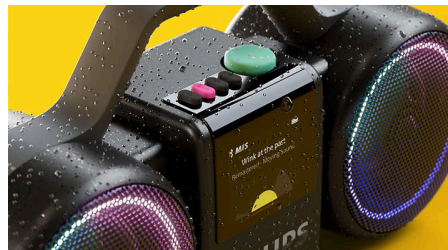

Πραγματικός στερεοφωνικός ήχος

Οι διπλοί οδηγοί 3,5", τα ειδικά τούιτερ και το ενεργό crossover συνδυάζονται για να διαχωρίσουν τις υψηλές και τις χαμηλές συχνότητες με ακρίβεια. Οι διπλοί παθητικοί ακτινοβολητές ενισχύουν τα μπάσα. Το αποτέλεσμα; Πραγματικός στερεοφωνικός ήχος με μεγάλο βάθος και κρυστάλλινες λεπτομέρειες.

Εναλλάξιμη μπαταρία, power bank

Η επαναφορτιζόμενη μπαταρία ιόντων λιθίου σας προσφέρει έως και 24 ώρες αναπαραγωγής, ενώ αφαιρείται εύκολα στο τέλος της διάρκειας

TAMS60B/00

ζωής της. Με μια γρήγορη φόρτιση 15 λεπτών, θα έχετε έως και 3,5 ώρες μουσικής, ενώ η πλήρης επαναφόρτιση διαρκεί περίπου 3 ώρες. Αν η μπαταρία του τηλεφώνου σας εξαντλείται, μπορείτε να το συνδέσετε στο ενσωματωμένο power bank του Roller και να συνεχίσετε να ακούτε μουσική.

Προστασία IP67 από σκόνη/νερό

Με βαθμό προστασίας IP67 από τη σκόνη και το νερό, καθώς και ενσωματωμένη λαβή μεταφοράς, το Roller είναι φτιαγμένο για να αντέχει παντού: στον κήπο, στην πισίνα, στον δρόμο, ακόμα και σε σκονισμένες πίστες χορού. Απλώς τοποθετήστε το κάτω και ανεβάστε την ένταση.