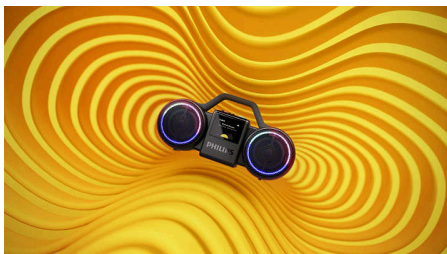

Μοντέρνα, ρετρό εμφάνιση. 100 χρόνια με τον ήχο της Philips.

- Ευκρινής έγχρωμη οθόνη με ρετρό κινούμενα γραφικά
- Οι φωτεινοί δακτύλιοι LED χορεύουν στον ρυθμό της μουσικής ή φτιάχνουν τη διάθεση
- Εφαρμογή Philips Entertainment. Έξυπνος έλεγχος για το Roller
- Ανακυκλωμένο πλαστικό με πιστοποίηση GRS. Υπεύθυνη συσκευασία

Moving Sound

Ασύρματο ηχείο

Χαρακτηριστικά

Εντυπωσιακός ήχος. Ρετρό εμφάνιση

Το Roller μπορεί να μοιάζει όπως στην εποχή της κασέτας, αλλά έχει επανασχεδιαστεί ώστε να αποδίδει ισχύ έως 120 W (60 W RMS) και μπάσα πιο βαθιά από ποτέ. Αν βρίσκεστε σε εξωτερικό χώρο, μπορείτε να ενεργοποιήσετε το Moving Sound για να απολαύσετε δυνατά μπάσα και καθαρό ήχο στο ύπαιθρο.

Πραγματικός στερεοφωνικός ήχος

Οι διπλοί οδηγοί 3,5", τα ειδικά τούιτερ και το ενεργό crossover συνδυάζονται για να διαχωρίσουν τις υψηλές και τις χαμηλές συχνότητες με ακρίβεια. Οι διπλοί παθητικοί ακτινοβολητές ενισχύουν τα μπάσα. Το αποτέλεσμα; Πραγματικός στερεοφωνικός ήχος με μεγάλο βάθος και κρυστάλλινες λεπτομέρειες.