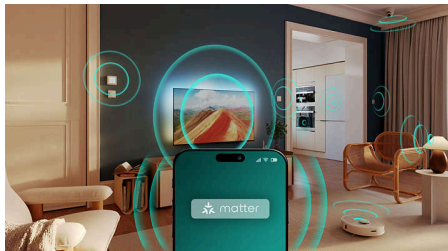

Vigtigste nyheder

Kompatibel med Matter Smart Home

Kompatibilitet med Matter Smart Home giver problemfri integration med dit eksisterende Smart Home-netværk. Hvis du vil betjene TV'et fra din Matter Smart Home-app eller med stemmestyringstjenester, skal du blot trykke på knappen på fjernbetjeningen og tale. Dæmp lyset. Indstil termostaten. Tænd endda dit Philips Ambilight TV. En enkelt kommando klarer det hele.