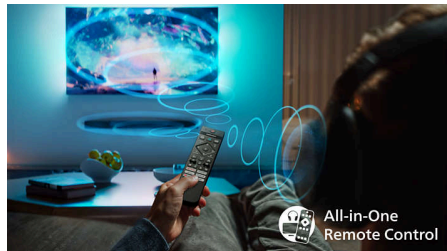

Alt-i-én-fjernbetjening

Med en alt-i-en-fjernbetjening kan du få fuld kontrol over dit Philips TV, din soundbar, dine hovedtelefoner og endda eksterne tunerbokse med blot én fjernbetjening. Oplev problemfri og samlet betjening. Slut med at jonglere med flere fjernbetjeninger. Blot problemfri og nem betjening hver gang.