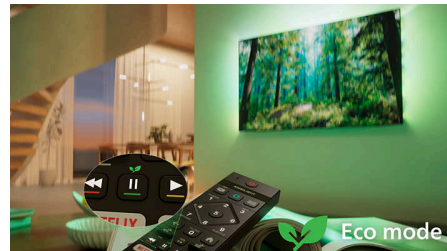

Miljøvenligt og slankt design

Bæredygtighed møder stil. Dette smukt udformede og slanke TV er designet med tanke på miljøet – fra en fjernbetjening fremstillet af genbrugsplast til FSC-certificeret emballage og indstik trykt på genbrugspapir. Med Eco-tilstand kan du reducere energiforbruget på tværs af alt indhold og alle indstillinger med blot ét tryk.