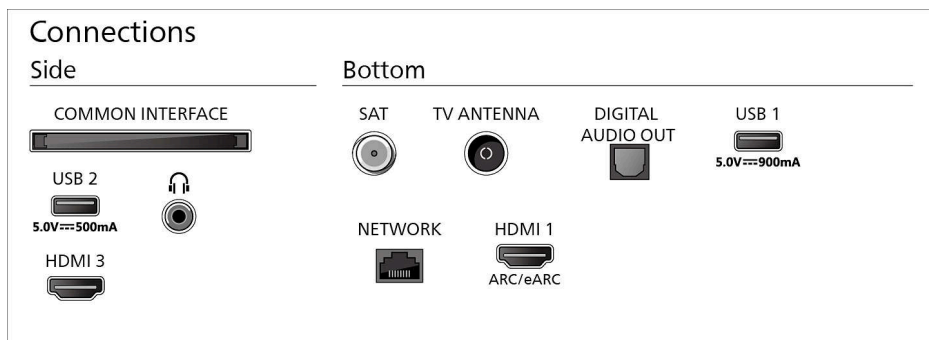

Antal USB-stik: 2

Trådløs forbindelse: Wi-Fi 802,11 AC, 2x2, Dual band, Bluetooth 5.2

HDCP 2.3: Ja, på alle HDMI

HDMI ARC: Ja, på HDMI1

HDMI 2.1-funktioner: eARC på HDMI 1,

eARC/VRR/ALLM understøttes

EasyLink 2.0: Ekstern indstilling via TV/ets

brugergrenseflade, HDMI-CEC til Philips TV/SB

Understøttede HDMI-videofunktioner

Gaming: ALLM, HDMI VRR

HDR: HLG, HDR10+ kompatibel, HDR10

EU-energikort

EPREL-registreringsnumre: 2701642

Energiklasse for SDR: F

Strømkrav i tændt tilstand for SDR:

65 Kwh/1000 t.

Energiklasse for HDR: G

Strømkrav i tændt tilstand for HDR:

103 Kwh/1000 t.

Strømforbrug ved slukket tilstand: i/t

Netværksbaseret standbytilstand: 2,0 W

Strøm

Lysnet: 100-240 VAC, 50/60 Hz

Standby-strømforbrug: mindre end 0,5 W

Strømbesparende funktioner: Timer til auto-sluk,

Eco-tilstand, Slå billede fra (ved radio), Lyssensor

Tilbehør

Medfølgende tilbehør: 2 x AAA batterier,

Brochure med oplysninger om juridiske forhold

og sikkerhed, Fjernbetjening, Lynhåndbog,

Bordstand, Netledning

Design

Farver på TV: Mat sort ramme

Standerdesign: Buestand i sort metal

Mål

Afstand mellem 2 stander: 810 mm

Kan monteres på en væg: 300 x 300 mm

TV uden holder (B x H x D): 1111 x 640 x 55 mm

TV med holder (B x H x D): 1111 x 713 x 261 mm

Ydre emballage (B x H x D): 1210 x 750 x 125 mm

Vægt på TV uden holder: 10,01 kg

Vægt på TV med holder: 10,45 kg

Vægt inkl. emballage: 15,77 kg

* Dette fjernsyn indeholder kun bly i visse dele eller komponenter, hvor der ikke findes alternative teknologier, i overensstemmelse med de dispensationsbestemmelser, der findes under RoHS-direktivet.

* TV'et understøtter DVB-modtagelse af gratis kanaler. Bestemte DVB-udbydere understøttes muligvis ikke. Du kan se en opdateret liste i afsnittet Ofte stillede spørgsmål på Philips' support-websted. For nogle udbydere kræves der programkort eller abonnement. Kontakt din udbyder for at få flere oplysninger.

* Tilgængeligheden af Smart TV-appen varierer afhængigt af TV-model og land. Du kan finde flere oplysninger på: www.philips.com/smarttv

* Philips TV Remote App og de tilknyttede funktioner varierer afhængigt af TV-model, operatør og land samt smart-enhedsmodel og operativsystem. Du kan finde flere oplysninger på: www.philips.com/TVRemoteapp

* EPG og den faktiske tilgængelighed (op til 8 dage) afhænger af land og operatør.

* Netflix-abonnement er påkrævet. Underlagt vilkår på <https://www.netflix.com>

* Knappen til over-the-top-medietjenester på fjernbetjeningen vil være forskellig fra land til land. Se det aktuelle produkt i emballagen.

* Google Assistant er tilgængelig på forskellige sprog og i forskellige lande afhængigt af produkttyper.

* Mængden af stemmestyringstjenester via TV'et varierer alt efter land og sprog. Kontakt vores kundeservice for at få mere at vide.

* *Apple, AirPlay og Apple Home er varemærker tilhørende Apple Inc., registreret i USA og andre lande og områder.