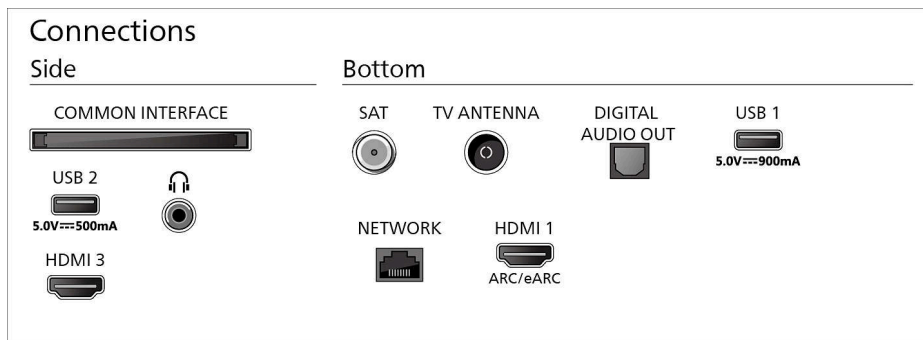

„EasyLink 2.0“: Išorinis nustatymas per

televizoriaus NS, HDMI-CEC, skirtas „Philips“

televizoriui / kolonėlei

Palaikomos HDMI vaizdo funkcijos

Žaidimai: ALLM, HDMI KAD

HDR: HLG, Suderinama su HDR10+, HDR10

ES energijos suvartojimo kortelė

EPREL registracijos numeriai: 2704103

SDR energinė klasė: F

Įjungto režimo SDR energijos poreikis:

77 kWh/1000 h

HDR energinė klasė: G

Įjungto režimo HDR energijos poreikis:

115 kWh/1000 h

Elektros energijos suvartojimas veikiant

išjungties režimu: Netaikoma

Tinklo budėjimo režimas: 2,0 W

Maitinimas

Elektros energija: AC 100–240 V 50 / 60 Hz

Elektros energijos suvartojimas veikiant

budėjimo režimu: mažiau nei 0,5 W

Energijos taupymo funkcijos: Automatinio

išsijungimo laikmatis, Eko režimas, Išjungti

paveikslėlius (radijas), Šviesos jutiklis

Priedai

Priedami priedai: 2 x AAA baterijos, Saugos

instrukcijos ir teisinė informacija, Nuotolinis

valdymas, Trumpa instrukcija, Stalnis stovas,

Maitinimo laidas

Konstrukcija

Televizoriaus spalvos: Metalinis juodas rėmelis

Stovo dizainas: Metalinis arkinis stovas

Matmenys

Atstumas tarp 2 stovų: 980 mm

Galima naudoti sieninį kronšteina: 300 x 300 mm

Televizorius be stovo (P x A x G): 1226 x 705 x 55 mm

Televizorius su stovu (P x A x G): 1226 x 777 x 261 mm

Pakuotės dėžė (P x A x G): 1320 x 806 x 142 mm

Televizoriaus svoris be stovo: 12,31 kg

Televizoriaus svoris su stovu: 12,73 kg

Svoris su pakuote: 15,82 kg

- Šio televizoriaus tam tikrų detalių sudėtyje, kur technologijos nesūdo jokių alternatyvų pagal galiojančios Pavojingų medžiagų direktyvos išimties sąlygas, yra švino.
- Televizorius palaiko DVB „nemokamas transliacijas“. Gali būti nepalaikomi tam tikri DVB operatoriai. Naujausią sąrašą galima rasti internetinės „Philips“ palaikymo svetainės DUK skyrelyje. Kai kurie operatoriai reikalauja sąlyginės prieigos ir prenumeratos. Dėl papildomos informacijos kreipkitės į savo operatorių.
- „Smart TV“ programos prieinamumas priklauso nuo televizoriaus modelio ir šalies. Daugiau informacijos rasite apsilankę www.philips.com/smarttv
- „Philips“ televizoriaus nuotolinio valdymo programa ir susijusios funkcijos kiekviename televizoriaus modelyje ir šalyje skiriasi, taip pat priklauso nuo operatoriaus, išmaniojo įrenginio modelio ir OS. Daugiau informacijos rasite apsilankę www.philips.com/TVRemoteapp
- EPG ir realus programų rodymas (iki 8 dienų) priklauso nuo šalies ir transliuotojo.
- Reikalinga „Netflix“ prenumerata. Priklauso nuo sąlygų, pateiktų <https://www.netflix.com>
- „Amazon Prime“ veikia su pasirinktomis kalbomis ir šalimis.
- Transliacijos internetu paslaugos ant nuotolinio valdiklio priklauso nuo šalies. Žr. dėžėje esantį produktą.
- „Google Assistant“ pasiekiamas įvairiomis kalbomis ir skirtingose šalyse priklausomai nuo gaminio tipo.
- Valdymo balsu per televizorių funkcijos apimtis priklauso nuo šalies ir kalbos. Norėdami sužinoti naujausią informaciją, susisiekite su mūsų klientų aptarnavimo skyriumi.
- „Apple“, „AirPlay“ ir „Apple Home“ yra „Apple Inc.“ prekių ženklai, registruoti JAV ir kitose šalyse bei regionuose.