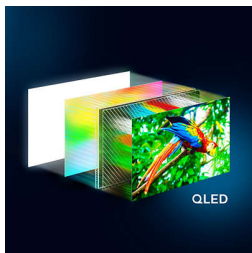

QLED

4K „Ambilight“ televizorius

55PQS8611/12

Ypatybės

4K QLED

Ryškos spalvos. Itin ryškios scenos. Tai tobuliausias vaizdas. Su 4k (UHD) – tai „Ambilight“ televizorius, kuris prisitaiko prie visų jūsų HDR formatų. Kiekvieną neįtikėtiną akimirka, tamsią ar šviesią, atkuriamą ar transliuojamą, žiūrėdami sceną po scenos galėsite praryti kiekvieną detalę.