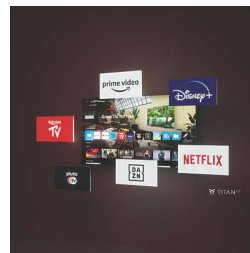

„Philips Smart TV Titan OS“

„Philips Smart TV Titan OS“ platforma greitai pateikia tai, ką mėgstate žiūrėti. Nuo kūrinių tęsinių iki serialų, nuo dokumentinių filmų iki dramų – viską, ko norite, rasite vos vienu mygtuko paspaudimu. Kad ir ką norėtumėte žiūrėti, visas geriausias turinys bus lengvai pasiekiamas.