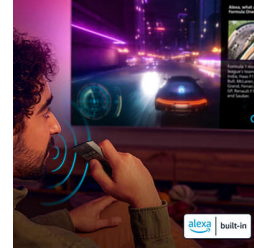

Sklandus valdymas

„Matter Smart Home“ suderinamumas užtikrina sklandžią integraciją į esamą išmaniųjų namų tinklą. Norėdami valdyti televizorių iš „Matter Smart Home“ programėlės arba naudodami valdymo balsu funkciją, tiesiog paspauskite nuotolinio valdymo pulto mygtuką ir kalbėkite. Pritemdykite šviesas. Sureguliuokite termostatą. Net įjunkite „Philips Ambilight“ televizorių. Visą atliksite viena komanda. Televizorius suderinamas su „Alexa“ palaikančiais įrenginiais ir „Apple AirPlay“.