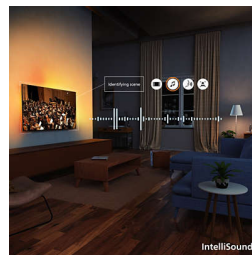

IntelliSound

Uz ugrađeni procesor IntelliSound, vaš QLED TV može upotrebljavati umjetnu inteligenciju kako bi vam osigurao najbolji mogući zvuk! Bilo da se radi o emisijama i filmovima, glazbi ili sadržaju s mnogo govora kao što su vijesti, TV će automatski optimizirati postavke. Ne želite

50PQS8611/12

upotrebljavati umjetnu inteligenciju? Možete i ručno odabrati prethodno postavljene stilove zvuka ili sami prilagoditi postavke.