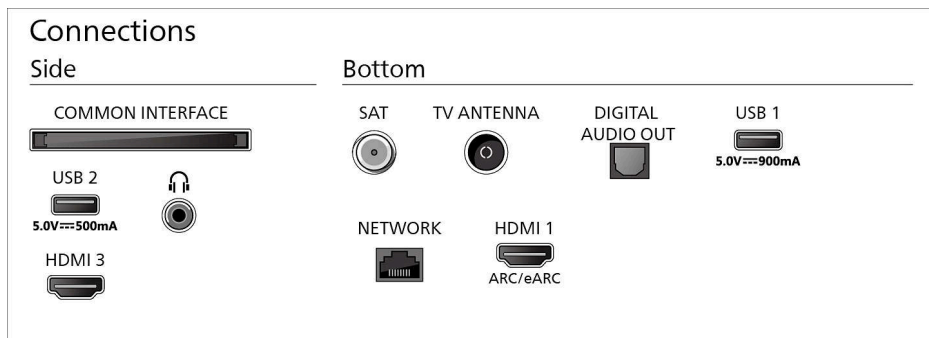

EasyLink 2.0: Vanjsko postavljanje putem korisničkog sučelja televizora, HDMI-CEC za Philips TV/SB

Podržane značajke za HDMI videozapise

Igranje: ALLM, HDMI VRR

HDR: HLG, Kompatibilnost s HDR10+, HDR10

EU energetska kartica

Brojevi EPREL registracije: 2701642

Energetska klasa za SDR: F

Potrošnja za SDR dok je napajanje uključeno:

65 kWh / 1000 h

Energetska klasa za HDR: G

Potrošnja za HDR dok je napajanje uključeno:

103 kWh / 1000 h

Potrošnja energije isključenog uređaja: N.A.

Stanje pripravnosti u mreži: 2,0 W

Snaga

Mrežno napajanje: AC 100 – 240 V 50/60 Hz

Potrošnja energije u stanju pripravnosti: manje od 0,5 W

Značajke za uštedu energije: Programiranje automatskog isključivanja, Eco način rada, Slika bez zvuka (za radio), Svjetlosni senzor

Dodatna oprema

Isporučena dodatna oprema: 2 x AAA baterije,

Brošura s pravnim i sigurnosnim informacijama,

Daljinski upravljač, Kratke upute za korisnike,

Stalak za stol, Kabel za napajanje

Dizajn

Boje televizora: Mat crni okvir

Dizajn postolja: Metalno crno postolje u obliku luka

Dimenzije

Udaljenost između 2 postolja: 810 mm

Kompatibilan s nosačem za montažu na zid: 300 x 300 mm

TV bez postolja (Š x V x D): 1111 x 640 x 55 mm

TV s postoljem (Š x V x D): 1111 x 713 x 261 mm

Kartonska ambalaža (Š x V x D): 1210 x 750 x 125 mm

Težina TV-a bez postolja: 10,01 kg

Težina TV-a s postoljem: 10,45 kg

Masa zajedno s ambalažom: 15,77 kg

* Ovaj televizor sadrži olovo samo u određenim dijelovima ili komponentama za koje nisu dostupne tehnološke alternative u skladu s postojećim klauzulama izuzeća navedenima u RoHS direktivi.

* Televizor podržava DVB prijem za besplatne kanale. Određeni DVB davatelji sadržaja možda nisu podržani. U odjeljku s najčešćim pitanjima na Philips web-mjestu za podršku možete pronaći ažurirani popis. Neki davatelji sadržaja zahtijevaju uvjetni pristup (Conditional Access) i pretplatu. Dodatne informacije zatražite od svog davatelja sadržaja.

* Dostupnost aplikacija za Smart TV razlikuje se ovisno o modelu televizora i državi. Više detalja potražite na: www.philips.com/smarttv.

* Aplikacija Philips TV Remote i povezane funkcije razlikuju se ovisno o modelu televizora, operateru i državi, kao i o modelu i operacijskom sustavu pametnog uređaja. Više informacija potražite na web-stranici: www.philips.com/TVRemoteapp.

* Elektronički vodič kroz programe i stvarna vidljivost (do 8 dana) ovisi o državi i operateru.

* Potrebna je pretplata na uslugu Netflix. Podložno uvjetima dostupnima na <https://www.netflix.com>

* Gumb za medijske usluge na daljinskom upravljaču razlikuje se ovisno o državi. Pogledajte stvarni proizvod u kutiji.

* Google asistent dostupan je na raznim jezicima i u raznim zemljama ovisno o vrstama proizvoda.

* Opseg usluga glasovnog upravljanja putem televizora ovisi o državi i jeziku. Za najnovije informacije obratite se našoj korisničkoj službi.

* * Apple, AirPlay i Apple Home zaštitni su znakovi tvrtke Apple Inc., registrirani u SAD-u i drugim državama i regijama.