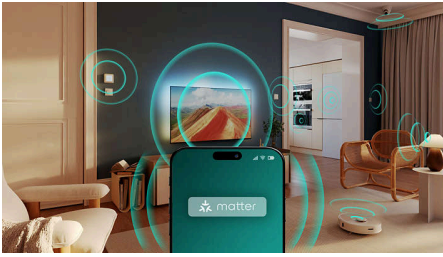

Istaknute znač.

Kompatibilan sa značajkom Matter Smart Home

Kompatibilnost sa značajkom Matter Smart Home omogućuje vam besprijekornu integraciju s postojećom mrežom pametnog doma. Kako biste upravljali televizorom putem aplikacije Matter Smart Home ili s pomoću usluga glasovnog upravljanja samo pritisnite gumb na daljinskom upravljaču i govorite. Prigušite svjetla. Podesite termostat. Pa čak i uključite svoj Philips Ambilight TV. Uz jednu naredbu možete sve.