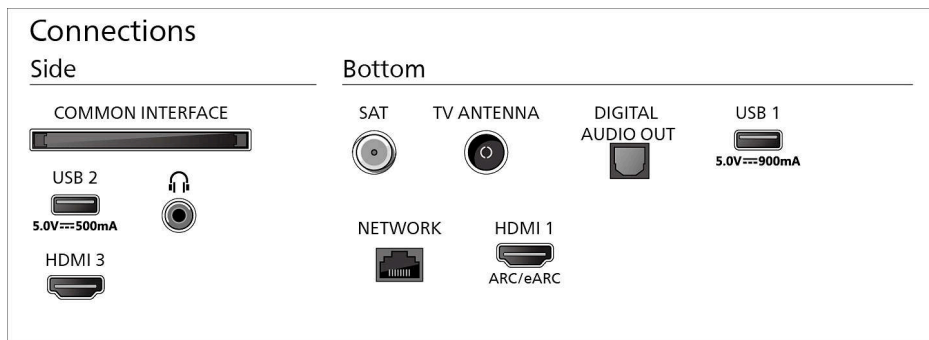

EasyLink 2.0: Zunanja nastavitve prek uporabniškega vmesnika televizorja, HDMI-CEC za Philipsov TV/SB

Podprte funkcije videa HDMI

Igranje iger: ALLM, HDMI VRR

HDR: HLG, Združljivo s HDR10+, HDR10

Energetska nalepka EU

Registrske številke EPREL: 2701642

Razred energetske učinkovitosti v načinu SDR: F

Poraba energije v načinu SDR: 65 kWh/1000 h

Razred energetske učinkovitosti v načinu HDR: G

Poraba energije v načinu HDR: 103 kWh/1000 h

Poraba energije v izklopljenem stanju: Ni na

voljo

Poraba v stanju pripravljenosti, pri vzpostavljeni mrežni povezavi: 2,0 W

Napajanje

Omrežno napajanje: AC 100–240 V 50/60 Hz

Poraba energije v stanju pripravljenosti: manj kot 0,5 W

Funkcije varčevanja z energijo: Časovnik za samodejni izklop, Način Eco, Izklop slike (za radio), Svetlobni senzor

Dodatki

Priložena dodatna oprema: 2 bateriji AAA, Brošura s pravnimi in varnostnimi informacijami, Daljinski upravljalnik, vodnik za hiter začetek, Namizno stojalo, Napajalni kabel

Zasnova

Barve televizorja: Mat črn rob

Zasnova stojala: Kovinsko črno lokasto stojalo

Dimenzije

Razdalja med 2 stojalom: 810 mm

Združljivo s stenskim nosilcem: 300 x 300 mm

Televizor brez stojala (Š x V x G): 1111 x 640 x 55 mm

Televizor s stojalom (Š x V x G): 1111 x 713 x 261 mm

Kartonski paket (Š x V x G): 1210 x 750 x 125 mm

Teža televizorja brez stojala: 10,01 kg

Teža televizorja s stojalom: 10,45 kg

Teža z embalažo: 15,77 kg

* Ta televizor vsebuje svinec samo v določenih delih ali komponentah, kjer uporaba druge snovi ni mogoča v skladu z obstoječimi izjemami direktive RoHS.

* Televizor podpira sprejem DVB za nekodirane kanale. Določeni operaterji DVB mogoče niso podprti. Posodobljen seznam si lahko ogledate med pogostimi vprašanji na Philipsovi spletni strani za podporo. Nekateri operaterji zahtevajo pogojni dostop in naročnino. Za več informacij se obrnite na operaterja.

* Razpoložljivost aplikacije Smart TV se razlikuje glede na model televizorja in državo. Več podrobnosti si oglejte na spletni strani: www.philips.com/smarttv

* Aplikacija Philips TV Remote in povezane funkcije se razlikujejo glede na model televizorja, državo, ponudnika storitev, model pametne naprave in OS. Več podrobnosti si oglejte na spletni strani: www.philips.com/TVRemoteapp

* Elektronski programski vodnik in dejanska vidljivost (do 8 dni) sta odvisna od države in operaterja.

* Potrebna je naročnina na Netflix. Veljajo pogoji na <https://www.netflix.com>.

* Gumb za medijske storitve OTT na daljinskem upravljalniku se v različnih državah razlikuje. Oglejte si dejanski izdelek v paketu.

* Pomočnik Google je na voljo v različnih jezikih in državah glede na posamezne vrste izdelkov.

* Obseg storitev glasovnega upravljanja prek televizorja je odvisna od države in jezika. Za najnovejšo informacijo se obrnite na našo podporo strankam.

* * Apple, AirPlay in Apple Home so blagovne znamke družbe Apple Inc., registrirane v ZDA ter drugih državah in regijah.