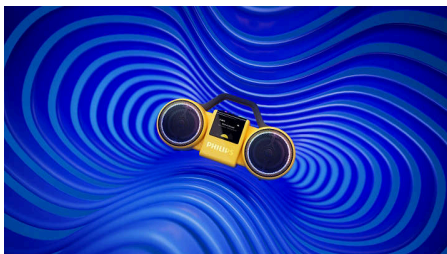

Модерно-ретро излъчване. 100 години звук от Philips.

- Ясен цветен дисплей с ретро анимации
- LED светлинните пръстени танцуват в ритъма на музиката или създават настроение
- Приложение Philips Entertainment. Интелигентно управление за The Roller
- Рециклирана пластмаса, сертифицирана от GRS. Отговорна опаковка

Moving Sound

Безжична тонколона

Акценти

Впечатляващ звук. Ретро визия

The Roller може да изглежда като модел от ерата на микстейпите, но е преработен, за да предоставя максимална мощност от 120 W (60 W RMS) и басы, които са по-дълбоки от всякога. Ако сте навън, можете да включите Moving Sound, за да запазите силни басы и ясен звук на открито.

Истински стерео звук

Двойни 3,5-инчови мембрани, специални високоговорители за високи честоти и активен кросоувър работят заедно, за да разделят високите и ниските честоти с прецизност. Двойни пасивни излъчватели задълбочават басите. Резултатът? Истински стерео звук с мощна дълбочина и ясни, чисти детайли.