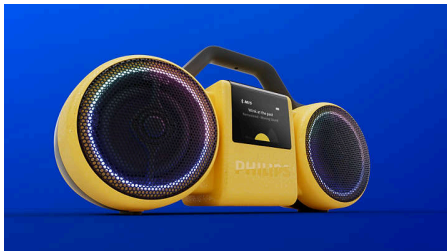

Една легенда се възражда. The Roller съчетава истински стерео звук и безпроблемна свързаност с неподражаемия си стил от 80-те години. Тя е дързък, мощен и предлага дълбок, ясно открити басы, които въздействат силно и остават прецизни.

Модерно-ретро излъчване. 100 години звук от Philips.

- Ясен цветен дисплей с ретро анимации
- LED светлинните пръстени танцуват в ритъма на музиката или създават настроение
- Приложение Philips Entertainment. Интелигентно управление за The Roller
- Рециклирана пластмаса, сертифицирана от GRS. Отговорна опаковка

Moving Sound

Безжична тонколона

Акценти

Впечатляващ звук. Ретро визия

The Roller може да изглежда като модел от ерата на микстейпите, но е преработен, за да предоставя максимална мощност от 120 W (60 W RMS) и басы, които са по-дълбоки от всякога. Ако сте навън, можете да включите Moving Sound, за да запазите силни басы и ясен звук на открито.

Истински стерео звук

Двойни 3,5-инчови мембрани, специални високоговорители за високи честоти и активен кросоувър работят заедно, за да разделят високите и ниските честоти с прецизност. Двойни пасивни излъчватели задълбочават басите. Резултатът? Истински стерео звук с мощна дълбочина и ясни, чисти детайли.