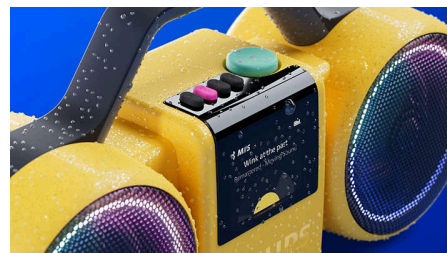

Истински стерео звук

Двойни 3,5-инчови мембрани, специални високоговорители за високи честоти и активен кросоувър работят заедно, за да разделят високите и ниските честоти с прецизност. Двойни пасивни излъчватели задълбочават басите. Резултатът? Истински стерео звук с мощна дълбочина и ясни, чисти детайли.

Auracast™

Ако организирате парти или просто искате още по-мощен звук, можете да използвате Auracast™, за да излъчвате музика от The Roller към колкото съвместими тонколони пожелаете. Поддържа се кодекът LC3 за по-добро качество на звука, а настройката се извършва лесно чрез придружаващото ни приложение.

TAMS60Y/00

Прахоустойчивост/водоустойчивост IP67

С клас на защита IP67 срещу прах и вода, както и вградена дръжка за носене, The Roller е създадена, за да ви съпътства навсякъде. На парковите тревни площи, край басейна, по градските улици или на прашни дансинги – просто я поставете и включете на пълна мощност.