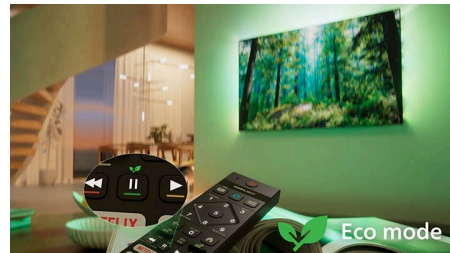

Okoljsko primerna, tanka zasnova

Trajnost in slog. Ta čudovito izdelan izjemno tanek televizor je zasnovan z mislijo na planet, od daljinskega upravljalnika iz reciklirane plastike do embalaže s potrdilom FSC ter priloženega gradiva, ki je natisnjeno na recikliranem papirju. Z ekološkim načinom Eco lahko zmanjšate porabo energije pri vseh vsebinah in nastavitvah z enim samim dotikom.