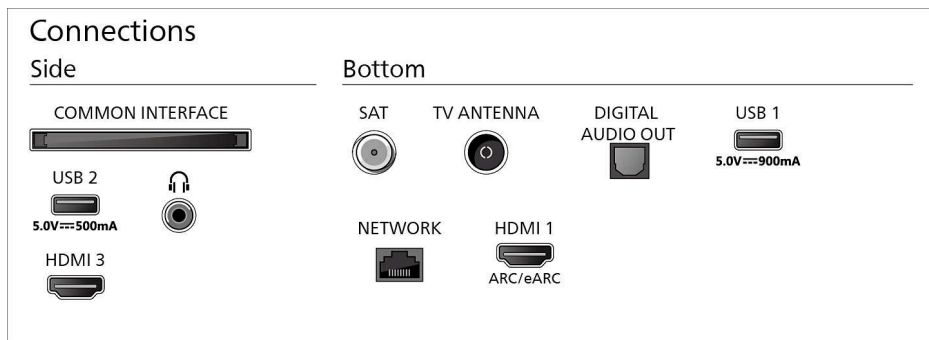

Podprte funkcije videa HDMI

Igranje iger: ALLM, HDMI VRR

HDR: HLG, Združljivo s HDR10+, HDR10

Energetska nalepka EU

Registrske številke EPREL: 2700314

Razred energetske učinkovitosti v načinu SDR: F

Poraba energije v načinu SDR: 51 kWh/1000 h

Razred energetske učinkovitosti v načinu HDR: G

Poraba energije v načinu HDR: 95 kWh/1000 h

Poraba energije v izklopljenem stanju: Ni na voljo

Poraba v stanju pripravljenosti, pri vzpostavljeni mrežni povezavi: 2,0 W

Poraba v stanju pripravljenosti, pri vzpostavljeni mrežni povezavi: 2,0 W

Napajanje

Omrežno napajanje: AC 100–240 V 50/60 Hz

Poraba energije v stanju pripravljenosti: manj kot 0,5 W

Funkcije varčevanja z energijo: Časovnik za samodejni izklop, Način Eco, Izklop slike (za radio), Svetlobni senzor

Dodatki

Priložena dodatna oprema: 2 bateriji AAA, Brošura s pravnimi in varnostnimi informacijami, Daljinski upravljalnik, vodnik za hiter začetek, Namizno stojalo, Napajalni kabel

Zasnova

Barve televizorja: Mat črn rob

Zasnova stojala: Kovinsko črno lokasto stojalo

Dimenzije

Razdalja med 2 stojaloma: 729 mm

Združljiv s stenskim nosilcem: 200 x 200 mm

Televizor brez stojala (Š x V x G): 958 x 554 x 55 mm

Televizor s stojalom (Š x V x G): 958 x 626 x 244 mm

Kartonski paket (Š x V x G): 1045 x 650 x 125 mm

Teža televizorja brez stojala: 7,57 kg

Teža televizorja s stojalom: 8,01 kg

Teža z embalažo: 10,13 kg

* Ta televizor vsebuje svinec samo v določenih delih ali komponentah, kjer uporaba druge snovi ni mogoča v skladu z obstoječimi izjemami direktive RoHS.

* Televizor podpira sprejem DVB za nekodirane kanale. Določeni operaterji DVB mogoče niso podprti. Posodobljen seznam si lahko ogledate med pogostimi vprašanji na Philipsovi spletni strani za podporo. Nekateri operaterji zahtevajo pogojni dostop in naročnino. Za več informacij se obrnite na operaterja.

* Razpoložljivost aplikacije Smart TV se razlikuje glede na model televizorja in državo. Več podrobnosti si oglejte na spletni strani: www.philips.com/smarttv

* Aplikacija Philips TV Remote in povezane funkcije se razlikujejo glede na model televizorja, državo, ponudnika storitev, model pametne naprave in OS. Več podrobnosti si oglejte na spletni strani: www.philips.com/TVRemoteapp

* Elektronski programski vodnik in dejanska vidljivost (do 8 dni) sta odvisna od države in operaterja.

* Potrebna je naročnina na Netflix. Veljajo pogoji na <https://www.netflix.com>.

* Gumb za medijske storitve OTT na daljinskem upravljalniku se v različnih državah razlikuje. Oglejte si dejanski izdelek v paketu.

* Pomočnik Google je na voljo v različnih jezikih in državah glede na posamezne vrste izdelkov.

* Obseg storitev glasovnega upravljanja prek televizorja je odvisna od države in jezika. Za najnovejšo informacijo se obrnite na našo podporo strankam.

* * Apple, AirPlay in Apple Home so blagovne znamke družbe Apple Inc., registrirane v ZDA ter drugih državah in regijah.