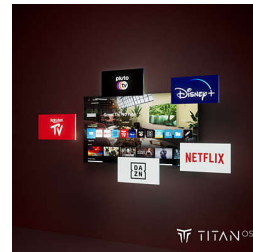

Pametni televizor Philips s sistemom Titan OS

Platforma pametnega televizorja Philips s sistemom Titan OS prinaša vse, kar radi gledate, in to hitro. Z dotikom gumba je na voljo je vse, kar želite, od nanizank do serij in od dokumentarcev do dram. Pri vseh izbranih vsebinah imate lahko vse najboljše aplikacije za pretočno predvajanje preprosto na dosegu roke.