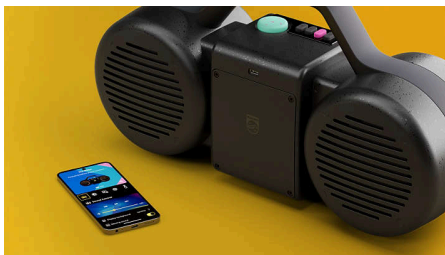

### Verbluffend geluid. Retro looks

The Roller ziet er misschien uit als de cassettespeler van weleer, maar dit is een nieuw ontwerp met een maximaal vermogen van 120 watt (60 watt RMS) en een diepere bas dan ooit tevoren. En zelfs als je buiten bent, zorgt de Moving Sound-functie voor een helder geluid met krachtige bas.

### Echt stereogeluid

Twee 3,5-inch drivers, speciale tweeters en een actieve crossover zorgen samen voor een nauwkeurige scheiding van hoge en lage tonen en twee passieve radiators leveren een diepere basgeluid. Het resultaat? Echt stereogeluid met een krachtige laag en heldere details.

### Bluetooth® 6.0, USB-C-audio

Met Bluetooth® 6.0 kun je streamen zonder vervelende onderbrekingen in het geluid. Je kunt The Roller ook op twee apparaten tegelijk aansluiten of een extern apparaat op de USB-C-poort aansluiten en op die manier naar muziek luisteren.