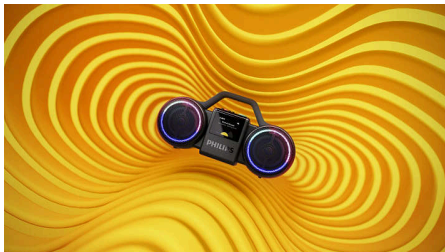

### Moderne retroflair. 100 jaar Philips-geluid.

- Helder kleurenscherm met retroanimaties
- LED-lichtringen bewegen met de muziek mee of creëren een eigen sfeer
- Philips Entertainment-app. Slimme bediening van The Roller
- GRS-gecertificeerd gerecycled plastic. Verantwoorde verpakking

### Verbluffend geluid. Retro looks

The Roller ziet er misschien uit als de cassettespeler van weleer, maar dit is een nieuw ontwerp met een maximaal vermogen van 120 watt (60 watt RMS) en een diepere bas dan ooit tevoren. En zelfs als je buiten bent, zorgt de Moving Sound-functie voor een helder geluid met krachtige bas.

### Echt stereogeluid

Twee 3,5-inch drivers, speciale tweeters en een actieve crossover zorgen samen voor een nauwkeurige scheiding van hoge en lage tonen en twee passieve radiators leveren een diepere basgeluid. Het resultaat? Echt stereogeluid met een krachtige laag en heldere details.