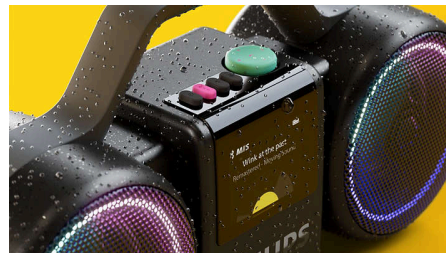

### Echt stereogeluid

Twee 3,5-inch drivers, speciale tweeters en een actieve crossover zorgen samen voor een nauwkeurige scheiding van hoge en lage tonen en twee passieve radiators leveren een diepere basgeluid. Het resultaat? Echt stereogeluid met een krachtige laag en heldere details.

### Bluetooth® 6.0, USB-C-audio

Met Bluetooth® 6.0 kun je streamen zonder vervelende onderbrekingen in het geluid. Je kunt The Roller ook op twee apparaten tegelijk aansluiten of een extern apparaat op de USB-C-poort aansluiten en op die manier naar muziek luisteren.

### Auracast™

Als je een feestje organiseert of gewoon een nog groter geluid wilt, kun je Auracast™ gebruiken om muziek van The Roller naar zo veel compatibele luidsprekers als je wilt uit te zenden. De LC3-codec wordt ondersteund voor beter geluid en is eenvoudig in te stellen via de bijbehorende app.

### Stof-/waterbestendig volgens IP67

Met een IP67-classificatie voor stof- en waterbestendigheid en de geïntegreerde handgreep is The Roller de perfecte metgezel

TAMS60B/00

om overal je favoriete muziek te luisteren – in het park, op het strand, in de stad of op de dansvloer. Zet hem neer en geniet.