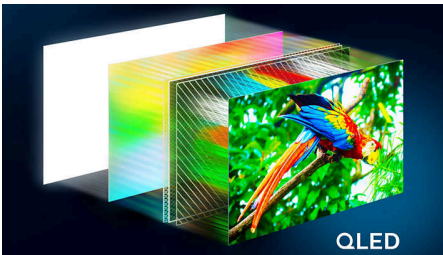

## 4K QLED

Živopisne boje. Iznimno oštre scene. Brilljantne boje uz tehnologiju Quantum Dot. 4K (UHD) različitost koja se prilagođava svim HDR

formatima. Bilo da je riječ o tamnom ili svijetlom okruženju, reproduciranom ili prenesenom sadržaju, svaki nevjerojatan trenutak i svaki detalj pružit će vam prožimajuće iskustvo dok gledate scenu za scenom.