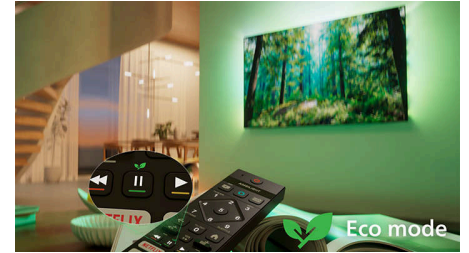

Tanki ekološki dizajn

Spoj održivosti i stila. Ovaj izuzetno tanki TV prekrasnog dizajna osmišljen je s fokusom na planet, od daljinskog upravljača izrađenog od reciklirane plastike i ambalaže s FSC certifikatom do uputa tiskanih na recikliranom papiru. Način rada Eco smanjuje potrošnju energije samo jednim dodiranjem, neovisno o sadržaju i odabranim značajkama.