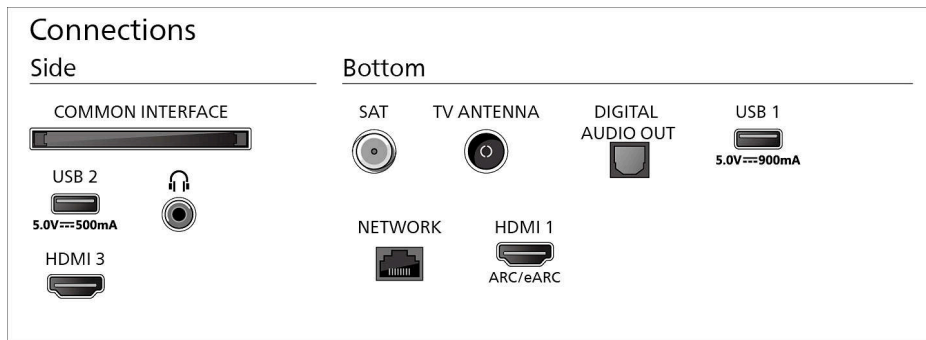

HDMI ARC: Da (HDMI1)

Značajke HDMI 2.1: eARC na HDMI 1, Podrška za eARC/ VRR/ ALLM

EasyLink 2.0: Vanjsko postavljanje putem korisničkog sučelja televizora, HDMI-CEC za Philips TV/SB

Podržane značajke za HDMI videozapise

Igranje: ALLM, HDMI VRR

HDR: HLG, Kompatibilnost s HDR10+, HDR10

EU energetska kartica

Energetska klasa za SDR: F

Potrošnja za SDR dok je napajanje uključeno: TBC kWh / 1000 h

Energetska klasa za HDR: G

Potrošnja za HDR dok je napajanje uključeno: TBC kWh / 1000 h

Potrošnja energije isključenog uređaja: N.A.

Stanje pripravnosti u mreži: 2,0 W

Snaga

Mrežno napajanje: AC 100 – 240 V 50/60 Hz

Potrošnja energije u stanju pripravnosti: manje od 0,5 W

Značajke za uštedu energije: Programiranje automatskog isključivanja, Eco način rada, Slika bez zvuka (za radio), Svjetlosni senzor

Dodatna oprema

Isporučena dodatna oprema: 2 x AAA baterije, Brošura s pravnim i sigurnosnim informacijama, Daljinski upravljač, Kratke upute za korisnike, Stalak za stol, Kabel za napajanje

Dizajn

Boje televizora: Mat crni okvir

Dizajn postolja: Metalno crno postolje u obliku luka

Dimenzije

Udaljenost između 2 postolja: 1263 mm

Kompatibilan s nosačem za montažu na zid: 300 x 300 mm

TV bez postolja (Š x V x D): 1668 x 954 x 58 mm

TV s postoljem (Š x V x D): 1668 x 1024 x 338 mm

Kartonska ambalaža (Š x V x D): 1879 x 1106 x 174 mm

Težina TV-a bez postolja: 24,37 kg

Težina TV-a s postoljem: 25,09 kg

Masa zajedno s ambalažom: 33,28 kg

* Ovaj televizor sadrži olovo samo u određenim dijelovima ili komponentama za koje nisu dostupne tehnološke alternative u skladu s postojećim klauzulama izuzeća navedenima u RoHS direktivi.

* Televizor podržava DVB prijem za besplatne kanale. Određeni DVB davatelji sadržaja možda nisu podržani. U odjeljku s najčešćim pitanjima na Philips web-mjestu za podršku možete pronaći ažurirani popis. Neki davatelji sadržaja zahtijevaju uvjetni pristup (Conditional Access) i pretplatu. Dodatne informacije zatražite od svog davatelja sadržaja.

* Dostupnost aplikacija za Smart TV razlikuje se ovisno o modelu televizora i državi. Više detalja potražite na: www.philips.com/smarttv.

* Aplikacija Philips TV Remote i povezane funkcije razlikuju se ovisno o modelu televizora, operateru i državi, kao i o modelu i operacijskom sustavu pametnog uređaja. Više informacija potražite na web-stranici: www.philips.com/TVRemoteapp.

* Elektronički vodič kroz programe i stvarna vidljivost (do 8 dana) ovisi o državi i operateru.

* Potrebna je pretplata na uslugu Netflix. Podložno uvjetima dostupnima na <https://www.netflix.com>

* Gumb za medijske usluge na daljinskom upravljaču razlikuje se ovisno o državi. Pogledajte stvarni proizvod u kutiji.

* Google asistent dostupan je na raznim jezicima i u raznim zemljama ovisno o vrstama proizvoda.

* Opseg usluga glasovnog upravljanja putem televizora ovisi o državi i jeziku. Za najnovije informacije obratite se našoj korisničkoj službi.

* ** Apple, AirPlay i Apple Home zaštitni su znakovi tvrtke Apple Inc., registrirani u SAD-u i drugim državama i regijama.