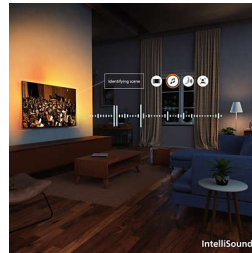

IntelliSound

Cu motorul nostru IntelliSound integrat, televizorul OLED poate utiliza AI pentru a-ți oferi cel mai bun sunet posibil. Indiferent că este vorba de emisiuni și filme, muzică sau conținut cu mult discurs vocal, cum ar fi știri, televizorul va optimiza automat setările. Nu vrei să folosești AI? Poți selecta manual stiluri de sunet presetate sau poți personaliza singur setările.