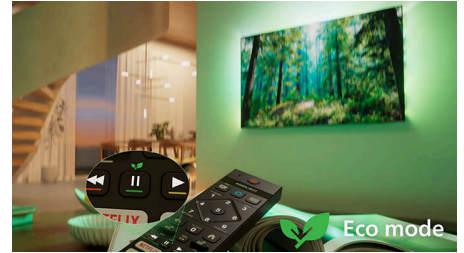

Design ecologic, subțire

Sustenabilitatea întâlnește stilul. Acest televizor ultrasubțire cu design frumos este proiectat ținând cont de planetă, de la telecomanda din materiale plastice reciclate la ambalajele certificate FSC și inserțiile imprimate pe hârtie reciclată. Modul Eco reduce consumul de energie pentru tot conținutul și setările printr-o singură atingere.