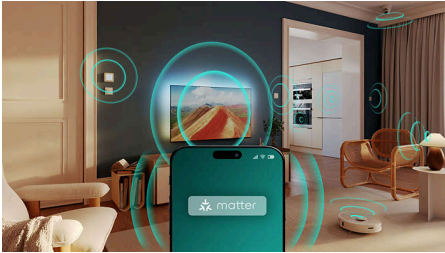

Repere

Compatibilitate cu Matter Smart Home

Compatibilitatea cu locuința inteligentă Matter oferă o integrare perfectă în rețeaua existentă a locuinței tale inteligente. Pentru a gestiona televizorul din aplicația Smart Home Matter sau cu serviciile de control vocal, apasă pur și simplu butonul de pe telecomandă și rostește. Redu intensitatea luminilor. Reglează termostatul. Pornește chiar și televizorul Philips Ambilight. O singură comandă pentru toate.

Telecomandă all-in-one

Telecomandă all-in-one îți oferă control complet asupra televizorului Philips, soundbarului, căștilor și chiar asupra tunerelor externe, cu o singură telecomandă. Bucură-te de o experiență unificată și fără întreruperi. Fără să mai jonglezi cu mai multe telecomenzi. Doar confort simplu și conectat, de fiecare dată.