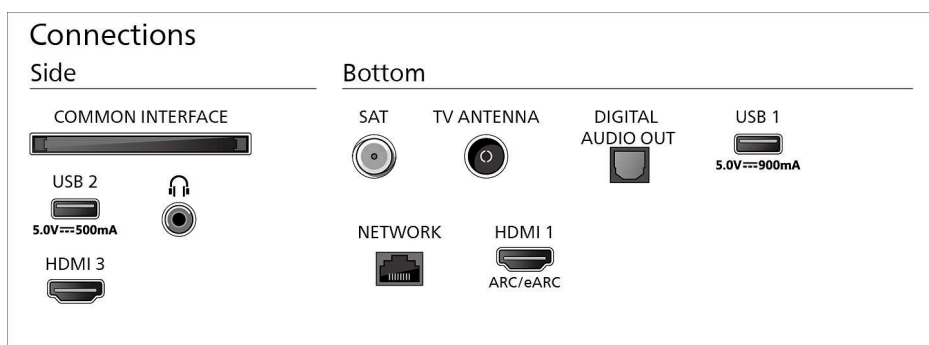

ALLM acceptat

EasyLink 2.0: Setare externă prin interfața cu

utilizatorul a televizorului, HDMI-CEC pentru

Philips TV/SB

Funcții video acceptate prin HDMI

Jocuri: ALLM, VRR HDMI

HDR: HLG, Compatibil HDR10+, HDR10

Certificat de eficiență energetică UE

Numere de înregistrare EPREL: 2705682

Clasa de eficiență energetică pentru SDR: F

Consum de energie în modul activ pentru SDR:

102 Kwh/1000 h

Clasa de eficiență energetică pentru HDR: G

Consum de energie în modul activ pentru HDR:

145 Kwh/1000 h

Consum de energie în modul oprit: N/A

Modul standby în rețea: 2.0 W

Alimentare

Sursă de alimentare rețea: 100-240 V c.a., 50/60 Hz

Consum în standby: mai puțin de 0,5 W

Funcții economisire energie: Cronometru oprire automată, Mod Eco, Dezactivare imagine (pentru radio), Senzor de lumină

Accesorii

Accesorii incluse: 2 baterii AAA, Broșură cu date juridice și pentru siguranță, Telecomandă, Ghid de inițiere rapidă, Suport pentru masă, Cablu de alimentare

Design

Culori televizor: Ramă neagră mată

Designul suportului: Suport arcuit negru metalic

Dimensiuni

Distanța dintre 2 suporturi: 1081 mm

Compatibil cu suport de perete: 300 x 300 mm

Televizor fără suport (l x H x A): 1446 x 829 x 56 mm

Televizor cu suport (l x H x A): 1446 x 901 x 289 mm

Cutie ambalare (l x H x A): 1600 x 967 x 155 mm

Greutate televizor fără suport: 17,3 kg

Greutate televizor cu suport: 17,85 kg

Greutate cu ambalaj inclus: 24,4 kg

* Acest televizor conține plumb în anumite piese sau componente acolo unde nu există alternative tehnologice, în conformitate cu clauzele de exceptare ale directivei RoHS.

* Televizorul suportă recepția DVB de emisiuni 'Free to air'. Este posibil ca anumiți operatori DVB să nu fie suportați. Poți găsi o listă actualizată în secțiunea Întrebări frecvente pe site-ul de asistență Philips. Pentru unii operatori, se cere acces condiționat și abonament. Pentru informații suplimentare, contactează-ți operatorul.

* Disponibilitatea aplicației Smart TV variază în funcție de modelul de televizor și țară. Pentru mai multe detalii, vizitează: www.philips.com/smarttv

* Aplicația Philips TV Remote și funcțiile corelate variază în funcție de modelul de televizor, operator și țară, precum și de modelul dispozitivului mobil și de sistemul de operare. Pentru mai multe detalii, accesează: www.philips.com/TVRemoteapp

* EPG și vizibilitatea curentă (până la 8 zile) depind de țară și de operator.

* Este necesar abonament Netflix. Conform termenilor de pe <https://www.netflix.com>

* Butonul pentru servicii media de top de pe telecomandă va fi diferit în funcție de țară. Vezi produsul real din cutie.

* Google Assistant este disponibil în limbi și țări diferite, în funcție de tipurile de produs.

* Domeniul de aplicare al serviciilor de control vocal prin intermediul televizorului variază în funcție de țară și de limbă. Pentru cele mai recente informații, contactează serviciul nostru de asistență pentru clienți.

* *Apple, AirPlay și Apple Home sunt mărci comerciale ale Apple Inc., înregistrate în S.U.A. și în alte țări și regiuni.