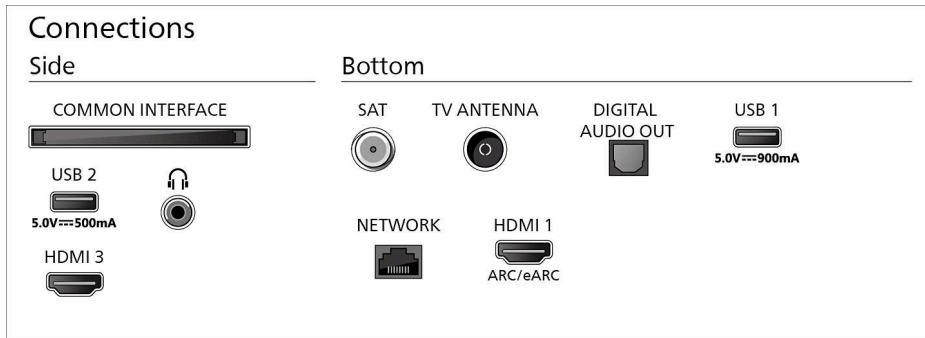

Langaton yhteys: Wi-Fi 802.11ac, 2x2, kaksoiskaista, Bluetooth 5.2

HDCP 2.3: Kaikissa HDMI-liitännöissä

HDMI ARC: Kyllä, HDMI1

HDMI 2.1 -ominaisuudet: eARC (HDMI 1), eARC-/VRR-/ALLM-tuki

EasyLink 2.0: Ulkoinen asetus TV-käyttöliittymässä, HDMI-CEC Philips TV:lle/SB:lle

Tuetut HDMI-kuvaominaisuudet

Pelaaminen: ALLM, HDMI VRR

HDR: HLG, HDR10+-yhteensopiva, HDR10

EU:n energiakortti

EPREL-rekisteröintinumero: 2701642

SDR:n energialuokka: F

SDR:n virrankulutus käynnissä: 65 kWh/1000h

HDR:n energialuokka: G

HDR:n virrankulutus käynnissä: 103 kWh/1000h

Virrankulutus laitteen ollessa sammutettuna: -

Verkon valmiustila: 2,0 W

Virta

Verkkovirta: AC 100 - 240 VAC, 50/60 Hz

Virrankulutus valmiustilassa: alle 0,5 W

Virransäästöominaisuudet: Automaattinen virrankatkaisuajustin, Eco-tila, Kuvanmykistys (radio), Valosensori

Lisätarvikkeet

Mukana tulevat lisätarvikkeet: 2 AAA-paristoa, Laki- ja turvallisuuseseite, Kaukosäädin, Pikaopas, Pöytäjalusta, Virtajohto

Muotoilu

Television värit: Mattamusta reunus

Jalustamalli: Kaareva musta metallijalusta

Mitat

Kahden jalustan välimatka: 810 mm

Sopii seinätelineeseen: 300 x 300 mm

TV ilman jalustaa (L x K x S): 1111 x 640 x 55 mm

TV ja jalusta (L x K x S): 1111 x 713 x 261 mm

Pahvilaatikko (L x K x S): 1210 x 750 x 125 mm

TV:n paino ilman jalustaa: 10,01 kg

TV:n ja jalustan paino: 10,45 kg

Paino pakattuna: 15,77 kg

* Tässä televisiossa on lyijyä vain tietyissä osissa, joissa lyijyä ei ole teknisistä syistä voitu korvata muilla materiaaleilla.

Lyijyn käyttö näissä osissa on RoHS-standardin (Restriction of Hazardous Substances) poikkeuskohdan mukainen.

* TV tukee maksuttomien kanavien DVB-vastaanottoa.

Kaikkia DVB-operaattoreita ei ehkä tueta. Ajantasainen luettelo on Philips-tukisivuston kysymysosiossa. Jotkin operaattorit saattavat edellyttää CA-moduulia ja tilausta. Kysy lisätietoja operaattorilta.

* Smart TV -sovellusvalikoima vaihtelee TV-mallin ja maan mukaan. Lisätietoja on osoitteessa www.philips.com/smarttv.

* Philips TV Remote -kaukosäädinsovellus ja siihen liittyvät ominaisuudet vaihtelevat TV-mallin, palveluntarjoajan, maan, älylaitteen ja käyttöjärjestelmän mukaan. Lisätietoja on osoitteessa www.philips.com/TVRemoteapp.

* Ohjelmaoppaan sisältö (enintään 8 päivää) vaihtelee maittain ja palveluntarjoajan mukaan.

* Edellyttää Netflix-tilausta. Ehtoja sovelletaan, ehdot: <https://www.netflix.com>

* Kaukosäätimeen valmiiksi määritetyt mediapainikkeet vaihtelevat maittain. Katso tarkemmat tiedot paketissa olevasta tuotteesta.

* Google Assistant on saatavilla tuotekohtaisesti eri kielillä ja eri maissa.

* TV:n ääniohjauspalvelujen saatavuus vaihtelee maan ja kielen mukaan. Viimeisimmät tiedot saat asiakaspalvelusta.

* * Apple, AirPlay ja Apple Home ovat Apple Inc:n Yhdysvalloissa ja muissa maissa ja muilla alueilla rekisteröityjä tavaramerkkejä.