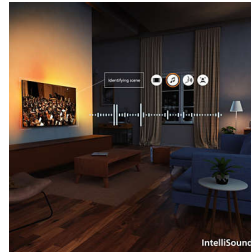

Eloisa katselukokemus, elokuvamainen ääni

- 4K QLED takaa eloisan kuvan ja Quantum Dot -värit
- Näe ero omin silmin – Philipsin P5-kuvajärjestelmä
- Täydellinen TV-ääni kaikkeen, mitä katsot. IntelliSound-järjestelmä
- Uppoudu Dolby Atmos- ja DTS:X-ääneen

AmbiScape

Astu viihteen uuteen ulottuvuuteen. AmbiScape ulottaa Ambilightin television ulkopuolelle, synkronoituu älyvalojen kanssa ja herättää tilan eloon. Voit uppoutua syvemmälle elämykseen, kun tunnet joka kohtauksen, iskun ja hetken ympäristösi reagoivassa niihin reaaliaikaisesti.

4K QLED

Eloisat värit. Huipputerävä kuva. Quantum dot -väritarkkuus. 4K (UHD) -tarkkuus mukautuu kaikkiin HDR-kuvamuotoihin. Nauti jokaisesta henkeäsalpaavasta yksityiskohdasta niin valoisissa kuin pimeämmässäkin kohtauksissa.

IntelliSound

IntelliSound-järjestelmän ansiosta QLED-TV pystyy tuottamaan parhaan mahdollisen äänen tekoälyn avulla. Televisio optimoi asetukset automaattisesti niin sarjoille, elokuville, musiikille kuin puheohjelmille, kuten uutislähetyksille. Etkö halua käyttää tekoälyä? Voit myös valita esiasetetun äänityylin manuaalisesti tai mukauttaa asetuksia itse.