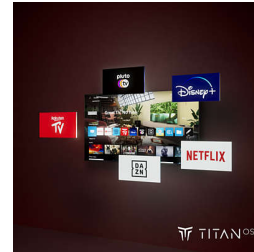

Philips Smart TV:n Titan-käyttöjärjestelmä

Philips Smart TV:n Titan-käyttöjärjestelmän ansiosta saat suosikkisältösi nopeasti käsiisi. Laaja valikoima hittielokuvia, TV-sarjoja ja dokumentteja on vain yhden painalluksen päässä. Mitä ikinä haluatkaan katsoa, kaikki parhaat suoratoistosovellukset ovat aina helposti käden ulottuvilla.

AMBILIGHT tv

AmbiScape

QLED

Perfect Picture Engine

IntelliSound

Dolby Atmos

TITAN OS

matter