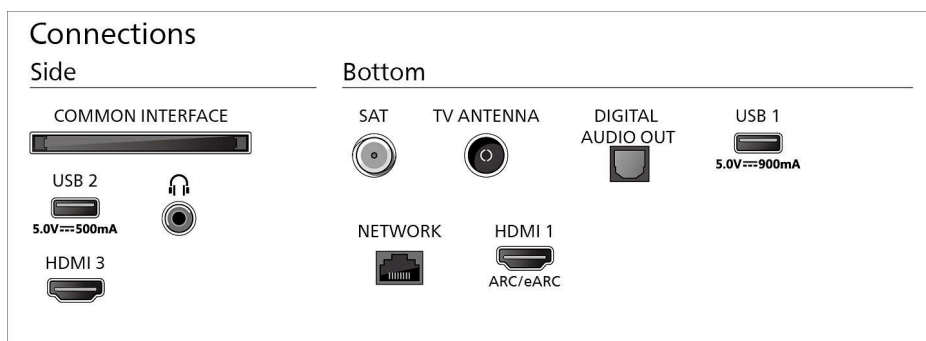

„EasyLink 2.0“: Išorinis nustatymas per

televizoriaus NS, HDMI-CEC, skirtas „Philips“

televizoriui / kolonėlei

Palaikomos HDMI vaizdo funkcijos

Žaidimai: ALLM, HDMI KAD

HDR: HLG, Suderinama su HDR10+, HDR10

ES energijos suvartojimo kortelė

EPREL registracijos numeriai: 2705682

SDR energinė klasė: F

Jungto režimo SDR energijos poreikis:

102 kWh/1000 h

HDR energinė klasė: G

Jungto režimo HDR energijos poreikis:

145 kWh/1000 h

Elektros energijos suvartojimas veikiant

išjungties režimu: Netaikoma

Tinklo budėjimo režimas: 2,0 W

Maitinimas

Elektros energija: AC 100–240 V 50 / 60 Hz

Elektros energijos suvartojimas veikiant

budėjimo režimu: mažiau nei 0,5 W

Energijos taupymo funkcijos: Automatinio

išsijungimo laikmatis, Eko režimas, Išjungti

paveikslėlius (radijas), Šviesos jutiklis

Priedai

Pridedami priedai: 2 x AAA baterijos, Saugos

instrukcijos ir teisinė informacija, Nuotolinis

valdymas, Trumpa instrukcija, Stalnis stovas,

Maitinimo laidas

Konstrukcija

Televizoriaus spalvos: Matinis, juodas rėmelis

Stovo dizainas: Metalinis arkinis stovas

Matmenys

Atstumas tarp 2 stovų: 1081 mm

Galima naudoti sieninį kronšteiną: 300 x 300 mm

Televizorius be stovo (P x A x G): 1446 x 829 x 56 mm

Televizorius su stovu (P x A x G): 1446 x 901 x 289 mm

Pakuotės dėžė (P x A x G): 1600 x 967 x 155 mm

Televizoriaus svoris be stovo: 17,3 kg

Televizoriaus svoris su stovu: 17,85 kg

Svoris su pakuote: 24,4 kg

- Šio televizoriaus tam tikrų detalių sudėtyje, kur technologijos nesūlo jokių alternatyvų pagal galiojančios Pavojingų medžiagų direktyvos išimties sąlygas, yra švino.
- Televizorius palaiko DVB „nemokamas transliacijas“. Gali būti nepalaikomi tam tikri DVB operatoriai. Naujausią sąrašą galima rasti internetinės „Philips“ palaikymo svetainės DUK skyrelyje. Kai kurie operatoriai reikalauja sąlyginės prieigos ir prenumeratos. Dėl papildomos informacijos kreipkitės į savo operatorių.
- „Smart TV“ programos prieinamumas priklauso nuo televizoriaus modelio ir šalies. Daugiau informacijos rasite apsilankę www.philips.com/smarttv
- „Philips“ televizoriaus nuotolinio valdymo programa ir susijusios funkcijos kiekviename televizoriaus modelyje ir šalyje skiriasi, taip pat priklauso nuo operatoriaus, išmaniojo įrenginio modelio ir OS. Daugiau informacijos rasite apsilankę www.philips.com/TVRemoteapp
- EPG ir realus programų rodymas (iki 8 dienų) priklauso nuo šalies ir transliuotojo.
- Reikalinga „Netflix“ prenumerata. Priklauso nuo sąlygų, pateiktų <https://www.netflix.com>
- Transliacijos internetu paslaugos ant nuotolinio valdiklio priklauso nuo šalies. Žr. dėžėje esantį produktą.
- „Google Assistant“ pasiekiamas įvairiomis kalbomis ir skirtingose šalyse priklausomai nuo gaminio tipo.
- Valdymo balsu per televizorių funkcijos apimtis priklauso nuo šalies ir kalbos. Norėdami sužinoti naujausią informaciją, susisiekite su mūsų klientų aptarnavimo skyriumi.
- „Apple“, „AirPlay“ ir „Apple Home“ yra „Apple Inc.“ prekių ženklai, registruoti JAV ir kitose šalyse bei regionuose.