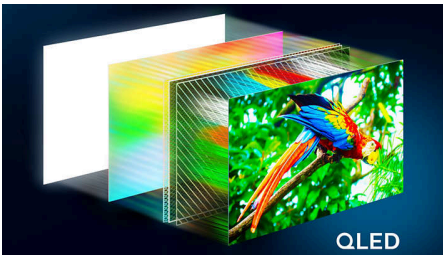

Pametno. Elegantno. Povezano.

- Jednostavno i brzo pronalaženje sadržaja uz Titan OS
- Jednostavno se povežite s mrežama pametnog doma

QLED

4K Ambilight TV

Istaknute znač.

Ambilight

S integriranim LED svjetlima koja reaguju na svaku scenu, Ambilight vas prožima svakom živopisne svjetlosti. Filmovi, sportski događaji, glazbeni spotovi i igre šire se izvan zaslona i uranjaju vas još dublje u trenutak. Jednom kad ga iskusite, više nikada nećete htjeti drugi televizor.

4K QLED

Živopisne boje. Iznimno oštre scene. Brilljantne boje uz tehnologiju Quantum Dot. 4K (UHD) različitost koja se prilagođava svim HDR

formatima. Bilo da je riječ o tamnom ili svijetlom okruženju, reproduciranom ili prenesenom sadržaju, svaki nevjerojatan trenutak i svaki detalj pružit će vam prožimajuće iskustvo dok gledate scenu za scenom.