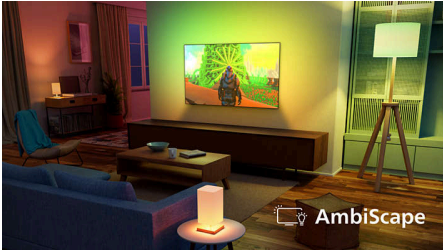

Pametno. Elegantno. Povezano.

- Jednostavno i brzo pronalaženje sadržaja uz Titan OS
- Jednostavno se povežite s mrežama pametnog doma

QLED

4K Ambilight TV

Istaknute znač.

Ambilight

S integriranim LED svjetlima koja reaguju na svaku scenu, Ambilight vas prožima svakom živopisne svjetlosti. Filmovi, sportski događaji, glazbeni spotovi i igre šire se izvan zaslona i uranjaju vas još dublje u trenutak. Jednom kad ga iskusite, više nikada nećete htjeti drugi televizor.

AmbiScape

Zakoračite u novu dimenziju zabave. AmbiScape proširuje Ambilight dalje od televizora, sinkronizirajući s pametnim svjetlima kako bi prostoriju transformirao u živo platno. Osjetite svaku scenu, svaki ritam i svaki trenutak dok vaše okruženje reagira u stvarnom vremenu, uvlačeći vas dublje u doživljaj.