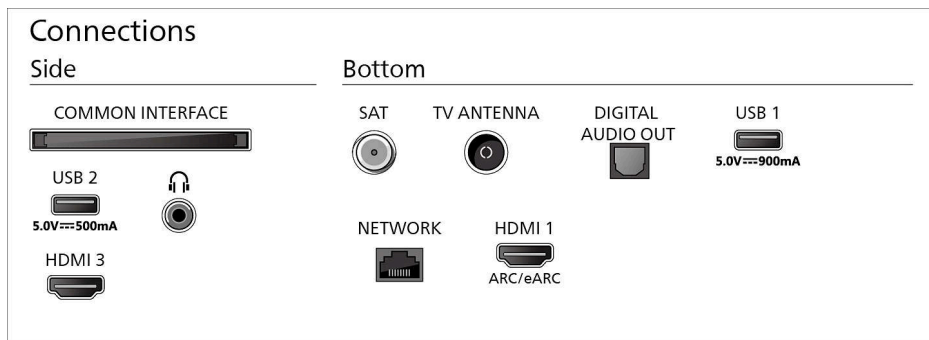

EasyLink 2.0: Vanjsko postavljanje putem korisničkog sučelja televizora, HDMI-CEC za Philips TV/SB

Podržane značajke za HDMI videozapise

Igranje: ALLM, HDMI VRR

HDR: HLG, Kompatibilnost s HDR10+, HDR10

EU energetska kartica

Brojevi EPREL registracije: 2700314

Energetska klasa za SDR: F

Potrošnja za SDR dok je napajanje uključeno:

51 kWh / 1000 h

Energetska klasa za HDR: G

Potrošnja za HDR dok je napajanje uključeno:

95 kWh / 1000 h

Potrošnja energije isključenog uređaja: N.A.

Stanje pripravnosti u mreži: 2,0 W

Snaga

Mrežno napajanje: AC 100 – 240 V 50/60 Hz

Potrošnja energije u stanju pripravnosti: manje od 0,5 W

Značajke za uštedu energije: Programiranje automatskog isključivanja, Eco način rada, Slika bez zvuka (za radio), Svjetlosni senzor

Dodatna oprema

Isporučena dodatna oprema: 2 x AAA baterije,

Brošura s pravnim i sigurnosnim informacijama,

Daljinski upravljač, Kratke upute za korisnike,

Stalak za stol, Kabel za napajanje

Dizajn

Boje televizora: Mat crni okvir

Dizajn postolja: Metalno crno postolje u obliku luka

Dimenzije

Udaljenost između 2 postolja: 729 mm

Kompatibilan s nosačem za montažu na zid: 200 x 200 mm

TV bez postolja (Š x V x D): 958 x 554 x 55 mm

TV s postoljem (Š x V x D): 958 x 626 x 244 mm

Kartonska ambalaža (Š x V x D): 1045 x 650 x 125 mm

Težina TV-a bez postolja: 7,57 kg

Težina TV-a s postoljem: 8,01 kg

Masa zajedno s ambalažom: 10,13 kg

* Ovaj televizor sadrži olovo samo u određenim dijelovima ili komponentama za koje nisu dostupne tehnološke alternative u skladu s postojećim klauzulama izuzeća navedenima u RoHS direktivi.

* Televizor podržava DVB prijem za besplatne kanale. Određeni DVB davatelji sadržaja možda nisu podržani. U odjeljku s najčešćim pitanjima na Philips web-mjestu za podršku možete pronaći ažurirani popis. Neki davatelji sadržaja zahtijevaju uvjetni pristup (Conditional Access) i pretplatu. Dodatne informacije zatražite od svog davatelja sadržaja.

* Dostupnost aplikacija za Smart TV razlikuje se ovisno o modelu televizora i državi. Više detalja potražite na: www.philips.com/smarttv.

* Aplikacija Philips TV Remote i povezane funkcije razlikuju se ovisno o modelu televizora, operateru i državi, kao i o modelu i operacijskom sustavu pametnog uređaja. Više informacija potražite na web-stranici: www.philips.com/TVRemoteapp.

* Elektronički vodič kroz programe i stvarna vidljivost (do 8 dana) ovisi o državi i operateru.

* Potrebna je pretplata na uslugu Netflix. Podložno uvjetima dostupnima na <https://www.netflix.com>

* Gumb za medijske usluge na daljinskom upravljaču razlikuje se ovisno o državi. Pogledajte stvarni proizvod u kutiji.

* Google asistent dostupan je na raznim jezicima i u raznim zemljama ovisno o vrstama proizvoda.

* Opseg usluga glasovnog upravljanja putem televizora ovisi o državi i jeziku. Za najnovije informacije obratite se našoj korisničkoj službi.

* ** Apple, AirPlay i Apple Home zaštitni su znakovi tvrtke Apple Inc., registrirani u SAD-u i drugim državama i regijama.