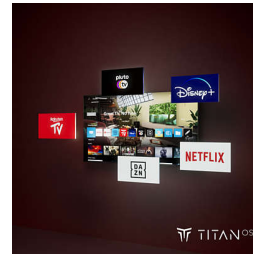

Philips Smart TV Titan OS

Pametni televizor tvrtke Philips s platformom Titan OS donosi vam ono što volite gledati, i to brzo. Od filmskih nastavaka do serija, od dokumentaraca do drama, sve što želite dostupno je dodirom gumba. Bez obzira na to što želite gledati, sve najbolje aplikacije za prijenos sadržaja dostupne su vam nadohvat ruke.

AMBILIGHT tv

AmbiScape

QLED

P5 Perfect Picture Engine

IntelliSound

Dolby Atmos

TITAN OS

matter