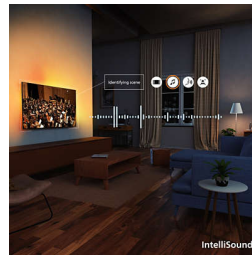

IntelliSound

Uz ugrađeni procesor IntelliSound, vaš QLED TV može upotrebljavati umjetnu inteligenciju kako bi vam osigurao najbolji mogući zvuk! Bilo da se radi o emisijama i filmovima, glazbi ili sadržaju s mnogo govora kao što su vijesti, TV će automatski optimizirati postavke. Ne želite

43PQS8651/12

upotrebljavati umjetnu inteligenciju? Možete i ručno odabrati prethodno postavljene stilove zvuka ili sami prilagoditi postavke.