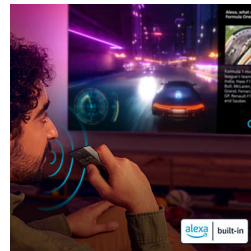

Sømløs kontroll

Med Matter Smart Home-kompatibilitet får du sømløs integrasjon med det smarte hjemmenettverket ditt. Hvis du vil styre TV-en fra Matter Smart Home-appen eller med stemmestyringstjenester, trykker du bare på knappen på fjernkontrollen og snakker. Demp lysene. Juster termostaten. Slå på Philips Ambilight-TV-en. Én kommando gjør alt. TV-en er kompatibel med Google-smarthøytalere og Apple AirPlay.