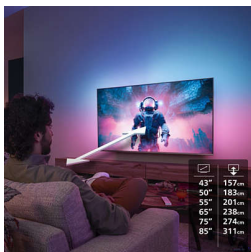

Flere størrelser

Liten 43-tommers skjerm. Imponerende 85-tommers TV. Og alt mellom. Vi vil gi deg større valgfrihet, slik at TV-en glir vakkert inn i interiøret. Med seks forskjellige størrelser kan du være sikker på at du finner den perfekte TV-en for ditt hjem.

Bærekraftig ekspertise

Kantstativ, slank ramme, bemerkelsesverdig QLED-TV – dette er europeisk design på sitt beste. Sett Ambilight-TV-en til Lounge-modus for å fylle rommet med farger mens TV-en er i hvilemodus. Fjernkontrollen er laget av resirkulert plast og emballasjen er i FSC-sertifisert papp – til og med produktvedleggene er nøye uttenkt og skrevet ut på resirkulert papir.

Klar for å spille

Med HDMI 2.1 og VRR får du det beste ut av konsollen, med raskere spilling og jevnere grafikk. Med innstillingen for lav inngangsforsinkelse som aktiveres automatisk når du slår på konsollen, er du klar for et nytt nivå av spilling.