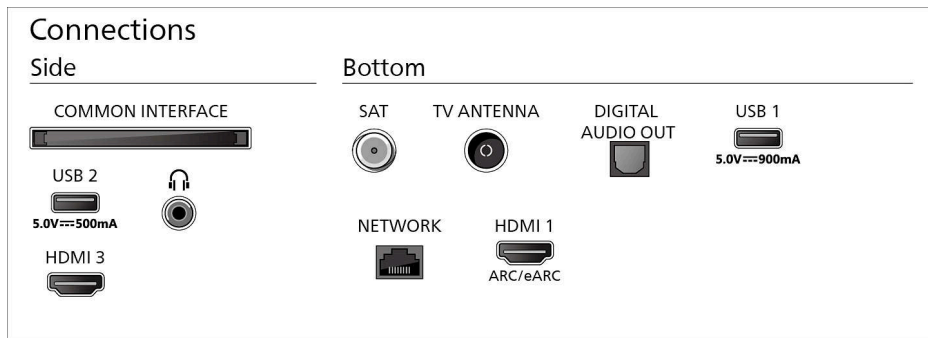

Systemlydkontroll, System-standby

Antall USB-kontakter: 2

Trådløs tilkobling: Wi-Fi 80211ac, 2x2, to bånd,

Bluetooth 5.2

HDCP 2,3: Ja på alle HDMI

HDMI ARC: Ja på HDMI1

HDMI 2.1 Funksjon: eARC på HDMI 1,

EARC/VRR/ALLM støttes

EasyLink 2.0: Ekstern innstilling via TV-grensesnitt, HDMI-CEC for Philips-TV/SB

Støttede HDMI-videofunksjoner

Spill: ALLM, HDMI VRR

HDR: HLG, HDR10+-kompatibel, HDR10

EU-energikort

EPREL-registreringsnumre: 2704103

SDR-energiklasse: F

Strømkrav i på-modus for SDR: 77 Kwh/1000 t

HDR-energiklasse: G

Strømkrav i på-modus for HDR: 115 Kwh/1000 t

Effektforbruk når apparatet er slått av: I/T

Nettverkstilkoblet standbymodus: 2,0 W

Drift

Strømnett: AC 100–240 V, 50/60 Hz

Effektforbruk i standby: mindre enn 0,5 W

Strømsparingsfunksjoner: Timer for automatisk avslåing, Øko-modus, Slå av bilde (for radio),

Lyssensor

Tilbehør

Vedlagt tilbehør: 2 x AAA-batterier, Brosjyre om regelverk og sikkerhet, Fjernkontroll,

Hurtigstartveiledning, Bordstativ, Nettledning

Formgivning

TV-farge: Svart metallramme

Stativutforming: Metallbuestativ i metall

Mål

Avstand mellom to stativer: 980 millimeter

Veggfeste-kompatibel: 300 x 300 mm

TV uten stativ (B x H x D): 1226 x 705 x 55 mm

TV med stativ (B x H x D): 1226 x 777 x 261 mm

Emballasjekartong (B x H x D):

1320 x 806 x 142 mm

Vekt av TV uten stativ: 12,31 kg

Vekt av TV med stativ: 12,73 kg

Vekt, inkl. emballasje: 15,82 kg

- Denne TV-en inneholder bly kun i enkelte deler eller komponenter, hvor det ikke finnes noen teknologiske alternativer i henhold til eksisterende unntaksklausuler under RoHS-direktivet.
- TV-en støtter DVB-mottak av gratiskanaler. Enkelte DVB-operatører støttes kanskje ikke. Du finner en oppdatert liste under Vanlige spørsmål (FAQ) på Philips' nettsted for kundestøtte. Enkelte operatører krever betaling for tilgang samt abonnement. Kontakt operatøren din for mer informasjon.
- Tilgjengeligheten av Smart TV-appen varierer etter TV-modell og land. Hvis du vil ha mer informasjon, kan du gå til: www.philips.com/smarttv
- TV Remote-appen fra Philips og de relaterte funksjonene varierer etter TV-modell, operatør og land, i tillegg til smarthetsmodell og operativsystem. Hvis du vil ha mer informasjon, kan du gå til: www.philips.com/TVRemoteapp
- EPG og faktisk synlighet (opptil 8 dager) avhenger av land og leverandør.
- Netflix-abonnement kreves. Underlagt vilkårene på <https://www.netflix.com>
- Amazon Prime er tilgjengelig i utvalgte språk og land.
- Knappen for nettbaserte (OTT) medietjenester på fjernkontrollen vil variere fra land til land. Se det fysiske produktet i esken.
- Google Assistant er tilgjengelig på ulike språk og i ulike land avhengig av produkttype.
- Rekkevidden til talestyringstjenester via TV-en varierer avhengig av land og språk. Ta kontakt med vår kundeservice for oppdatert informasjon.
- *Apple, AirPlay og Apple Home er varemerker for Apple Inc., registrert i USA og andre land og regioner.