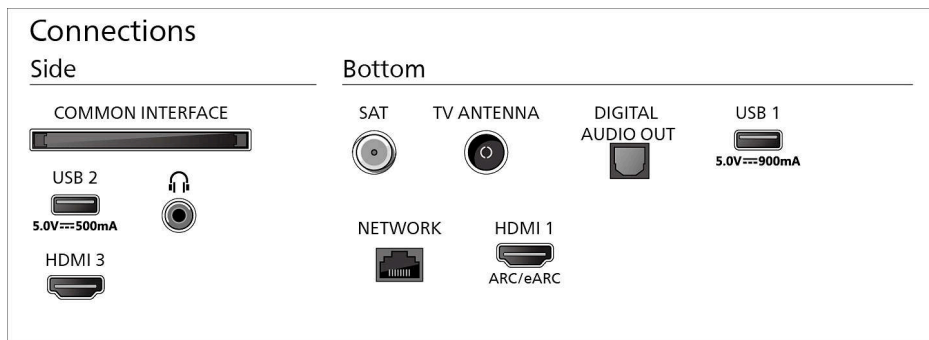

EasyLink 2.0: Zunanja nastavitve prek uporabniškega vmesnika televizorja, HDMI-CEC za Philipsov TV/SB

Podprte funkcije videa HDMI

Igranje iger: ALLM, HDMI VRR

HDR: HLG, Združljivo s HDR10+, HDR10

Energetska nalepka EU

Registrske številke EPREL: 2705682

Razred energetske učinkovitosti v načinu SDR: F

Poraba energije v načinu SDR: 102 kWh/1000 h

Razred energetske učinkovitosti v načinu HDR: G

Poraba energije v načinu HDR: 145 kWh/1000 h

Poraba energije v izklopljenem stanju: Ni na

voljo

Poraba v stanju pripravljenosti, pri vzpostavljeni mrežni povezavi: 2,0 W

Napajanje

Omrežno napajanje: AC 100–240 V 50/60 Hz

Poraba energije v stanju pripravljenosti: manj kot 0,5 W

Funkcije varčevanja z energijo: Časovnik za samodejni izklop, Način Eco, Izklop slike (za radio), Svetlobni senzor

Dodatki

Priložena dodatna oprema: 2 bateriji AAA, Brošura s pravnimi in varnostnimi informacijami, Daljinski upravljalnik, vodnik za hiter začetek, Namizno stojalo, Napajalni kabel

Zasnova

Barve televizorja: Mat črn rob

Zasnova stojala: Kovinsko črno lokasto stojalo

Dimenzije

Razdalja med 2 stojalom: 1081 mm

Združljivo s stenskim nosilcem: 300 x 300 mm

Televizor brez stojala (Š x V x G): 1446 x 829 x 56 mm

Televizor s stojalom (Š x V x G): 1446 x 901 x 289 mm

Kartonski paket (Š x V x G): 1600 x 967 x 155 mm

Teža televizorja brez stojala: 17,3 kg

Teža televizorja s stojalom: 17,85 kg

Teža z embalažo: 24,4 kg

* Ta televizor vsebuje svinec samo v določenih delih ali komponentah, kjer uporaba druge snovi ni mogoča v skladu z obstoječimi izjemami direktive RoHS.

* Televizor podpira sprejem DVB za nekodirane kanale. Določeni operaterji DVB mogoče niso podprti. Posodobljen seznam si lahko ogledate med pogostimi vprašanji na Philipsovi spletni strani za podporo. Nekateri operaterji zahtevajo pogojni dostop in naročnino. Za več informacij se obrnite na operaterja.

* Razpoložljivost aplikacije Smart TV se razlikuje glede na model televizorja in državo. Več podrobnosti si oglejte na spletni strani: www.philips.com/smarttv

* Aplikacija Philips TV Remote in povezane funkcije se razlikujejo glede na model televizorja, državo, ponudnika storitev, model pametne naprave in OS. Več podrobnosti si oglejte na spletni strani: www.philips.com/TVRemoteapp

* Elektronski programski vodnik in dejanska vidljivost (do 8 dni) sta odvisna od države in operaterja.

* Potrebna je naročnina na Netflix. Veljajo pogoji na <https://www.netflix.com>.

* Gumb za medijske storitve OTT na daljinskem upravljalniku se v različnih državah razlikuje. Oglejte si dejanski izdelek v paketu.

* Pomočnik Google je na voljo v različnih jezikih in državah glede na posamezne vrste izdelkov.

* Obseg storitev glasovnega upravljanja prek televizorja je odvisna od države in jezika. Za najnovejšo informacijo se obrnite na našo podporo strankam.

* * Apple, AirPlay in Apple Home so blagovne znamke družbe Apple Inc., registrirane v ZDA ter drugih državah in regijah.