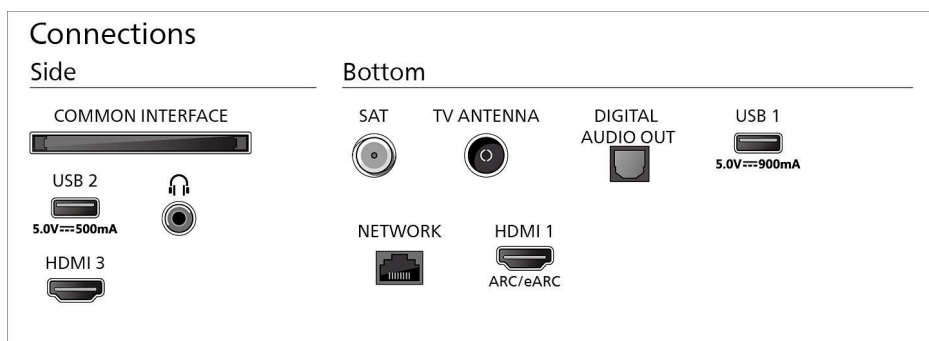

EasyLink 2.0: Vanjsko postavljanje putem korisničkog sučelja televizora, HDMI-CEC za Philips TV/SB

Podržane značajke za HDMI videozapise

Igranje: ALLM, HDMI VRR

HDR: HLG, Kompatibilnost s HDR10+, HDR10

EU energetska kartica

Brojevi EPREL registracije: 2701642

Energetska klasa za SDR: F

Potrošnja za SDR dok je napajanje uključeno:

65 kWh / 1000 h

Energetska klasa za HDR: G

Potrošnja za HDR dok je napajanje uključeno:

103 kWh / 1000 h

Potrošnja energije isključenog uređaja: N.A.

Stanje pripravnosti u mreži: 2,0 W

Snaga

Mrežno napajanje: AC 100 – 240 V 50/60 Hz

Potrošnja energije u stanju pripravnosti: manje od 0,5 W

Značajke za uštedu energije: Programiranje automatskog isključivanja, Eco način rada, Slika bez zvuka (za radio), Svjetlosni senzor

Dodatna oprema

Isporučena dodatna oprema: 2 x AAA baterije,

Brošura s pravnim i sigurnosnim informacijama,

Daljinski upravljač, Kratke upute za korisnike,

Stalak za stol, Kabel za napajanje

Dizajn

Boje televizora: Mat crni okvir

Dizajn postolja: Metalno crno postolje u obliku luka

Dimenzije

Udaljenost između 2 postolja: 810 mm

Kompatibilan s nosačem za montažu na zid: 300 x 300 mm

TV bez postolja (Š x V x D): 1111 x 640 x 55 mm

TV s postoljem (Š x V x D): 1111 x 713 x 261 mm

Kartonska ambalaža (Š x V x D): 1210 x 750 x 125 mm

Težina TV-a bez postolja: 10,01 kg

Težina TV-a s postoljem: 10,45 kg

Masa zajedno s ambalažom: 15,77 kg

* Ovaj televizor sadrži olovo samo u određenim dijelovima ili komponentama za koje nisu dostupne tehnološke alternative u skladu s postojećim klauzulama izuzeća navedenima u RoHS direktivi.

* Televizor podržava DVB prijem za besplatne kanale. Određeni DVB davatelji sadržaja možda nisu podržani. U odjeljku s najčešćim pitanjima na Philips web-mjestu za podršku možete pronaći ažurirani popis. Neki davatelji sadržaja zahtijevaju uvjetni pristup (Conditional Access) i pretplatu. Dodatne informacije zatražite od svog davatelja sadržaja.

* Dostupnost aplikacija za Smart TV razlikuje se ovisno o modelu televizora i državi. Više detalja potražite na: www.philips.com/smarttv.

* Aplikacija Philips TV Remote i povezane funkcije razlikuju se ovisno o modelu televizora, operateru i državi, kao i o modelu i operacijskom sustavu pametnog uređaja. Više informacija potražite na web-stranici: www.philips.com/TVRemoteapp.

* Elektronički vodič kroz programe i stvarna vidljivost (do 8 dana) ovisi o državi i operateru.

* Potrebna je pretplata na uslugu Netflix. Podložno uvjetima dostupnima na <https://www.netflix.com>

* Gumb za medijske usluge na daljinskom upravljaču razlikuje se ovisno o državi. Pogledajte stvarni proizvod u kutiji.

* Google asistent dostupan je na raznim jezicima i u raznim zemljama ovisno o vrstama proizvoda.

* Opseg usluga glasovnog upravljanja putem televizora ovisi o državi i jeziku. Za najnovije informacije obratite se našoj korisničkoj službi.

* **Apple, AirPlay i Apple Home zaštitni su znakovi tvrtke Apple Inc., registrirani u SAD-u i drugim državama i regijama.