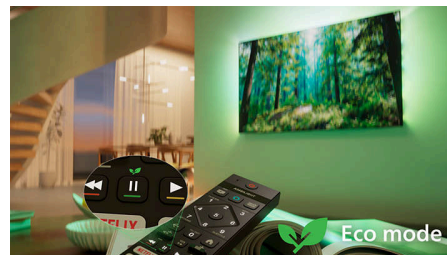

Ekologiczna i smukła konstrukcja

Zrównoważony rozwój spotyka się ze stylem. Ten pięknie wykonany ultrasłukły telewizor został zaprojektowany z myślą o naszej planecie, od pilota wykonanego z tworzyw sztucznych pochodzących z recyklingu po opakowanie z certyfikatem FSC i wkładki wydrukowane na papierze pochodzącym z recyklingu. Tryb Eco obniża zużycie energii dla wszystkich treści i ustawień za pomocą jednego dotknięcia.