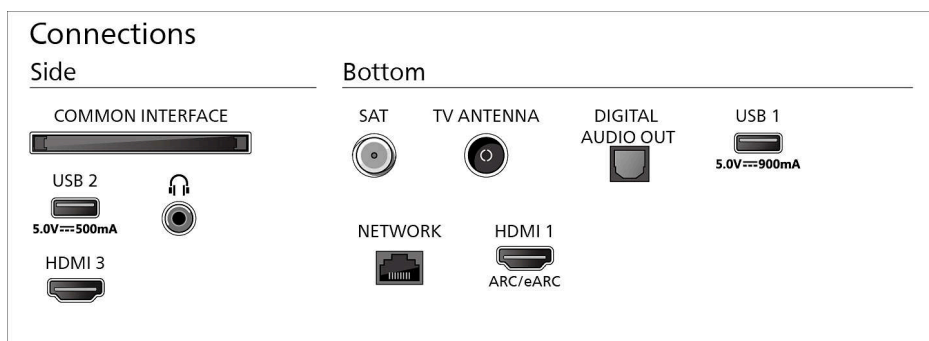

EasyLink 2.0: Ustawienie zewnętrzne za pomocą interfejsu telewizora, HDMI-CEC dla telewizorów Philips/SB

Obsługiwane funkcje wideo HDMI

Gry: ALLM, HDMI VRR

Nagrywarka z dyskiem twardym: HLG, Zgodność z formatem HDR10+, HDR10

Karta energetyczna UE

Numery rejestracyjne EPREL: 2700314

Klasa energetyczna dla SDR: F

Zapotrzebowanie na moc w trybie włączenia dla SDR: 51 kWh/1000 godz.

Klasa energetyczna dla HDR: G

Zapotrzebowanie na moc w trybie włączenia dla HDR: 95 kWh/1000 godz.

Pobór mocy w trybie wyłączenia: nie dot.

Tryb gotowości w sieci: 2.0 W

Moc

Zasilanie sieciowe: 100–240 V AC, 50/60 Hz

Pobór mocy w trybie gotowości: mniej niż 0,5 W

Funkcje oszczędzania energii: Zegar automatycznego wyłączenia, Tryb Eco, Wyłączanie obrazu (dla radia), Czujnik światła

Akcesoria

Akcesoria w zestawie: 2 baterie AAA, Broszura dot. kwestii prawnych i bezpieczeństwa, Pilot, Skrócona instrukcja obsługi, Podstawa na biurko, Przewód zasilający

Design

Kolor telewizora: Czarna matowa ramka

Pionowa konstrukcja: Metalowa czarna podstawa łukowa

Wymiary

Odległość między 2 podstawami: 729 mm

Zgodny uchwyt ścienny: 200 x 200 mm

Telewizor bez podstawy (szer. x wys. x gł.): 958 x 554 x 55 mm

Telewizor z podstawą (szer. x wys. x gł.): 958 x 626 x 244 mm

Karton opakowania (szer. x wys. x gł.): 1045 x 650 x 125 mm

Waga telewizora bez podstawy: 7,57 kg

Waga telewizora z podstawą: 8,01 kg

Waga wraz z opakowaniem: 10,13 kg

* Ołów znajduje się tylko w niektórych częściach tego telewizora lub jego komponentach, dla których nie istnieje alternatywa technologiczna, zgodnie z bieżącymi klauzulami dot. zwolnienia przewidzianymi w dyrektywie RoHS.

* Telewizor zapewnia odbiór sygnału DVB dla ogólnodostępnych programów telewizyjnych. Niektórzy nadawcy DVB mogą nie być obsługiwani. Aktualną listę można znaleźć w sekcji Często zadawane pytania na stronie pomocy technicznej firmy Philips. W przypadku niektórych nadawców obowiązuje dostęp warunkowy i wymagana jest subskrypcja. Aby uzyskać dodatkowe informacje, skontaktuj się z nadawcą.

* Dostępność aplikacji Smart TV różni się w zależności od modelu telewizora i kraju. Więcej szczegółów można znaleźć na stronie www.philips.com/smarttv.

* Aplikacja Philips TV Remote i powiązane z nią funkcje różnią się w zależności od modelu telewizora, operatora i kraju, a także modelu urządzenia przenośnego i systemu operacyjnego. Więcej szczegółów można znaleźć na stronie www.philips.com/TVRemoteapp.

* Elektroniczny przewodnik po programach i faktyczna dostępność (do 8 dni) zależą od kraju i operatora.

* Wymagana subskrypcja usługi Netflix. Podlega warunkom określonym na stronie <https://www.netflix.com>.

* Przycisk usługi Over-the-top na pilocie różni się w zależności od kraju i operatora.

* Asystent Google jest dostępny w różnych językach i krajach w zależności od typu produktu.

* Zakres usług sterowania głosowego za pośrednictwem telewizora różni się w zależności od kraju i języka. Aby uzyskać najnowsze informacje, skontaktuj się z naszym działem obsługi klienta.

** Apple, AirPlay i Apple Home są znakami towarowymi firmy Apple Inc. zastrzeżonymi w Stanach Zjednoczonych oraz innych krajach i regionach.