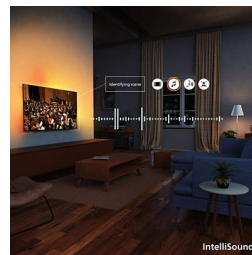

IntelliSound

Dzięki wbudowanemu silnikowi IntelliSound Twój telewizor QLED wykorzystuje sztuczną inteligencję, aby zapewnić najlepszą możliwą jakość dźwięku! Niezależnie od tego, czy oglądasz programy telewizyjne i filmy, słuchasz muzyki, czy też treści zawierające dużo wypowiedzi, takich jak wiadomości, telewizor automatycznie zoptymalizuje ustawienia. Nie chcesz korzystać z SI? Możesz też ręcznie

wybierać skonfigurowane wstępnie style dźwięku lub samodzielnie dostosowywać ustawienia.