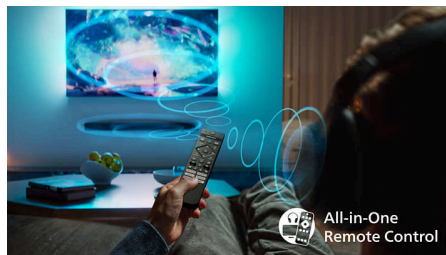

Wielofunkcyjny pilot

Wielofunkcyjny pilot umożliwia pełną kontrolę nad telewizorem firmy Philips, głośnikami soundbar, słuchawkami, a nawet zewnętrznymi odbiornikami tunera za pomocą jednego pilota. Poznaj bezproblemowe i ujednoczone opcje sterowania. Koniec z żonglowaniem kilkoma pilotami — odkryj zalety płynnej, wygodnej łączności.