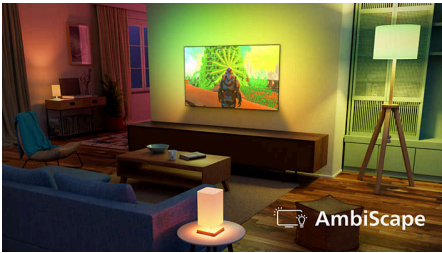

AmbiScape

Wkrocz w nowy wymiar rozrywki. AmbiScape rozszerza Ambilight poza telewizor, synchronizując się z inteligentnym oświetleniem, aby przekształcić Twój pokój w żywe płótno. Poczuj każdą scenę, każdy dźwięk i każdą chwilę dzięki reakcji otoczenia w czasie rzeczywistym i pozwól, by akcja wciągnęła Cię głębiej.