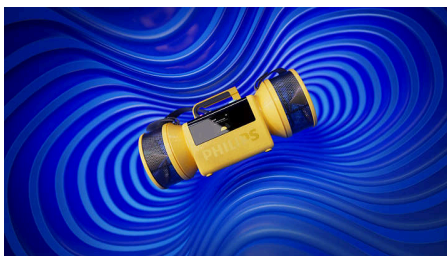

Dabiska stereo skaņa

Dubultie 5" dziņi, īpaši izstrādātie augstfrekvenču skaļruņi un aktīvā signālu sadalījuma tehnoloģija darbojas kopā, lai precīzi nošķirtu augstos un zemos toņus. Divi pasīvie radiatora tipa skaļruņi padzīlina basus. Ieguvums? Dabiska, spēcīga un dziļa stereo skaņa ar dzidru tīru skaņējumu.