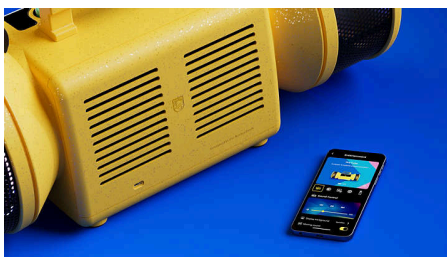

Bluetooth® 6.0, USB-C audio

Ar Bluetooth® 6.0 varat straumēt saturu bez kaitinošiem skaņas kritumiem, kā arī varat savienot Tube ar divām ierīcēm vienlaikus. Varat arī pievienot ārēju ierīci USB-C pieslēgvietai un klausīties mūziku šādi.