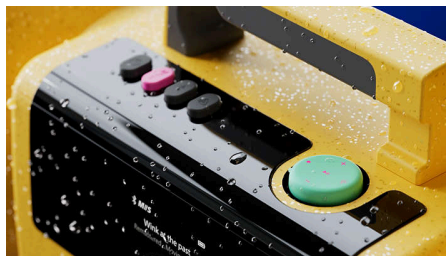

IP67 ūdensizturīgs / drošs pret putekļiem

Tube ir IP67 putekļu un ūdensizturības vērtējums, kas kopā ar iebūvēto pārnēsāšanas rokturi un noņemamo plecu siksnu ļaus vienmēr un visur radīt un visur radīt brīnišķīgu ballīti.

TAMS80Y/00

Satver šīs 80. gadu ikonas rokturi, lai to pārnēsātu, vai pārmēt siksnu pār plecu, lai atbrīvotu rokas.

Animēts krāsu displejs

Pat displejs izjūt ritmu. Vērojiet, kā griežas kasetes un vinila plates un kā lēkā ekvalaizera joslas, vai izvēlieties retro stila fona tapeti. Galvenās vadības pogas un informācija par atskaņoto ierakstu vienmēr paliek redzama, un iestatījumus vai displeja spilgtumu varat mainīt ar fizisku pogu vai mūsu īpašo lietotni.

LED gaismas gredzeni

Ballīte tirkīza un rozā toņos vai maigs balts mirdzums mierīgākai atmosfērai. Precīzi pieskaņoti LED gaismas gredzeni sinhroni pielīdzinās ritmam, un atbilstoši noskaņai varat viegli mainīt režīmus. Izvēlieties atbilstošāko — Neon Stage, Crowd Pulse, Arcade Glitch, Bassline.