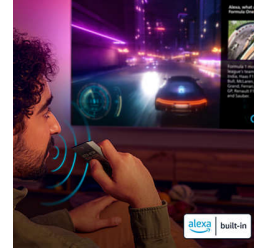

Enostavno upravljanje

Združljivost z aplikacijo Matter Smart Home prinaša popolno integracijo z vašim sedanjim omrežjem pametnega doma. Če želite televizor upravljati z aplikacijo Matter Smart Home ali s storitvami glasovnega upravljanja preprosto pritisnete gumb na daljinskem upravljalniku in povejte, kaj želite. Na primer zatemniti luči ali nastaviti termostat. Celo vklopiti televizor Philips s funkcijo Ambilight. Z enim upravljalnikom lahko storite vse. Televizor je združljiv tudi s pametnimi zvočniki Google in storitvijo Apple AirPlay.