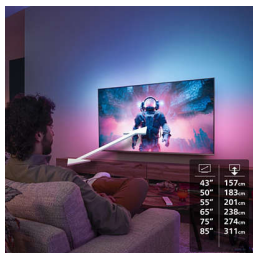

Značilnosti

Različne velikosti

Majhen 43-palčni zaslon. Osupljiv 85-palčni televizor. In vse vmes. Omogočili smo večjo izbiro, ker želimo, da se televizor povsem ujame z vašim domom. Med šestimi različnimi velikostmi boste zagotovo našli pravi televizor zase.

Pripravljen na igranje iger

HDMI 2.1 in spremenljiva frekvenca osveževanja slike omogočata optimalen izkoristek igralne konzole, odzivnejše igranje in gladko tekočo sliko. Nastavitev kratke zakasnitve se ob vklopu igralne konzole samodejno aktivira, zato boste vedno pripravljeni na višjo raven igranja.