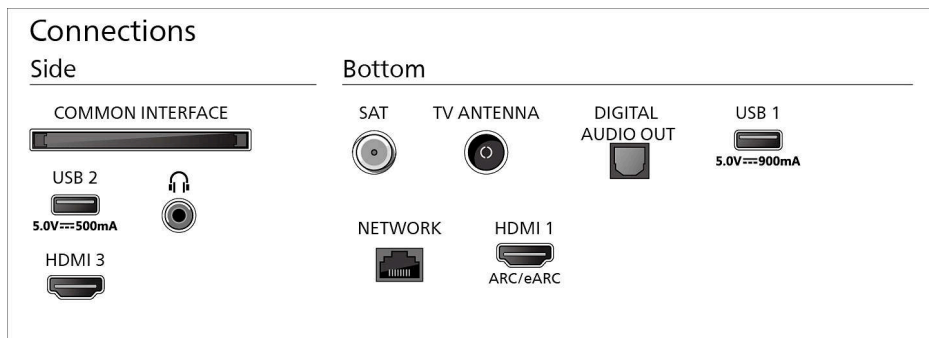

EasyLink 2.0: Zunanja nastavitve prek uporabniškega vmesnika televizorja, HDMI-CEC za Philipsov TV/SB

Podprte funkcije videa HDMI

Igranje iger: ALLM, HDMI VRR

HDR: HLG, Združljivo s HDR10+, HDR10

Energetska nalepka EU

Registrske številke EPREL: 2704103

Razred energetske učinkovitosti v načinu SDR: F

Poraba energije v načinu SDR: 77 kWh/1000 h

Razred energetske učinkovitosti v načinu HDR: G

Poraba energije v načinu HDR: 115 kWh/1000 h

Poraba energije v izklopljenem stanju: Ni na voljo

Poraba v stanju pripravljenosti, pri vzpostavljeni mrežni povezavi: 2,0 W

Napajanje

Omrežno napajanje: AC 100–240 V 50/60 Hz

Poraba energije v stanju pripravljenosti: manj kot 0,5 W

Funkcije varčevanja z energijo: Časovnik za samodejni izklop, Način Eco, Izklop slike (za radio), Svetlobni senzor

Dodatki

Priložena dodatna oprema: 2 bateriji AAA, Brošura s pravnimi in varnostnimi informacijami, Daljinski upravljalnik, vodnik za hiter začetek, Namizno stojalo, Napajalni kabel

Zasnova

Barve televizorja: Mat črn rob

Zasnova stojala: Satinirane kromirane V-nogice

Dimenzije

Razdalja med 2 stojaloma: 980 mm

Združljiv s stenskim nosilcem: 300 x 300 mm

Televizor brez stojala (Š x V x G): 1226 x 705 x 55 mm

Televizor s stojalom (Š x V x G): 1226 x 777 x 261 mm

Kartonski paket (Š x V x G): 1320 x 806 x 142 mm

Teža televizorja brez stojala: 12,31 kg

Teža televizorja s stojalom: 12,73 kg

Teža z embalažo: 15,82 kg

* Ta televizor vsebuje svinec samo v določenih delih ali komponentah, kjer uporaba druge snovi ni mogoča v skladu z obstoječimi izjemami direktive RoHS.

* Televizor podpira sprejem DVB za nekodirane kanale. Določeni operaterji DVB mogoče niso podprti. Posodobljen seznam si lahko ogledate med pogostimi vprašanji na Philipsovi spletni strani za podporo. Nekateri operaterji zahtevajo pogojni dostop in naročnino. Za več informacij se obrnite na operaterja.

* Razpoložljivost aplikacije Smart TV se razlikuje glede na model televizorja in državo. Več podrobnosti si ogledite na spletni strani: www.philips.com/smarttv

* Aplikacija Philips TV Remote in povezane funkcije se razlikujejo glede na model televizorja, državo, ponudnika storitev, model pametne naprave in OS. Več podrobnosti si ogledite na spletni strani: www.philips.com/TVRemoteapp

* Elektronski programski vodnik in dejanska vidljivost (do 8 dni) sta odvisna od države in operaterja.

* Potrebna je naročnina na Netflix. Veljajo pogoji na <https://www.netflix.com>.

* Amazon Prime je na voljo v izbranih jezikih in državah.

* Gumb za medijske storitve OTT na daljinskem upravljalniku se v različnih državah razlikuje. Oglejte si dejanski izdelek v paketu.

* Pomočnik Google je na voljo v različnih jezikih in državah glede na posamezne vrste izdelkov.

* Obseg storitev glasovnega upravljanja prek televizorja je odvisna od države in jezika. Za najnovejšo informacijo se obrnite na našo podporo strankam.

* * Apple, AirPlay in Apple Home so blagovne znamke družbe Apple Inc., registrirane v ZDA ter drugih državah in regijah.