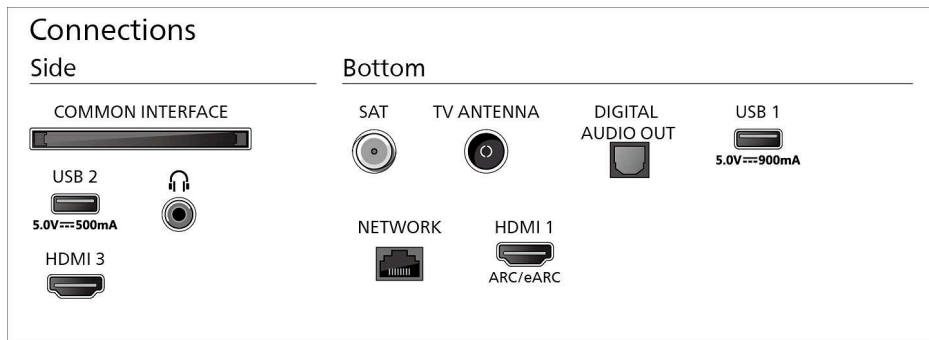

System-standby

Antal USB-stik: 2

Trådløs forbindelse: Wi-Fi 80211ac, 2x2 Dual band, Bluetooth 5.2

HDCP 2.3: Ja, på alle HDMI

HDMI ARC: Ja, på HDMI1

HDMI 2.1-funktioner: eARC på HDMI 1,

eARC/VRR/ALLM understøttes

EasyLink 2.0: Ekstern indstilling via TV/ets

brugergrenseflade, HDMI-CEC til Philips TV/SB

Understøttede HDMI-videofunktioner

Gaming: ALLM, HDMI VRR

HDR: HLG, HDR10+ kompatibel, HDR10

EU-energikort

EPREL-registreringsnumre: 2704103

Energiklasse for SDR: F

Strømkrav i tændt tilstand for SDR:

77 Kwh/1000 t.

Energiklasse for HDR: G

Strømkrav i tændt tilstand for HDR: 115

dB Kwh/1000 t.

Strømforbrug ved slukket tilstand: i/t

Netværksbaseret standbytilstand: 2,0 W

Strøm

Lysnet: 100-240 VAC, 50/60 Hz

Standby-strømforbrug: mindre end 0,5 W

Strømbesparende funktioner: Timer til auto-sluk,

Eco-tilstand, Slå billede fra (ved radio), Lyssensor

Tilbehør

Medfølgende tilbehør: 2 x AAA batterier,

Brochure med oplysninger om juridiske forhold

og sikkerhed, Fjernbetjening, Lynhåndbog,

Bordstand, Netledning

Design

Farver på TV: Mat sort ramme

Standerdesign: Satinforkromede v-sticks

Mål

Afstand mellem 2 stander: 980 mm

Kan monteres på en væg: 300 x 300 mm

TV uden holder (B x H x D): 1226 x 705 x 55 mm

TV med holder (B x H x D): 1226 x 777 x 261 mm

Ydre emballage (B x H x D): 1320 x 806 x 142 mm

Vægt på TV uden holder: 12,31 kg

Vægt på TV med holder: 12,73 kg

Vægt inkl. emballage: 15,82 kg

* Dette fjernsyn indeholder kun bly i visse dele eller komponenter, hvor der ikke findes alternative teknologier, i overensstemmelse med de dispensationsbestemmelser, der findes under RoHS-direktivet.

* TV'et understøtter DVB-modtagelse af gratis kanaler. Bestemte DVB-udbydere understøttes muligvis ikke. Du kan se en opdateret liste i afsnittet Ofte stillede spørgsmål på Philips' support-websted. For nogle udbydere kræves der programkort eller abonnement. Kontakt din udbyder for at få flere oplysninger.

* Tilgængeligheden af Smart TV-appen varierer afhængigt af TV-model og land. Du kan finde flere oplysninger på: www.philips.com/smarttv

* Philips TV Remote App og de tilknyttede funktioner varierer afhængigt af TV-model, operatør og land samt smart-enhedsmodel og operativsystem. Du kan finde flere oplysninger på: www.philips.com/TVRemoteapp

* EPG og den faktiske tilgængelighed (op til 8 dage) afhænger af land og operatør.

* Netflix-abonnement er påkrævet. Underlagt vilkår på <https://www.netflix.com>

* Amazon Prime er tilgængelig på udvalgte sprog og i udvalgte lande.

* Knappen til over-the-top-medietjenester på fjernbetjeningen vil være forskellig fra land til land. Se det aktuelle produkt i emballagen.

* Google Assistant er tilgængelig på forskellige sprog og i forskellige lande afhængigt af produkttyper.

* Mængden af stemmestyringstjenester via TV'et varierer alt efter land og sprog. Kontakt vores kundeservice for at få mere at vide.

* *Apple, AirPlay og Apple Home er varemærker tilhørende Apple Inc., registreret i USA og andre lande og områder.