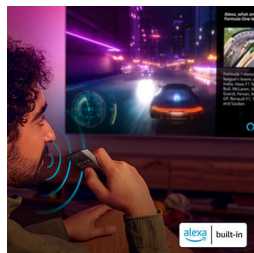

Nem betjening

Kompatibilitet med Matter Smart Home giver problemfri integration med dit eksisterende Smart Home-netværk. Hvis du vil betjene TV'et fra din Matter Smart Home-app eller med stemmestyringstjenester, skal du blot trykke på knappen på fjernbetjeningen og tale. Dæmp lyset. Indstil termostaten. Tænd endda dit Philips Ambilight TV. En enkelt kommando klarer det hele. TV'et kan også bruges sammen med Google Smart-højtalere og Apple AirPlay.