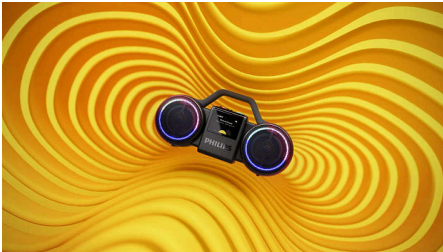

#### 세련된 모던 레트로 스타일. 필립스 사운드 100년.

- 레트로 애니메이션이 포함된 선명한 컬러 디스플레이
- 음악에 맞춰 춤을 추거나 분위기를 연출하는 LED 조명 링
- Philips Entertainment 앱. The Roller를 위한 스마트 컨트롤
- GRS 인증 재활용 플라스틱. 친환경 포장.

# Moving Sound

무선 스피커

### 놀라운 사운드. 레트로 룩

The Roller는 믹스테이프 시대의 모습을 간직하고 있지만, 최대 120W(60W RMS)의 출력과 이전 어느 때보다 더 깊이 있는 중저음을 제공하도록 다시 설계되었습니다. 야외에서는 무빙 사운드를 켜서 중저음을 강하게 유지하고 사운드를 선명하게 유지할 수 있습니다.

### 진정한 스테레오 사운드

듀얼 3.5인치 드라이버, 전용 트위터 및 액티브 크로스 오버가 함께 작동하여 고음과 저음을 정밀하게 구분합니다. 트윈 패시브 라디에이터는 중저음의 깊이를 더해줍니다. 그 결과 깊이감 있고 선명하고 깨끗한 디테일의 진정한 스테레오 사운드가 완성됩니다.