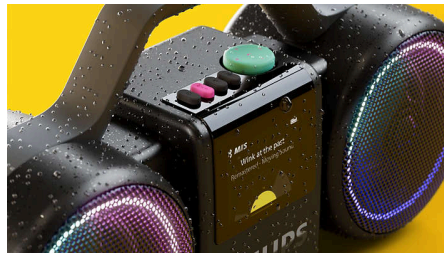

IP67 방진/방수

IP67 방진 및 방수 등급과 내장형 휴대용 손잡이를 갖춘 The Roller는 공원 잔디밭, 수영장 데크, 도시의 거리, 먼지 투성이 댄스 플로어 등 어디서나 즐거운 시간을 보낼 수 있도록 제작되었습니다. 단지 내려놓고 사운드를 켜기만 하면 됩니다.

TAMS60B/00

애니메이션 컬러 디스플레이

디스플레이도 리듬을 탑니다. 카세트가 돌아가고, 레코드판이 회전하고, 이퀄라이저 바가 위아래로 움직이는 것을 지켜보거나 레트로 배경 화면을 골라보세요. 필수 컨트롤과 트랙 정보가 계속 표시되며 물리적 버튼이나 당사의 연동 앱을 통해 변경 사항을 적용하거나 디스플레이의 밝기를 조절할 수 있습니다.

LED 조명 링

청록색과 핑크 색상의 향연을 즐기거나 부드러운 화이트 색상을 비추어 차분한 분위기를 연출해 보세요. 미세하게 튜닝된 LED 조명 링이 비트에 맞춰 동기화되므로 분위기에 맞게 모드를 쉽게 전환할 수 있습니다. 네온 스테이지, 크라우드 펄스, 아케이드 글리치, 베이스라인 등 선택은 여러분에게 달려 있습니다.