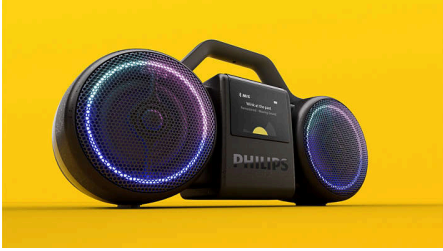

Moving Sound

무선 스피커

주요 제품

놀라운 사운드. 레트로 룩

The Roller는 믹스테이프 시대의 모습을 간직하고 있지만, 최대 120W(60W RMS)의 출력과 이전 어느 때보다 더 깊이 있는 중저음을 제공하도록 다시 설계되었습니다. 야외에서는 무빙 사운드를 켜서 중저음을 강하게 유지하고 사운드를 선명하게 유지할 수 있습니다.