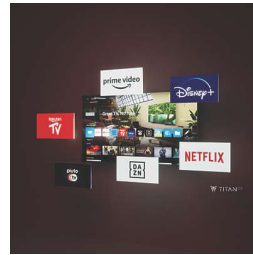

Philips Smart TV Titan OS

Pametni televizor tvrtke Philips s platformom Titan OS donosi vam ono što volite gledati, i to brzo. Od filmskih nastavaka do serija, od dokumentaraca do drama, sve što želite dostupno je dodirom gumba. Bez obzira na to što želite gledati, sve najbolje aplikacije za prijenos sadržaja dostupne su vam nadohvat ruke.