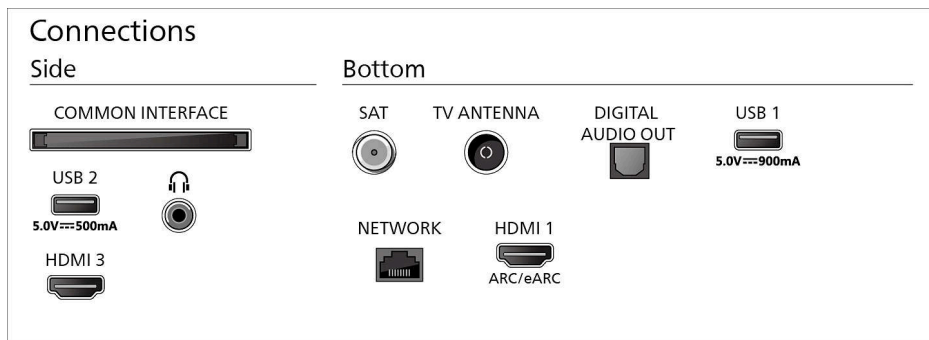

EasyLink 2.0: Vanjsko postavljanje putem korisničkog sučelja televizora, HDMI-CEC za Philips TV/SB

Podržane značajke za HDMI videozapise

Igranje: ALLM, HDMI VRR

HDR: HLG, Kompatibilnost s HDR10+, HDR10

EU energetska kartica

Brojevi EPREL registracije: 2704103

Energetska klasa za SDR: F

Potrošnja za SDR dok je napajanje uključeno:

77 kWh / 1000 h

Energetska klasa za HDR: G

Potrošnja za HDR dok je napajanje uključeno:

115 kWh / 1000 h

Potrošnja energije isključenog uređaja: N.A.

Stanje pripravnosti u mreži: 2,0 W

Snaga

Mrežno napajanje: AC 100 – 240 V 50/60 Hz

Potrošnja energije u stanju pripravnosti: manje od 0,5 W

Značajke za uštedu energije: Programiranje automatskog isključivanja, Eco način rada, Slika bez zvuka (za radio), Svjetlosni senzor

Dodatna oprema

Isporučena dodatna oprema: 2 x AAA baterije,

Brošura s pravnim i sigurnosnim informacijama,

Daljinski upravljač, Kratke upute za korisnike,

Stalak za stol, Kabel za napajanje

Dizajn

Boje televizora: Metalni crni okvir

Dizajn postolja: Metalno crno postolje u obliku luka

Dimenzije

Udaljenost između 2 postolja: 980 mm

Kompatibilan s nosačem za montažu na zid: 300 x 300 mm

TV bez postolja (Š x V x D): 1226 x 705 x 55 mm

TV s postoljem (Š x V x D): 1226 x 777 x 261 mm

Kartonska ambalaža (Š x V x D): 1320 x 806 x 142 mm

Težina TV-a bez postolja: 12,31 kg

Težina TV-a s postoljem: 12,73 kg

Masa zajedno s ambalažom: 15,82 kg

* Ovaj televizor sadrži olovo samo u određenim dijelovima ili komponentama za koje nisu dostupne tehnološke alternative u skladu s postojećim klauzulama izuzeća navedenima u RoHS direktivi.

* Televizor podržava DVB prijem za besplatne kanale. Određeni DVB davatelji sadržaja možda nisu podržani. U odjeljku s najčešćim pitanjima na Philips web-mjestu za podršku možete pronaći ažurirani popis. Neki davatelji sadržaja zahtijevaju uvjetni pristup (Conditional Access) i pretplatu. Dodatne informacije zatražite od svog davatelja sadržaja.

* Dostupnost aplikacija za Smart TV razlikuje se ovisno o modelu televizora i državi. Više detalja potražite na: www.philips.com/smarttv.

* Aplikacija Philips TV Remote i povezane funkcije razlikuju se ovisno o modelu televizora, operateru i državi, kao i o modelu i operacijskom sustavu pametnog uređaja. Više informacija potražite na web-stranici: www.philips.com/TVRemoteapp.

* Elektronički vodič kroz programe i stvarna vidljivost (do 8 dana) ovisi o državi i operateru.

* Potrebna je pretplata na uslugu Netflix. Podložno uvjetima dostupnima na <https://www.netflix.com>

* Usluga Amazon Prime dostupna je na odabranim jezicima i u određenim državama.

* Gumb za medijske usluge na daljinskom upravljaču razlikuje se ovisno o državi. Pogledajte stvarni proizvod u kutiji.

* Google asistent dostupan je na raznim jezicima i u raznim zemljama ovisno o vrstama proizvoda.

* Opseg usluga glasovnog upravljanja putem televizora ovisi o državi i jeziku. Za najnovije informacije obratite se našoj korisničkoj službi.

* **Apple, AirPlay i Apple Home zaštitni su znakovi tvrtke Apple Inc., registrirani u SAD-u i drugim državama i regijama.