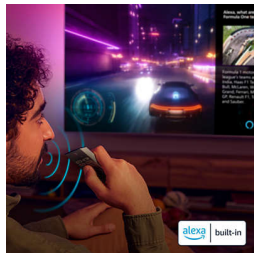

QLED

4K Ambilight TV

55PQS8611/12

Istaknute znač.

Spreman za igranje

HDMI 2.1 i VRR omogućuju vam da najbolje iskoristite svoju konzolu, uz brzu igru i ugodnu grafiku. Uz postavku za malo kašnjenje koja se automatski aktivira kad uključite konzolu, spremni ste za novu razinu igranja.

Jednostavno upravljanje

Kompatibilnost sa značajkom Matter Smart Home omogućuje vam besprijekornu integraciju s postojećom mrežom pametnog doma. Kako biste upravljali televizorom putem aplikacije Matter Smart Home ili s pomoću usluga glasovnog upravljanja samo pritisnite gumb na

daljinskom upravljaču i govorite. Prigušite svjetla. Podesite termostat. Pa čak i uključite svoj Philips Ambilight TV. Uz jednu naredbu možete sve. TV je kompatibilan i s Google pametnim zvučnicima i uređajima koji imaju omogućenu uslugu Apple AirPlay.

Vocal Boost

Čujte svaku izgovorenu riječ oslušujući je uz savršenu preciznost. Vocal Boost omogućuje slušatelju da pojača ili smanji glasnoću dijaloga bez ikakvog utjecaja na pozadinski zvuk. Zahvaljujući tome nećete propustiti nijedan trenutak sada kada je svaka izgovorena rečenica popraćena oštrijim zvukom.