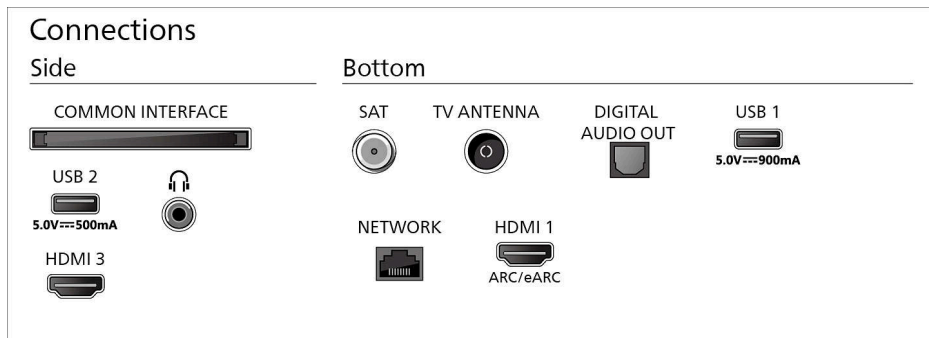

Antal USB-stik: 2

Trådløs forbindelse: Wi-Fi 80211ac, 2x2 Dual band, Bluetooth 5.2

HDCP 2.3: Ja, på alle HDMI

HDMI ARC: Ja, på HDMI1

HDMI 2.1-funktioner: eARC på HDMI 1,

eARC/VRR/ALLM understøttes

EasyLink 2.0: Ekstern indstilling via TV/ets

brugergrenseflade, HDMI-CEC til Philips TV/SB

Understøttede HDMI-videofunktioner

Gaming: ALLM, HDMI VRR

HDR: HLG, HDR10+ kompatibel, HDR10

EU-energikort

EPREL-registreringsnumre: 2704103

Energiklasse for SDR: F

Strømkrav i tændt tilstand for SDR:

77 Kwh/1000 t.

Energiklasse for HDR: G

Strømkrav i tændt tilstand for HDR: 115

dB Kwh/1000 t.

Strømforbrug ved slukket tilstand: i/t

Netværksbaseret standbytilstand: 2,0 W

Strøm

Lysnet: 100-240 VAC, 50/60 Hz

Standby-strømforbrug: mindre end 0,5 W

Strømbesparende funktioner: Timer til auto-sluk,

Eco-tilstand, Slå billede fra (ved radio), Lyssensor

Tilbehør

Medfølgende tilbehør: 2 x AAA batterier,

Brochure med oplysninger om juridiske forhold

og sikkerhed, Fjernbetjening, Lynhåndbog,

Bordstand, Netledning

Design

Farver på TV: Sort metalramme

Standerdesign: Buestand i sort metal

Mål

Afstand mellem 2 stander: 980 mm

Kan monteres på en væg: 300 x 300 mm

TV uden holder (B x H x D): 1226 x 705 x 55 mm

TV med holder (B x H x D): 1226 x 777 x 261 mm

Ydre emballage (B x H x D): 1320 x 806 x 142 mm

Vægt på TV uden holder: 12,31 kg

Vægt på TV med holder: 12,73 kg

Vægt inkl. emballage: 15,82 kg

* Dette fjernsyn indeholder kun bly i visse dele eller komponenter, hvor der ikke findes alternative teknologier, i overensstemmelse med de dispensationsbestemmelser, der findes under RoHS-direktivet.

* TV'et understøtter DVB-modtagelse af gratis kanaler. Bestemte DVB-udbydere understøttes muligvis ikke. Du kan se en opdateret liste i afsnittet Ofte stillede spørgsmål på Philips' support-websted. For nogle udbydere kræves der programkort eller abonnement. Kontakt din udbyder for at få flere oplysninger.

* Tilgængeligheden af Smart TV-appen varierer afhængigt af TV-model og land. Du kan finde flere oplysninger på: www.philips.com/smarttv

* Philips TV Remote App og de tilknyttede funktioner varierer afhængigt af TV-model, operatør og land samt smart-enhedsmodel og operativsystem. Du kan finde flere oplysninger på: www.philips.com/TVRemoteapp

* EPG og den faktiske tilgængelighed (op til 8 dage) afhænger af land og operatør.

* Netflix-abonnement er påkrævet. Underlagt vilkår på <https://www.netflix.com>

* Amazon Prime er tilgængelig på udvalgte sprog og i udvalgte lande.

* Knappen til over-the-top-medietjenester på fjernbetjeningen vil være forskellig fra land til land. Se det aktuelle produkt i emballagen.

* Google Assistant er tilgængelig på forskellige sprog og i forskellige lande afhængigt af produkttyper.

* Mængden af stemmestyringstjenester via TV'et varierer alt efter land og sprog. Kontakt vores kundeservice for at få mere at vide.

* *Apple, AirPlay og Apple Home er varemærker tilhørende Apple Inc., registreret i USA og andre lande og områder.