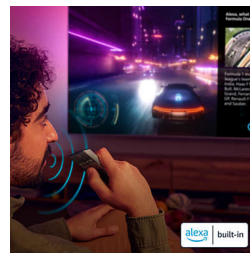

Nem betjening

Kompatibilitet med Matter Smart Home giver problemfri integration med dit eksisterende Smart Home-netværk. Hvis du vil betjene TV'et fra din Matter Smart Home-app eller med stemmestyringstjenester, skal du blot trykke på knappen på fjernbetjeningen og tale. Dæmp lyset. Indstil termostaten. Tænd endda dit Philips Ambilight TV. En enkelt kommando klarer det hele. TV'et kan også bruges sammen med Google Smart-højttalere og Apple AirPlay.