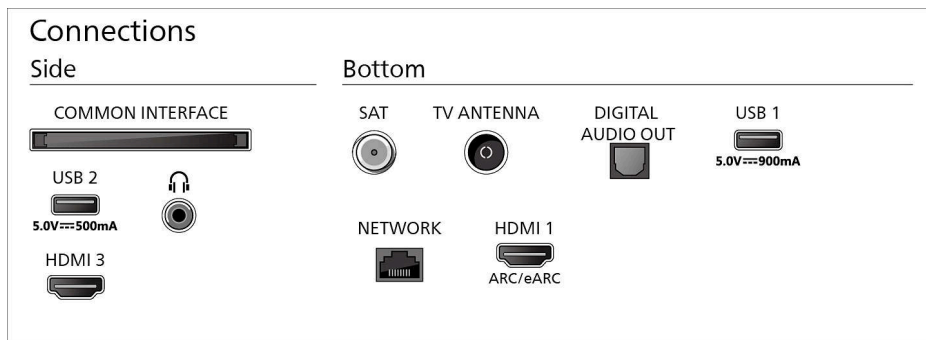

„EasyLink 2.0“: Išorinis nustatymas per

televizoriaus NS, HDMI-CEC, skirtas „Philips“

televizoriui / kolonėlei

Palaikomos HDMI vaizdo funkcijos

Žaidimai: ALLM, HDMI KAD

HDR: HLG, Suderinama su HDR10+, HDR10

ES energijos suvartojimo kortelė

EPREL registracijos numeriai: 2701642

SDR energinė klasė: F

Jungto režimo SDR energijos poreikis:

65 kWh/1000 h

HDR energinė klasė: G

Jungto režimo HDR energijos poreikis:

103 kWh/1000 h

Elektros energijos suvartojimas veikiant

išjungties režimu: Netaikoma

Tinklo budėjimo režimas: 2,0 W

Maitinimas

Elektros energija: AC 100–240 V 50 / 60 Hz

Elektros energijos suvartojimas veikiant

budėjimo režimu: mažiau nei 0,5 W

Energijos taupymo funkcijos: Automatinio

išsijungimo laikmatis, Eko režimas, Išjungti

paveikslėlius (radijas), Šviesos jutiklis

Priedai

Pridedami priedai: 2 x AAA baterijos, Saugos

instrukcijos ir teisinė informacija, Nuotolinis

valdymas, Trumpa instrukcija, Stalnis stovas,

Maitinimo laidas

Konstrukcija

Televizoriaus spalvos: Matinis, juodas rėmelis

Stovo dizainas: Metalinis arkinis stovas

Matmenys

Atstumas tarp 2 stovų: 810 mm

Galima naudoti sieninį kronšteiną: 300 x 300 mm

Televizorius be stovo (P x A x G): 1111 x 640 x 55 mm

Televizorius su stovu (P x A x G): 1111 x 713 x 261 mm

Pakuotės dėžė (P x A x G): 1210 x 750 x 125 mm

Televizoriaus svoris be stovo: 10,01 kg

Televizoriaus svoris su stovu: 10,45 kg

Svoris su pakuote: 15,77 kg

- Šio televizoriaus tam tikrų detalių sudėtyje, kur technologijos nesūlo jokių alternatyvų pagal galiojančios Pavojingų medžiagų direktyvos išimties sąlygas, yra švino.
- Televizorius palaiko DVB „nemokamas transliacijas“. Gali būti nepalaikomi tam tikri DVB operatoriai. Naujausią sąrašą galima rasti internetinės „Philips“ palaikymo svetainės DUK skyrelyje. Kai kurie operatoriai reikalauja sąlyginės prieigos ir prenumeratos. Dėl papildomos informacijos kreipkitės į savo operatorių.
- „Smart TV“ programos prieinamumas priklauso nuo televizoriaus modelio ir šalies. Daugiau informacijos rasite apsilankę www.philips.com/smarttv
- „Philips“ televizoriaus nuotolinio valdymo programa ir susijusios funkcijos kiekviename televizoriaus modelyje ir šalyje skiriasi, taip pat priklauso nuo operatoriaus, išmaniojo įrenginio modelio ir OS. Daugiau informacijos rasite apsilankę www.philips.com/TVRemoteapp
- EPG ir realus programų rodymas (iki 8 dienų) priklauso nuo šalies ir transliuotojo.
- Reikalinga „Netflix“ prenumerata. Priklauso nuo sąlygų, pateiktų <https://www.netflix.com>
- Transliacijos internetu paslaugos ant nuotolinio valdiklio priklauso nuo šalies. Žr. dėžėje esantį produktą.
- „Google Assistant“ pasiekiamas įvairiomis kalbomis ir skirtingose šalyse priklausomai nuo gaminio tipo.
- Valdymo balsu per televizorių funkcijos apimtis priklauso nuo šalies ir kalbos. Norėdami sužinoti naujausią informaciją, susisiekite su mūsų klientų aptarnavimo skyriumi.
- „Apple“, „AirPlay“ ir „Apple Home“ yra „Apple Inc.“ prekių ženklai, registruoti JAV ir kitose šalyse bei regionuose.