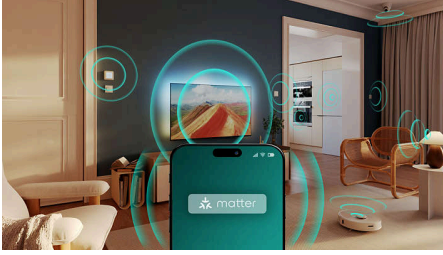

„Philips Smart TV Titan OS“

„Philips Smart TV Titan OS“ platforma greitai pateikia tai, ką mėgstate žiūrėti. Nuo kūrinių tęsinių iki serialų, nuo dokumentinių filmų iki dramų – viską, ko norite, rasite vos vienu mygtuko paspaudimu. Kad ir ką norėtumėte žiūrėti, visas geriausias turinys bus lengvai pasiekiamas.

QLED

4K „Ambilight“ televizorius

50PQS8611/12

Ypatybės

Suderinamas su „Matter Smart Home“

„Matter Smart Home“ suderinamumas užtikrina sklandžią integraciją į esamą išmaniųjų namų tinklą. Norėdami valdyti televizorių iš „Matter Smart Home“ programėlės arba naudodami valdymo balsu funkciją, tiesiog paspauskite nuotolinio valdymo pulto mygtuką ir kalbėkite. Pritemdykite šviesas. Sureguliuokite termostatą. Net įjunkite „Philips Ambilight“ televizorių. Viską atlikite viena komanda.

Universalus nuotolinio valdymo pultas

Universalus nuotolinio valdymo pultas leidžia visiškai valdyti „Philips“ televizorių, garso kolonėlę, ausines ir net išorinius imtuvus naudojant tik vieną nuotolinio valdymo pultą. Mėgaukitės sklandžiu ir vieningu valdymu. Nebereikės vargti su keliais nuotolinio valdymo pultais. Visada patogiu, sklandu ir sujungta.