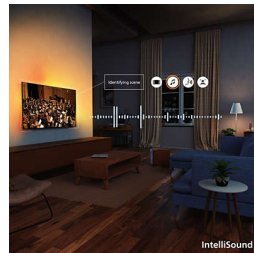

IntelliSound

Cu motorul nostru IntelliSound integrat, televizorul poate utiliza AI pentru a-ți oferi cel mai bun sunet posibil. Indiferent că este vorba de

emisiuni și filme, muzică sau conținut cu mult discurs vocal, cum ar fi știri, televizorul va optimiza automat setările. Nu vrei să folosești AI? Poți selecta manual stiluri de sunet presetate sau poți personaliza singur setările.