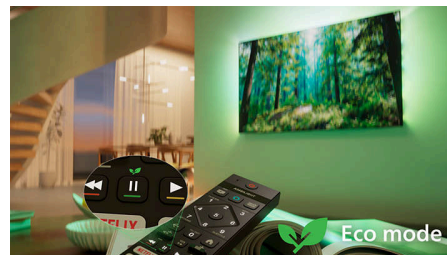

Design ecologic

Sustenabilitatea întâlnește stilul. Acest televizor cu design frumos este proiectat ținând cont de planetă, de la telecomanda din materiale plastice reciclate la ambalajele certificate FSC și inserțiile imprimate pe hârtie reciclată. Modul Eco reduce consumul de energie pentru tot conținutul și setările printr-o singură atingere.