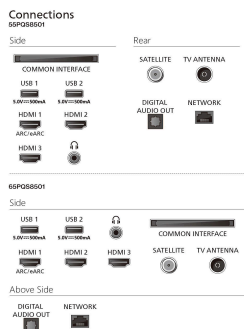

EasyLink 2.0: HDMI-CEC pentru Philips TV/SB, Setare externă prin interfața cu utilizatorul a televizorului

Funcții video acceptate prin HDMI

Jocuri: ALLM, VRR HDMI

HDR: HLG, Compatibil HDR10+, HDR10

Certificat de eficiență energetică UE

Numere de înregistrare EPREL: A se confirma ulterior

Clasa de eficiență energetică pentru SDR: F

Consum de energie în modul activ pentru SDR:

A se confirma ulterior Kwh/1000 h

Clasa de eficiență energetică pentru HDR: G

Consum de energie în modul activ pentru HDR:

A se confirma ulterior Kwh/1000 h

Consum de energie în modul oprit: N/A

Modul standby în rețea: 2,0 W

Alimentare

Sursă de alimentare rețea: 100-240 V c.a., 50/60 Hz

Consum în standby: mai puțin de 0,5 W

Funcții economisire energie: Cronometru oprire automată, Sensor de lumină, Mod Eco, Dezactivare imagine (pentru radio)

Accesorii

Accesorii incluse: 2 baterii AAA, Broșură cu date juridice și pentru siguranță, Telecomandă, Suport pentru masă, Cablu de alimentare, Ghid de inițiere rapidă

Design

Culori televizor: Ramă neagră mată, Ramă neagră joasă din plastic

Dimensiuni

Distanța dintre 2 suporturi: 742 mm

Compatibil cu suport de perete: 200 x 100 mm

Televizor fără suport (l x H x A): 957 x 554 x 87 mm

Televizor cu suport (l x H x A): 957 x 624 x 245,5 mm

Cutie ambalare (l x H x A): 1045 x 650 x 125 mm

Greutate televizor fără suport: 6,55 kg

Greutate televizor cu suport: 6,99 kg

Greutate cu ambalaj inclus: 9,07 kg

* Acest televizor conține plumb în anumite piese sau componente acolo unde nu există alternative tehnologice, în conformitate cu clauzele de exceptare ale directivei RoHS.

* Televizorul suportă recepția DVB de emisiuni 'Free to air'. Este posibil ca anumiți operatori DVB să nu fie suportați. Poți găsi o listă actualizată în secțiunea Întrebări frecvente pe site-ul de asistență Philips. Pentru unii operatori, se cere acces condiționat și abonament. Pentru informații suplimentare, contactează-ți operatorul.

* Disponibilitatea aplicației Smart TV variază în funcție de modelul de televizor și țară. Pentru mai multe detalii, vizitează: www.philips.com/smarttv

* Aplicația Philips TV Remote și funcțiile corelate variază în funcție de modelul de televizor, operator și țară, precum și de modelul dispozitivului mobil și de sistemul de operare. Pentru mai multe detalii, accesează: www.philips.com/TVRemoteapp

* EPG și vizibilitatea curentă (până la 8 zile) depind de țară și de operator.

* Este necesar abonament Netflix. Conform termenilor de pe <https://www.netflix.com>

* Amazon Prime este disponibil în anumite limbi și țări.

* Butonul pentru servicii media de top de pe telecomandă va fi diferit în funcție de țară. Vezi produsul real din cutie.

* Google Assistant este disponibil în limbi și țări diferite, în funcție de tipurile de produs.

* Domeniul de aplicare al serviciilor de control vocal prin intermediul televizorului variază în funcție de țară și de limbă. Pentru cele mai recente informații, contactează serviciul nostru de asistență pentru clienți.

* *Apple, AirPlay și Apple Home sunt mărci comerciale ale Apple Inc., înregistrate în S.U.A. și în alte țări și regiuni.