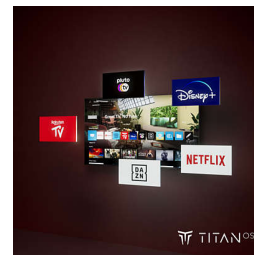

Philips Smart TV Titan OS

Platforma Philips Smart TV Titan OS îți oferă ceea ce îți place să vizionezi, rapid. De la continuări la seriale și de la documentare la drame, ai tot ceea ce îți dorești prin simpla apăsare a unui buton. Indiferent ce dorești să vizionezi, păstrează la îndemână cele mai bune aplicații de streaming.