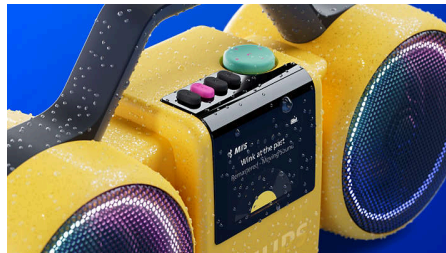

The Roller는 믹스테이프 시대의 모습을 간직하고 있지만, 최대 120W(60W RMS)의 출력과 이전 어느 때보다 더 깊이 있는 중저음을 제공하도록 다시 설계되었습니다. 야외에서는 무빙 사운드를 켜서 중저음을 강하게 유지하고 사운드를 선명하게 유지할 수 있습니다.

진정한 스테레오 사운드

듀얼 3.5인치 드라이버, 전용 트위터 및 액티브 크로스 오버가 함께 작동하여 고음과 저음을 정밀하게 구분합니다. 트윈 패시브 라디에이터는 중저음의 깊이를 더해줍니다. 그 결과 깊이감 있고 선명하고 깨끗한 디테일의 진정한 스테레오 사운드가 완성됩니다.

Bluetooth® 6.0, USB-C 오디오

Bluetooth® 6.0을 사용하면 사운드의 성가신 끊김 없이 스트리밍할 수 있으며, The Roller를 한 번에 두 기기에 연결할 수 있습니다. 외부 기기를 USB-C 포트에 연결하여 음악을 들을 수도 있습니다.

Auracast™

파티를 열거나 더 큰 사운드를 즐기고 싶다면 Auracast™를 사용하여 The Roller에서 원하는 수의 호환 스피커로 음악을 방송할 수 있습니다. 더 나은 사운드를 위해 LC3 코덱이 지원되며 당사의 연동 앱을 통해 간단하게 설정할 수 있습니다.

교체 가능한 배터리, 보조 배터리

충전식 리튬 이온 배터리는 최대 24시간 재생이 가능하며 수명이 다하면 쉽게 교체할 수 있습니다. 급속 15분 충전으로 최대 3.5시간 동안 음악을 들을 수 있고 완충에는 약 4시간이 소요됩니다. 휴대폰 배터리가 부족한 경우 The Roller의 내장 보조 배터리에 연결하여 플레이리스트를 계속 재생할 수 있습니다.

IP67 방진/방수

IP67 방진 및 방수 등급과 내장형 휴대용 손잡이를 갖춘 The Roller는 공원 잔디밭, 수영장 데크, 도시의 거리, 먼지 투성이 댄스 플로어 등 어디서나 즐거운 시간을 보낼 수 있도록 제작되었습니다. 단지 내려놓고 사운드를 켜기만 하면 됩니다.

TAMS60Y/00

애니메이션 컬러 디스플레이

디스플레이도 리듬을 탑니다. 카세트가 돌아가고, 레코드판이 회전하고, 이퀄라이저 바가 위아래로 움직이는 것을 지켜보거나 레트로 배경 화면을 골라보세요. 필수 컨트롤과 트랙 정보가 계속 표시되며 물리적 버튼이나 당사의 연동 앱을 통해 변경 사항을 적용하거나 디스플레이의 밝기를 조절할 수 있습니다.