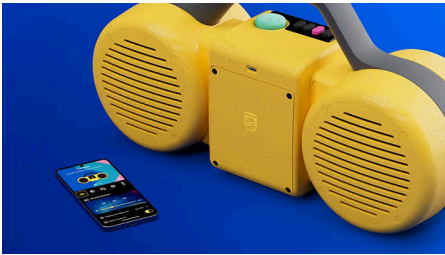

세련된 모던 레트로 스타일. 필립스 사운드 100년.

- 레트로 애니메이션이 포함된 선명한 컬러 디스플레이
- 음악에 맞춰 춤을 추거나 분위기를 연출하는 LED 조명 링
- Philips Entertainment 앱. The Roller를 위한 스마트 컨트롤
- GRS 인증 재활용 플라스틱. 친환경 포장.

Moving Sound

무선 스피커

주요 제품

놀라운 사운드. 레트로 룩

The Roller는 믹스테이프 시대의 모습을 간직하고 있지만, 최대 120W(60W RMS)의 출력과 이전 어느 때보다 더 깊이 있는 중저음을 제공하도록 다시 설계되었습니다. 야외에서는 무빙 사운드를 켜서 중저음을 강하게 유지하고 사운드를 선명하게 유지할 수 있습니다.

진정한 스테레오 사운드

듀얼 3.5인치 드라이버, 전용 트위터 및 액티브 크로스 오버가 함께 작동하여 고음과 저음을 정밀하게 구분합니다. 트윈 패시브 라디에이터는 중저음의 깊이를 더해줍니다. 그 결과 깊이감 있고 선명하고 깨끗한 디테일의 진정한 스테레오 사운드가 완성됩니다.

Bluetooth® 6.0, USB-C 오디오

Bluetooth® 6.0을 사용하면 사운드의 성가신 끊김 없이 스트리밍할 수 있으며, The Roller를 한 번에 두 기기에 연결할 수 있습니다. 외부 기기를 USB-C 포트에 연결하여 음악을 들을 수도 있습니다.

Auracast™

파티를 열거나 더 큰 사운드를 즐기고 싶다면 Auracast™를 사용하여 The Roller에서 원하는 수의 호환 스피커로 음악을 방송할 수 있습니다. 더 나은 사운드를 위해 LC3 코덱이 지원되며 당사의 연동 앱을 통해 간단하게 설정할 수 있습니다.

IP67 방진 및 방수 등급과 내장형 휴대용 손잡이를 갖춘 The Roller는 공원 잔디밭, 수영장 데크, 도시의 거리, 먼지 투성이 댄스 플로어 등 어디서나 즐거운 시간을 보낼 수 있도록 제작되었습니다. 단지 내려놓고 사운드를 켜기만 하면 됩니다.

TAMS60Y/00

애니메이션 컬러 디스플레이

디스플레이도 리듬을 탑니다. 카세트가 돌아가고, 레코드판이 회전하고, 이퀄라이저 바가 위아래로 움직이는 것을 지켜보거나 레트로 배경 화면을 골라보세요. 필수 컨트롤과 트랙 정보가 계속 표시되며 물리적 버튼이나 당사의 연동 앱을 통해 변경 사항을 적용하거나 디스플레이의 밝기를 조절할 수 있습니다.