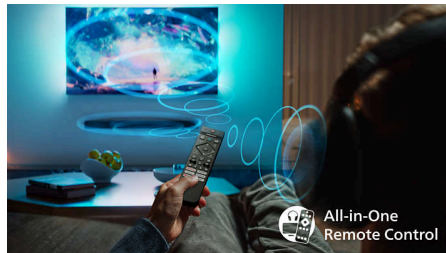

Alt-i-én-fjernbetjening

Med en alt-i-en-fjernbetjening kan du få fuld kontrol over dit Philips TV, din soundbar, dine hovedtelefoner og endda eksterne tunerbokse med blot én fjernbetjening. Oplev problemfri og samlet betjening. Slut med at jonglere med flere fjernbetjeninger. Blot problemfri og nem betjening hver gang.