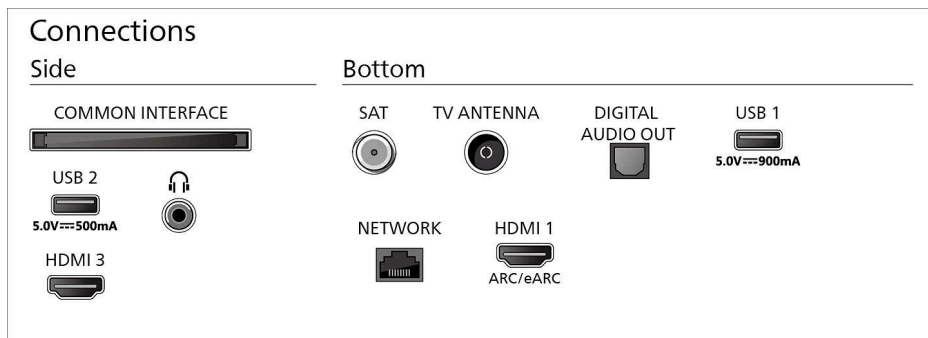

Fjernbetjenings-pass-through, System-lydkontrol,

System-standby

Antal USB-stik: 2

Trådløs forbindelse: Wi-Fi 802,11 AC, 2x2, Dual

band, Bluetooth 5.2

HDCP 2.3: Ja, på alle HDMI

HDMI ARC: Ja, på HDMI1

HDMI 2.1-funktioner: eARC på HDMI 1,

eARC/VRR/ALLM understøttes

EasyLink 2.0: Ekstern indstilling via TV'ets

brugergrenseflade, HDMI-CEC til Philips TV/SB

Understøttede HDMI-videofunktioner

Gaming: ALLM, HDMI VRR

HDR: HLG, HDR10+ kompatibel, HDR10

EU-energikort

Energiklasse for SDR: F

Strømkrav i tændt tilstand for SDR:

TBC Kwh/1000 t.

Energiklasse for HDR: G

Strømkrav i tændt tilstand for HDR:

TBC Kwh/1000 t.

Strømforbrug ved slukket tilstand: i/t

Netværksbaseret standbytilstand: 2,0 W

Strøm

Lysnet: 100-240 VAC, 50/60 Hz

Standby-strømforbrug: mindre end 0,5 W

Strømbesparende funktioner: Timer til auto-sluk,

Eco-tilstand, Slå billede fra (ved radio), Lysensor

Tilbehør

Medfølgende tilbehør: 2 x AAA batterier,

Brochure med oplysninger om juridiske forhold

og sikkerhed, Fjernbetjening, Lynhåndbog,

Bordstand, Netledning

Design

Farver på TV: Mat sort ramme

Standerdesign: Buestand i sort metal

Mål

Afstand mellem 2 stander: 1263 mm

Kan monteres på en væg: 300 x 300 mm

TV uden holder (B x H x D): 1668 x 954 x 58 mm

TV med holder (B x H x D): 1668 x 1024 x 338 mm

Ydre emballage (B x H x D): 1879 x 1106 x 174 mm

Vægt på TV uden holder: 24,37 kg

Vægt på TV med holder: 25,09 kg

Vægt inkl. emballage: 33,28 kg

* Dette fjernsyn indeholder kun bly i visse dele eller komponenter, hvor der ikke findes alternative teknologier, i overensstemmelse med de dispensationsbestemmelser, der findes under RoHS-direktivet.

* TV'et understøtter DVB-modtagelse af gratis kanaler. Bestemte DVB-udbydere understøttes muligvis ikke. Du kan se en opdateret liste i afsnittet Ofte stillede spørgsmål på Philips' support-websted. For nogle udbydere kræves der programkort eller abonnement. Kontakt din udbyder for at få flere oplysninger.

* Tilgængeligheden af Smart TV-appen varierer afhængigt af TV-model og land. Du kan finde flere oplysninger på: www.philips.com/smarttv

* Philips TV Remote App og de tilknyttede funktioner varierer afhængigt af TV-model, operatør og land samt smart-enhedsmodel og operativsystem. Du kan finde flere oplysninger på: www.philips.com/TVRemoteapp

* EPG og den faktiske tilgængelighed (op til 8 dage) afhænger af land og operatør.

* Netflix-abonnement er påkrævet. Underlagt vilkår på <https://www.netflix.com>

* Knappen til over-the-top-medietjenester på fjernbetjeningen vil være forskellig fra land til land. Se det aktuelle produkt i emballagen.

* Google Assistant er tilgængelig på forskellige sprog og i forskellige lande afhængigt af produkttyper.

* Mængden af stemmestyringstjenester via TV'et varierer alt efter land og sprog. Kontakt vores kundeservice for at få mere at vide.

* *Apple, AirPlay og Apple Home er varemærker tilhørende Apple Inc., registreret i USA og andre lande og områder.