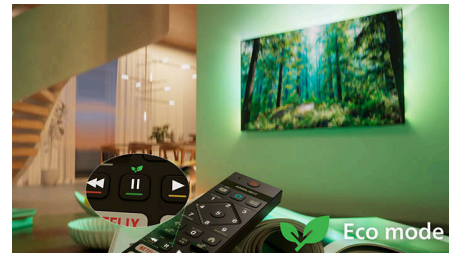

Miljøvenligt og slankt design

Bæredygtighed møder stil. Dette smukt udformede og slanke TV er designet med tanke på miljøet – fra en fjernbetjening fremstillet af genbrugsplast til FSC-certificeret emballage og indstik trykt på genbrugspapir. Med Eco-tilstand kan du reducere energiforbruget på tværs af alt indhold og alle indstillinger med blot ét tryk.