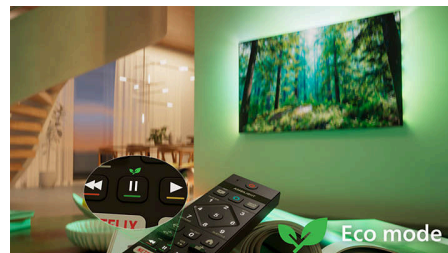

Tanki ekološki dizajn

Spoj održivosti i stila. Ovaj izuzetno tanki TV prekrasnog dizajna osmišljen je s fokusom na planet, od daljinskog upravljača izrađenog od reciklirane plastike i ambalaže s FSC certifikatom do uputa tiskanih na recikliranom papiru. Način rada Eco smanjuje potrošnju energije samo jednim dodiranjem, neovisno o sadržaju i odabranim značajkama.