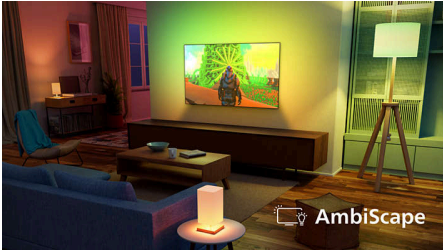

## AmbiScape

Zakoračite u novu dimenziju zabave. AmbiScape proširuje Ambilight dalje od televizora, sinkronizirajući s pametnim svjetlima kako bi prostoriju transformirao u živo platno. Osjetite svaku scenu, svaki ritam i svaki trenutak dok vaše okruženje reagira u stvarnom vremenu, uvlačeći vas dublje u doživljaj.