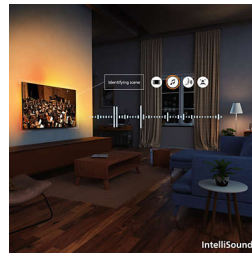

IntelliSound

Uz ugrađeni procesor IntelliSound, vaš QLED TV može upotrebljavati umjetnu inteligenciju kako bi vam osigurao najbolji mogući zvuk! Bilo da se radi o emisijama i filmovima, glazbi ili sadržaju s mnogo govora kao što su vijesti, TV će automatski optimizirati postavke. Ne želite

43PQS8611/12

upotrebljavati umjetnu inteligenciju? Možete i ručno odabrati prethodno postavljene stilove zvuka ili sami prilagoditi postavke.