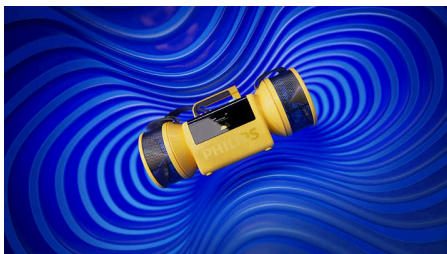

Moving Sound

Draadloze luidspreker

Kenmerken

Verbluffend geluid. Retro looks

De iconische vorm van The Tube herbergt een 2-wegs stereosysteem met een maximaal vermogen van 280 W (140 W RMS) en levert een breder en meeslepender geluid. Als je een feestje buiten hebt, kun je de Moving Sound-functie activeren om de bas meer kracht te geven en het geluid helder te houden in de openlucht.

Echt stereogeluid

Twee 5-inch drivers, speciale tweeters en een actieve crossover zorgen samen voor een nauwkeurige scheiding van hoge en lage tonen en twee passieve radiators leveren een dieper basgeluid. Het resultaat? Echt stereogeluid met een krachtig laag en heldere details.

Bluetooth® 6.0, USB-C-audio

Met Bluetooth® 6.0 kun je streamen zonder vervelende onderbrekingen in het geluid. Je kunt The Tube ook op twee apparaten tegelijk aansluiten of een extern apparaat op de USB-C-poort aansluiten en op die manier naar muziek luisteren.