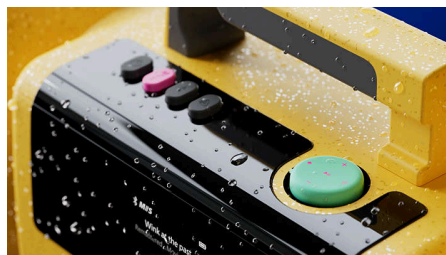

Stof-/waterbestendig volgens IP67

Dankzij de IP67-classificatie voor stof- en waterbestendigheid, een geïntegreerde handgreep en een afneembare schouderband is The Tube ontworpen om overal mee naartoe te

TAMS80Y/00

nemen. Draag hem aan de handgreep voor die iconische eighties look of draag hem lekker handsfree aan je schouder.

Kleurenscherm met animaties

Zelfs het scherm is groovy. Zie cassettebandjes en elpees draaien en equalizerbalken op en neer bewegen of kies een retro achtergrond. Belangrijke bedieningselementen en nummerinformatie blijven zichtbaar en je kunt de instellingen of schermhelderheid aanpassen via een fysieke knop of onze bijbehorende app.

LED-lichtringen

Maak een feestje met turquoise en roze of creëer een ontspannen sfeer met een zachtwitte gloed. De fijnafgestemde LED-lichtringen zijn gesynchroniseerd met de muziek en je kunt eenvoudig van modus wisselen voor de juiste vibe. Neon Stage, Crowd Pulse, Arcade Glitch, Bassline – de keuze is aan jou.