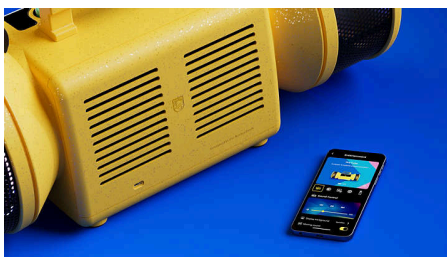

Bluetooth® 6.0, USB-C-audio

Met Bluetooth® 6.0 kun je streamen zonder vervelende onderbrekingen in het geluid. Je kunt The Tube ook op twee apparaten tegelijk aansluiten of een extern apparaat op de USB-C-poort aansluiten en op die manier naar muziek luisteren.