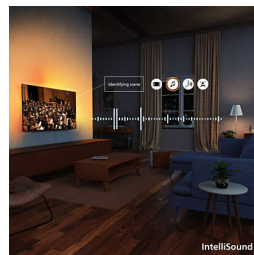

AmbiScape

Zakoračite u novu dimenziju zabave. AmbiScape proširuje Ambilight dalje od televizora, sinkronizirajući s pametnim svjetlima kako bi prostoriju transformirao u živo platno. Osjetite svaku scenu, svaki ritam i svaki trenutak dok vaše okruženje reagira u stvarnom vremenu, uvlačeći vas dublje u doživljaj.

4K QLED

Živopisne boje. Iznimno oštre scene. Brilljantne boje uz tehnologiju Quantum Dot. 4K (UHD) razlučivost koja se prilagođava svim HDR

formatima. Bilo da je riječ o tamnom ili svijetlom okruženju, reproduciranom ili prenesenom sadržaju, svaki nevjerojatan trenutak i svaki detalj pružit će vam prožimajuće iskustvo dok gledate scenu za scenom.

IntelliSound

Uz ugrađeni procesor IntelliSound, vaš QLED TV može upotrebljavati umjetnu inteligenciju kako bi vam osigurao najbolji mogući zvuk! Bilo da se radi o emisijama i filmovima, glazbi ili sadržaju s mnogo govora kao što su vijesti, TV će automatski optimizirati postavke. Ne želite

65PQS8611/12

upotrebljavati umjetnu inteligenciju? Možete i ručno odabrati prethodno postavljene stilove zvuka ili sami prilagoditi postavke.

Dolby Atmos i DTS:X

Uz Dolby Atmos koji donosi upravo onakav zvuk kakav je redatelj zamislio i DTS:X koji pruža 3D doživljaj zvuka, osjećat ćete se kao da ste uistinu tamo. Ova dodatna dimenzija zvuka donosi još uzbudljivije iskustvo u vaš dom.