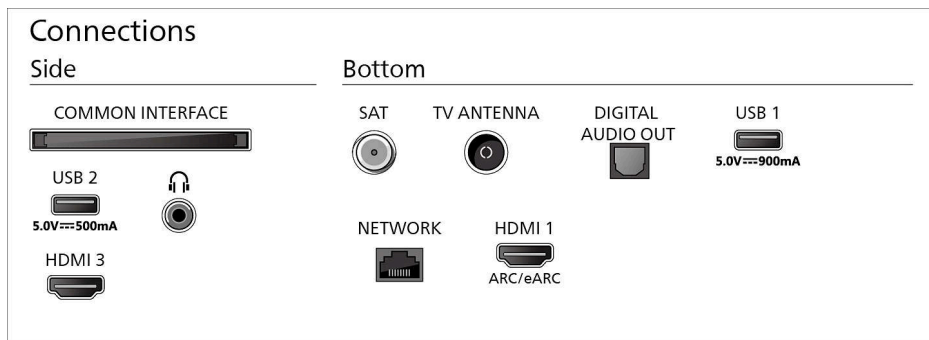

EasyLink 2.0: Vanjsko postavljanje putem korisničkog sučelja televizora, HDMI-CEC za Philips TV/SB

Podržane značajke za HDMI videozapise

Igranje: ALLM, HDMI VRR

HDR: HLG, Kompatibilnost s HDR10+, HDR10

EU energetska kartica

Brojevi EPREL registracije: 2705682

Energetska klasa za SDR: F

Potrošnja za SDR dok je napajanje uključeno:

102 kWh / 1000 h

Energetska klasa za HDR: G

Potrošnja za HDR dok je napajanje uključeno:

145 kWh / 1000 h

Potrošnja energije isključenog uređaja: N.A.

Stanje pripravnosti u mreži: 2,0 W

Snaga

Mrežno napajanje: AC 100 – 240 V 50/60 Hz

Potrošnja energije u stanju pripravnosti: manje od 0,5 W

Značajke za uštedu energije: Programiranje automatskog isključivanja, Eco način rada, Slika bez zvuka (za radio), Svjetlosni senzor

Dodatna oprema

Isporučena dodatna oprema: 2 x AAA baterije,

Brošura s pravnim i sigurnosnim informacijama,

Daljinski upravljač, Kratke upute za korisnike,

Stalak za stol, Kabel za napajanje

Dizajn

Boje televizora: Mat crni okvir

Dizajn postolja: Metalno crno postolje u obliku luka

Dimenzije

Udaljenost između 2 postolja: 1081 mm

Kompatibilan s nosačem za montažu na zid: 300 x 300 mm

TV bez postolja (Š x V x D): 1446 x 829 x 56 mm

TV s postoljem (Š x V x D): 1446 x 901 x 289 mm

Kartonska ambalaža (Š x V x D): 1600 x 967 x 155 mm

Težina TV-a bez postolja: 17,3 kg

Težina TV-a s postoljem: 17,85 kg

Masa zajedno s ambalažom: 24,4 kg

* Ovaj televizor sadrži olovo samo u određenim dijelovima ili komponentama za koje nisu dostupne tehnološke alternative u skladu s postojećim klauzulama izuzeća navedenima u RoHS direktivi.

* Televizor podržava DVB prijem za besplatne kanale. Određeni DVB davatelji sadržaja možda nisu podržani. U odjeljku s najčešćim pitanjima na Philips web-mjestu za podršku možete pronaći ažurirani popis. Neki davatelji sadržaja zahtijevaju uvjetni pristup (Conditional Access) i pretplatu. Dodatne informacije zatražite od svog davatelja sadržaja.

* Dostupnost aplikacija za Smart TV razlikuje se ovisno o modelu televizora i državi. Više detalja potražite na: www.philips.com/smarttv.

* Aplikacija Philips TV Remote i povezane funkcije razlikuju se ovisno o modelu televizora, operateru i državi, kao i o modelu i operacijskom sustavu pametnog uređaja. Više informacija potražite na web-stranici: www.philips.com/TVRemoteapp.

* Elektronički vodič kroz programe i stvarna vidljivost (do 8 dana) ovisi o državi i operateru.

* Potrebna je pretplata na uslugu Netflix. Podložno uvjetima dostupnima na <https://www.netflix.com>

* Gumb za medijske usluge na daljinskom upravljaču razlikuje se ovisno o državi. Pogledajte stvarni proizvod u kutiji.

* Google asistent dostupan je na raznim jezicima i u raznim zemljama ovisno o vrstama proizvoda.

* Opseg usluga glasovnog upravljanja putem televizora ovisi o državi i jeziku. Za najnovije informacije obratite se našoj korisničkoj službi.

* ** Apple, AirPlay i Apple Home zaštitni su znakovi tvrtke Apple Inc., registrirani u SAD-u i drugim državama i regijama.