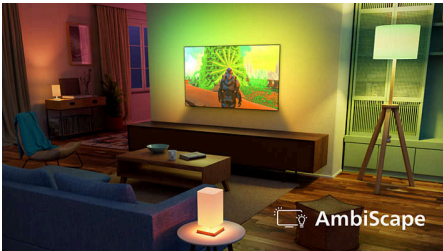

Pametno. Elegantno. Povezano.

- Jednostavno i brzo pronalaženje sadržaja uz Titan OS
- Jednostavno se povežite s mrežama pametnog doma

QLED

4K Ambilight TV

Istaknute znač.

Ambilight

S integriranim LED svjetlima koja reaguju na svaku scenu, Ambilight vas prožima krugom živopisne svjetlosti. Filmovi, sportski događaji, glazbeni spotovi i igre šire se izvan zaslona i uranjaju vas još dublje u trenutak. Jednom kad ga iskusite, više nikada nećete htjeti drugi televizor.

AmbiScape

Zakoračite u novu dimenziju zabave. AmbiScape proširuje Ambilight dalje od televizora, sinkronizirajući s pametnim svjetlima kako bi prostoriju transformirao u živo platno. Osjetite svaku scenu, svaki ritam i svaki trenutak dok vaše okruženje reagira u stvarnom vremenu, uvlačeći vas dublje u doživljaj.