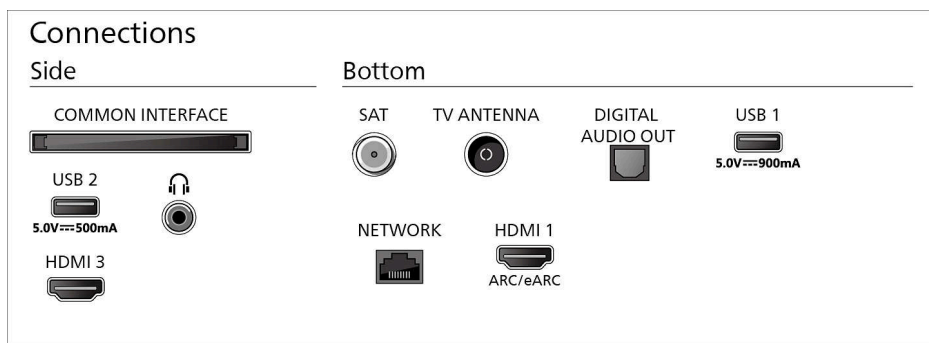

ALLM acceptat

EasyLink 2.0: Setare externă prin interfața cu

utilizatorul a televizorului, HDMI-CEC pentru

Philips TV/SB

Funcții video acceptate prin HDMI

Jocuri: ALLM, VRR HDMI

HDR: HLG, Compatibil HDR10+, HDR10

Certificat de eficiență energetică UE

Numere de înregistrare EPREL: 2700314

Clasa de eficiență energetică pentru SDR: F

Consum de energie în modul activ pentru SDR:

51 Kwh/1000 h

Clasa de eficiență energetică pentru HDR: G

Consum de energie în modul activ pentru HDR:

95 Kwh/1000 h

Consum de energie în modul oprit: N/A

Modul standby în rețea: 2.0 W

Alimentare

Sursă de alimentare rețea: 100-240 V c.a., 50/60

Hz

Consum în standby: mai puțin de 0,5 W

Funcții economisire energie: Cronometru oprire

automată, Mod Eco, Dezactivare imagine (pentru

radio), Senzor de lumină

Accesorii

Accesorii incluse: 2 baterii AAA, Broșură cu date

juridice și pentru siguranță, Telecomandă, Ghid

de inițiere rapidă, Suport pentru masă, Cablu de

alimentare

Design

Culori televizor: Ramă neagră mată

Designul suportului: Suport arcuit negru metalic

Dimensiuni

Distanța dintre 2 suporturi: 729 mm

Compatibil cu suport de perete: 200 x 200 mm

Televizor fără suport (l x H x A): 958 x 554 x 55

mm

Televizor cu suport (l x H x A): 958 x 626 x 244

mm

Cutie ambalare (l x H x A): 1045 x 650 x 125 mm

Greutate televizor fără suport: 7,57 kg

Greutate televizor cu suport: 8,01 kg

Greutate cu ambalaj inclus: 10,13 kg

* Acest televizor conține plumb în anumite piese sau componente acolo unde nu există alternative tehnologice, în conformitate cu clauzele de exceptare ale directivei RoHS.

* Televizorul suportă recepția DVB de emisiuni 'Free to air'. Este posibil ca anumiți operatori DVB să nu fie suportați. Poți găsi o listă actualizată în secțiunea Întrebări frecvente pe site-ul de asistență Philips. Pentru unii operatori, se cere acces condiționat și abonament. Pentru informații suplimentare, contactează-ți operatorul.

* Disponibilitatea aplicației Smart TV variază în funcție de modelul de televizor și țară. Pentru mai multe detalii, vizitează: www.philips.com/smarttv

* Aplicația Philips TV Remote și funcțiile corelate variază în funcție de modelul de televizor, operator și țară, precum și de modelul dispozitivului mobil și de sistemul de operare. Pentru mai multe detalii, accesează: www.philips.com/TVRemoteapp

* EPG și vizibilitatea curentă (până la 8 zile) depind de țară și de operator.

* Este necesar abonament Netflix. Conform termenilor de pe <https://www.netflix.com>

* Butonul pentru servicii media de top de pe telecomandă va fi diferit în funcție de țară. Vezi produsul real din cutie.

* Google Assistant este disponibil în limbi și țări diferite, în funcție de tipurile de produs.

* Domeniul de aplicare al serviciilor de control vocal prin intermediul televizorului variază în funcție de țară și de limbă. Pentru cele mai recente informații, contactează serviciul nostru de asistență pentru clienți.

* *Apple, AirPlay și Apple Home sunt mărci comerciale ale Apple Inc., înregistrate în S.U.A. și în alte țări și regiuni.