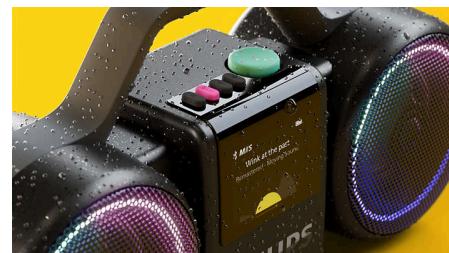

Истински стерео звук

Двойни 3,5-инчови мембрани, специални високоговорители за високи честоти и активен кросоувър работят заедно, за да разделят високите и ниските честоти с прецизност. Двойни пасивни излъчватели задълбочават басите. Резултатът? Истински стерео звук с мощна дълбочина и ясни, чисти детайли.

Auracast™

Ако организирате парти или просто искате още по-мощен звук, можете да използвате Auracast™, за да излъчвате музика от The Roller към колкото съвместими тонколони пожелаете. Поддържа се кодекът LC3 за по-добро качество на звука, а настройката се извършва лесно чрез придружаващото ни приложение.

Сменяема батерия, портативно зарядно устройство

Акумулаторната литиевойонна батерия ви осигурява до 24 часа възпроизвеждане и се сменя лесно в края на жизнения си цикъл. Бързото 15-минутно зареждане ще ви осигури до 3,5 часа музика, а пълното зареждане отнема около 3 часа. Ако батерията на телефона ви се изтощава, можете да го включите към вграденото портативно зарядно устройство на The Roller, за да продължите да слушате списъците си за изпълнение.

TAMS60B/00

Прахоустойчивост/водоустойчивост IP67

С клас на защита IP67 срещу прах и вода, както и вградена дръжка за носене, The Roller е създадена, за да ви съпътства навсякъде. На парковите тревни площи, край басейна, по градските улици или на прашни дансинги – просто я поставете и включете на пълна мощност.