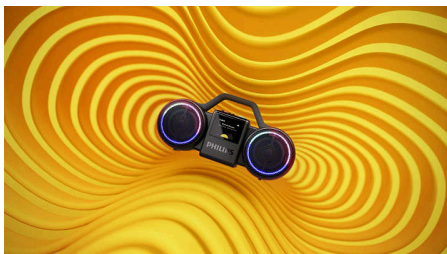

Модерно-ретро излъчване. 100 години звук от Philips.

- Ясен цветен дисплей с ретро анимации
- LED светлинните пръстени танцуват в ритъма на музиката или създават настроение
- Приложение Philips Entertainment. Интелигентно управление за The Roller
- Рециклирана пластмаса, сертифицирана от GRS. Отговорна опаковка

Moving Sound

Безжична тонколона

Акценти

Впечатляващ звук. Ретро визия

The Roller може да изглежда като модел от ерата на микстейпите, но е преработен, за да предоставя максимална мощност от 120 W (60 W RMS) и басы, които са по-дълбоки от всякога. Ако сте навън, можете да включите Moving Sound, за да запазите силни басы и ясен звук на открито.

Истински стерео звук

Двойни 3,5-инчови мембрани, специални високоговорители за високи честоти и активен кросоувър работят заедно, за да разделят високите и ниските честоти с прецизност. Двойни пасивни излъчватели задълбочават басите. Резултатът? Истински стерео звук с мощна дълбочина и ясни, чисти детайли.