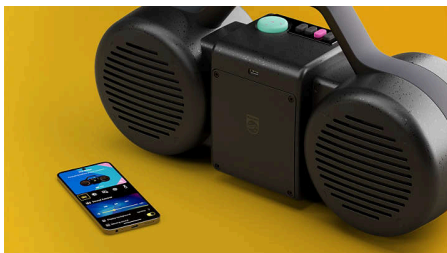

Moving Sound

Безжична тонколона

Акценти

Впечатляващ звук. Ретро визия

The Roller може да изглежда като модел от ерата на микстейпите, но е преработен, за да предоставя максимална мощност от 120 W (60 W RMS) и басы, които са по-дълбоки от всякога. Ако сте навън, можете да включите Moving Sound, за да запазите силни басы и ясен звук на открито.

Истински стерео звук

Двойни 3,5-инчови мембрани, специални високоговорители за високи честоти и активен кросоувър работят заедно, за да разделят високите и ниските честоти с прецизност. Двойни пасивни излъчватели задълбочават басите. Резултатът? Истински стерео звук с мощна дълбочина и ясни, чисти детайли.

Bluetooth® 6.0, USB-C аудио

Bluetooth® 6.0 ви позволява да предавате поточно без досадни прекъсвания в звука, а можете да свържете The Roller с две

устройства едновременно. Можете също да включите външно устройство в USB-C порта и да слушате музика по този начин.