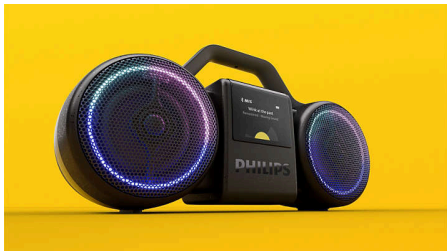

The Roller

Една легенда се възражда. The Roller съчетава истински стерео звук и безпроблемна свързаност с неподражаемия си стил от 80-те години. Тя е дързък, мощен и предлага дълбок, ясно открити басы, които въздействат силно и остават прецизни.

Модерно-ретро излъчване. 100 години звук от Philips.

- Ясен цветен дисплей с ретро анимации
- LED светлинните пръстени танцуват в ритъма на музиката или създават настроение
- Приложение Philips Entertainment. Интелигентно управление за The Roller
- Рециклирана пластмаса, сертифицирана от GRS. Отговорна опаковка

Moving Sound

Безжична тонколона

Акценти

Впечатляващ звук. Ретро визия

The Roller може да изглежда като модел от ерата на микстейпите, но е преработен, за да предоставя максимална мощност от 120 W (60 W RMS) и басы, които са по-дълбоки от всякога. Ако сте навън, можете да включите Moving Sound, за да запазите силни басы и ясен звук на открито.

Истински стерео звук

Двойни 3,5-инчови мембрани, специални високоговорители за високи честоти и активен кросоувър работят заедно, за да разделят високите и ниските честоти с прецизност. Двойни пасивни излъчватели задълбочават басите. Резултатът? Истински стерео звук с мощна дълбочина и ясни, чисти детайли.