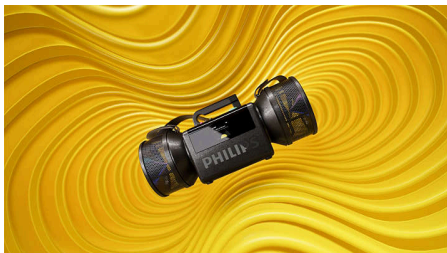

### Μοντέρνα, ρετρό εμφάνιση. 100 χρόνια με τον ήχο της Philips.

- Ευκρινής έγχρωμη οθόνη με ρετρό κινούμενα γραφικά
- Οι φωτεινοί δακτύλιοι LED χορεύουν στον ρυθμό της μουσικής ή φτιάχνουν τη διάθεση
- Εφαρμογή Philips Entertainment. Έξυπνος έλεγχος για το The Tube
- Ανακυκλωμένο πλαστικό με πιστοποίηση GRS. Υπεύθυνη συσκευασία

### Πραγματικός στερεοφωνικός ήχος

Οι διπλοί οδηγοί 5", τα ειδικά τούιτερ και το ενεργό crossover συνδυάζονται για να διαχωρίσουν τις υψηλές και τις χαμηλές συχνότητες με ακρίβεια. Οι διπλοί παθητικοί ακτινοβολητές ενισχύουν τα μπάσα. Το αποτέλεσμα; Πραγματικός στερεοφωνικός ήχος με μεγάλο βάθος και κρυστάλλινες λεπτομέρειες.