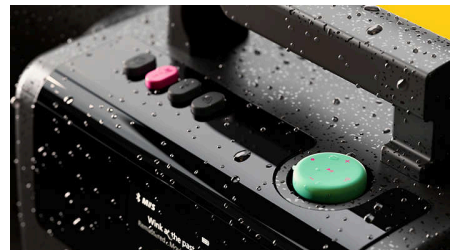

Προστασία IP67 από σκόνη/νερό

Με βαθμό προστασίας IP67 από τη σκόνη και το νερό, καθώς και ενσωματωμένη λαβή μεταφοράς και αφαιρούμενο λουράκι ώμου, το Tube είναι φτιαγμένο για σας ακολουθεί παντού. Μεταφέρετέ το από τη λαβή και ξαναζήστε εμβληματικές σκηνές από τη δεκαετία του 1980 ή κρεμάστε το στον ώμο σας για απόλυτη ελευθερία κινήσεων.

Έγχρωμη οθόνη με κινούμενα γραφικά

Ακόμα και η οθόνη γνωρίζει πώς να λικνίζει στους ρυθμούς της μουσικής. Δείτε κασέτες να περιστρέφονται, δίσκους να γυρίζουν και ράβδους ισοσταθμιστή να αναπηδούν, ή διαλέξτε μια δική σας ρετρό ταπετσαρία. Τα βασικά στοιχεία ελέγχου και οι πληροφορίες κομματιού παραμένουν ορατά, ενώ μπορείτε να κάνετε αλλαγές και να προσαρμόσετε τη φωτεινότητα της οθόνης μέσω ενός φυσικού κουμπιού ή της συνοδευτικής εφαρμογής μας.