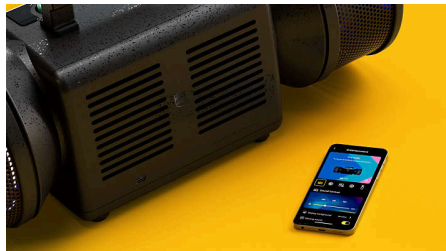

Bluetooth® 6.0, ήχος USB-C

Το Bluetooth® 6.0 σας επιτρέπει να κάνετε αναπαραγωγή ήχου χωρίς ενοχλητικές διακοπές, ενώ μπορείτε να συνδέσετε το Tube σε δύο συσκευές ταυτόχρονα. Μπορείτε επίσης να συνδέσετε μια εξωτερική συσκευή στη θύρα USB-C και να ακούσετε μουσική με αυτόν τον τρόπο.